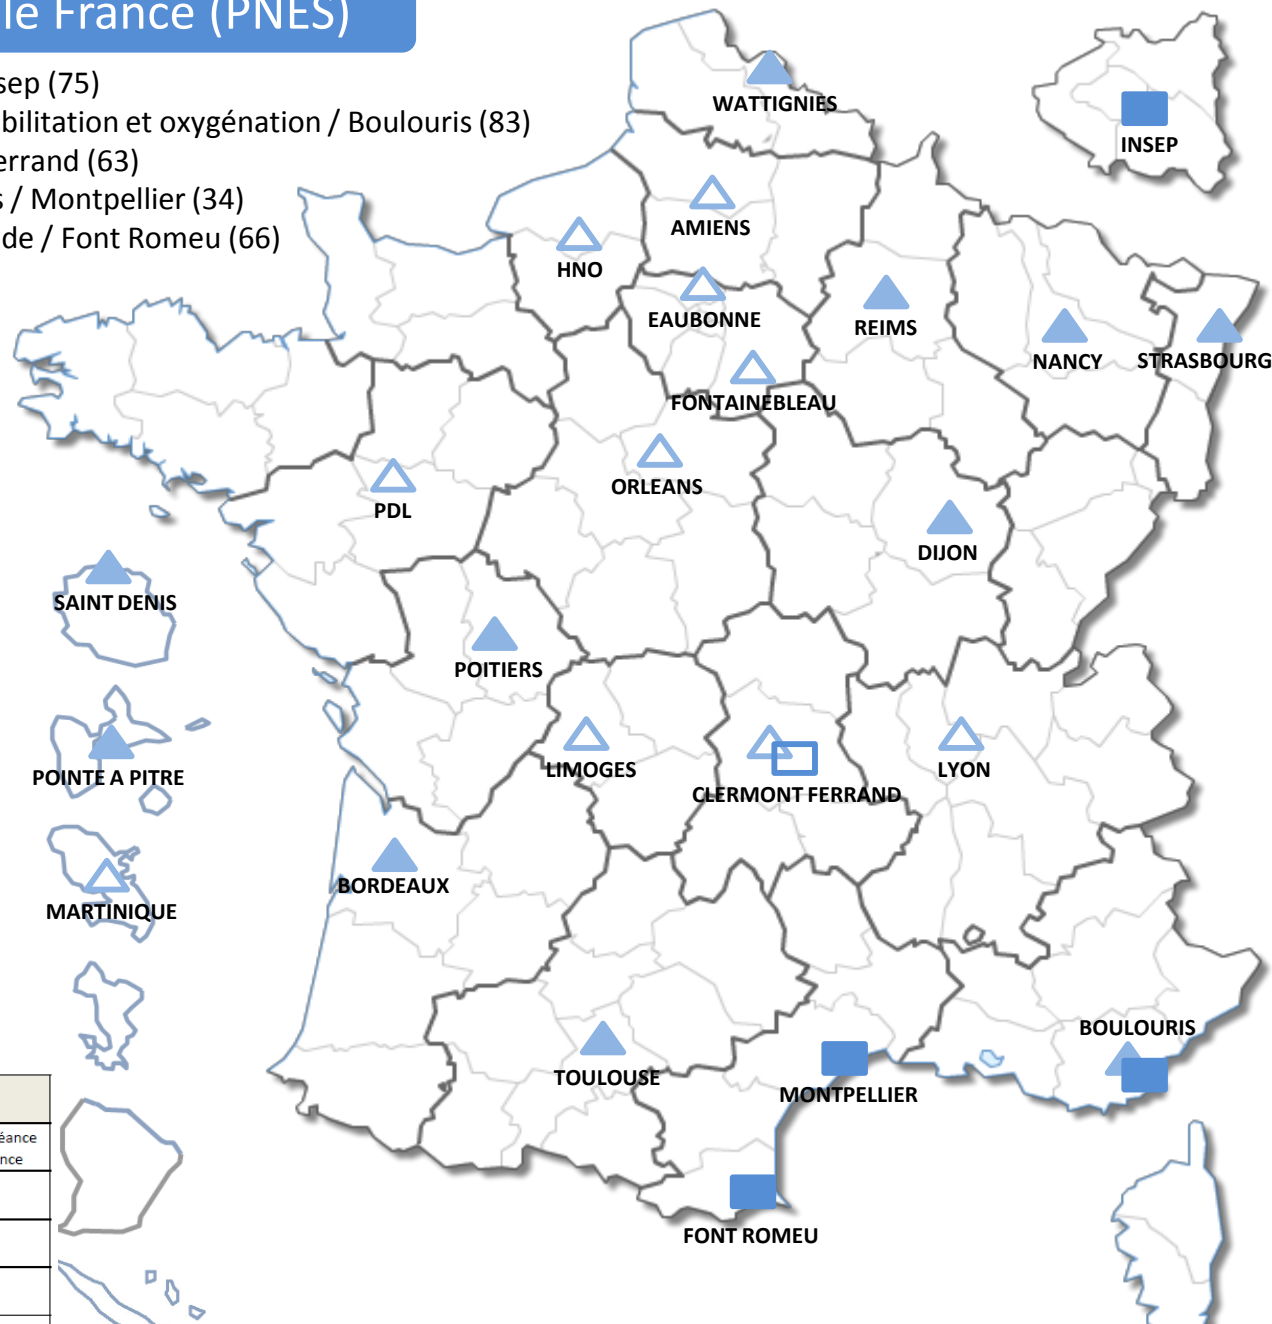

28 ans

26 ans

24 ans

22 ans

20 ans

18 ans

16 ans

14 ans

Parcours de l'Excellence Sportive 2014-2017

Pôle France (PNES)

- Multi spécialités / Insep (75)
- Regroupement, réhabilitation et oxygénation / Boulouris (83)
- Perche / Clermont Ferrand (63)
- Epreuves Combinées / Montpellier (34)
- Préparation en altitude / Font Romeu (66)

Pôles Espoir (PRPS)

- Multi spécialités / Pays de la Loire
- Multi spécialités / Haute Normandie
- Multi spécialités / Clermont Ferrand (63)
- Multi spécialités / Pointe à Pitre (971)
- Multi spécialités / Fontainebleau (77)
- Multi spécialités / Strasbourg (67)
- Multi spécialités / Eaubonne (95)
- Multi spécialités / Bordeaux (33)
- Multi spécialités / Dijon (21)
- Multi spécialités / Reims (51)
- Multi spécialités / Orléans (45)
- Multi spécialités / Poitiers (86)
- Multi spécialités / Limoges (87)
- Multi spécialités / Nancy (54)
- Multi spécialités / Martinique (972)
- Multi spécialités / Wattignies (59)
- Multi spécialités / Amiens (80)
- Multi spécialités / Boulouris (83)
- Multi spécialités / Toulouse (31)
- Multi spécialités / Lyon (69)
- Multi spécialités / Saint Denis (974)