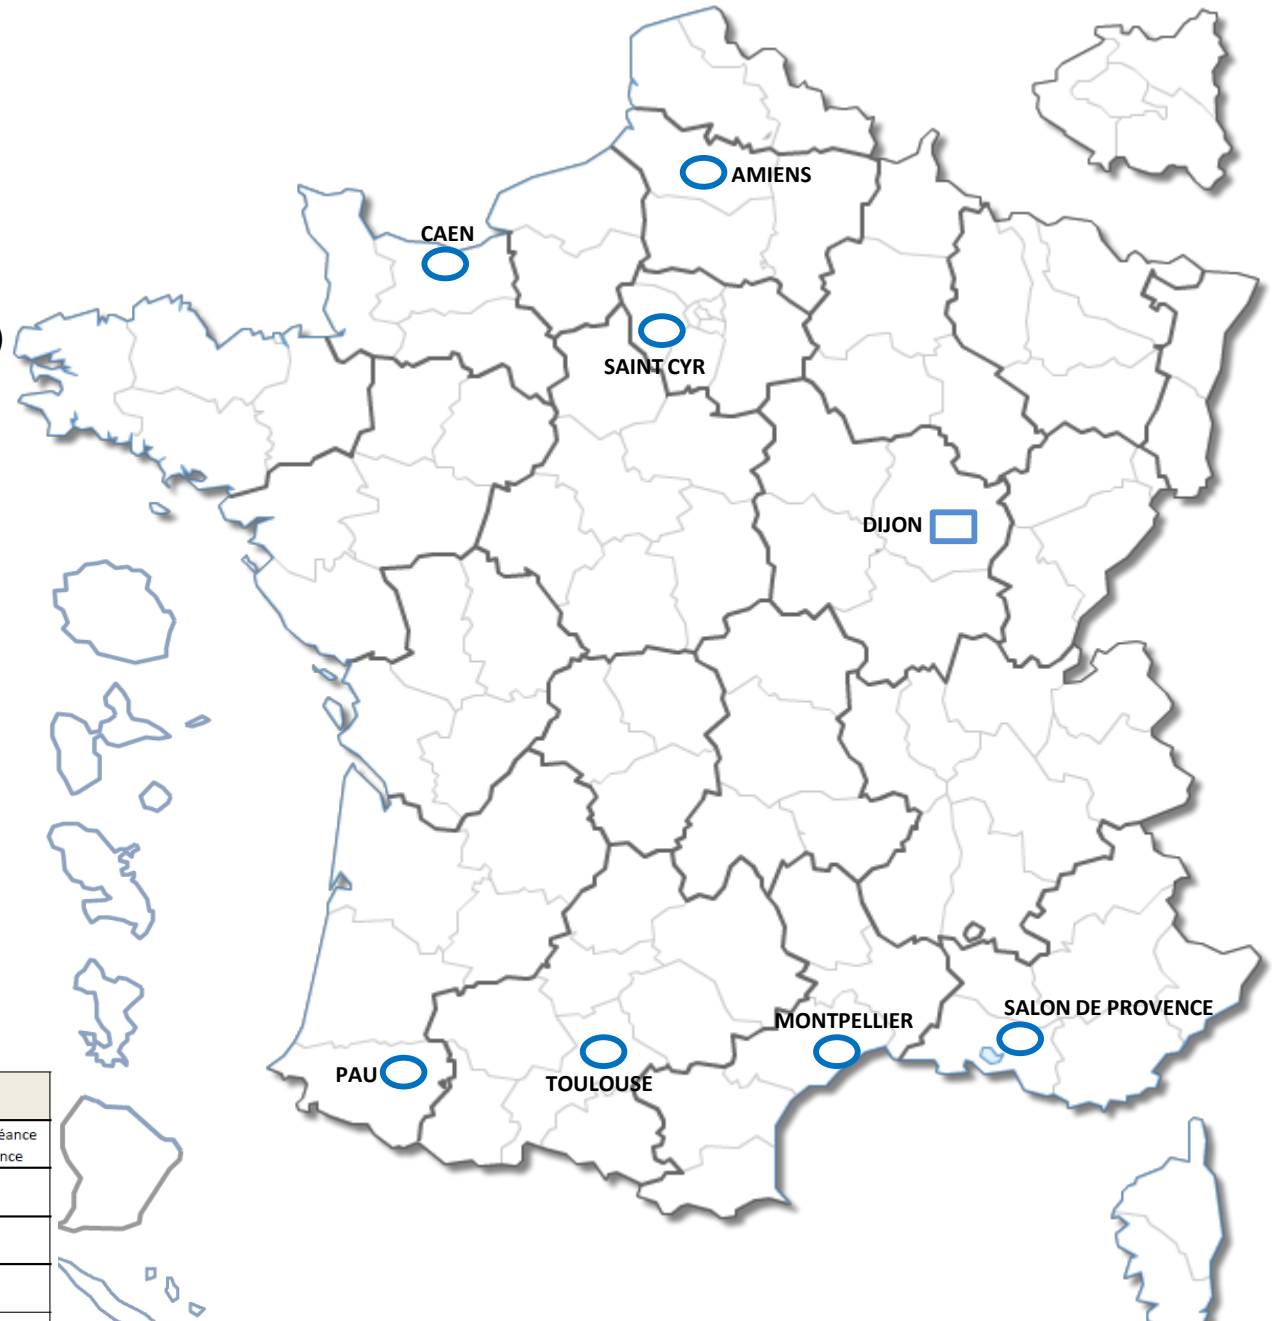

Pôle France

- Dijon (21)

Type de structure	En établissement du Ministère des Sports	Hors établissement du Ministère des Sports	Public concerné en majorité
Structure associée	●	○	SHN en préparation d'échéance internationale de référence
Pôle France	■	□	SHN Elite et Senior
Pôle France Jeune	▒	▒	SHN Jeune
Pôle Espoir	▲	▲	Espoirs