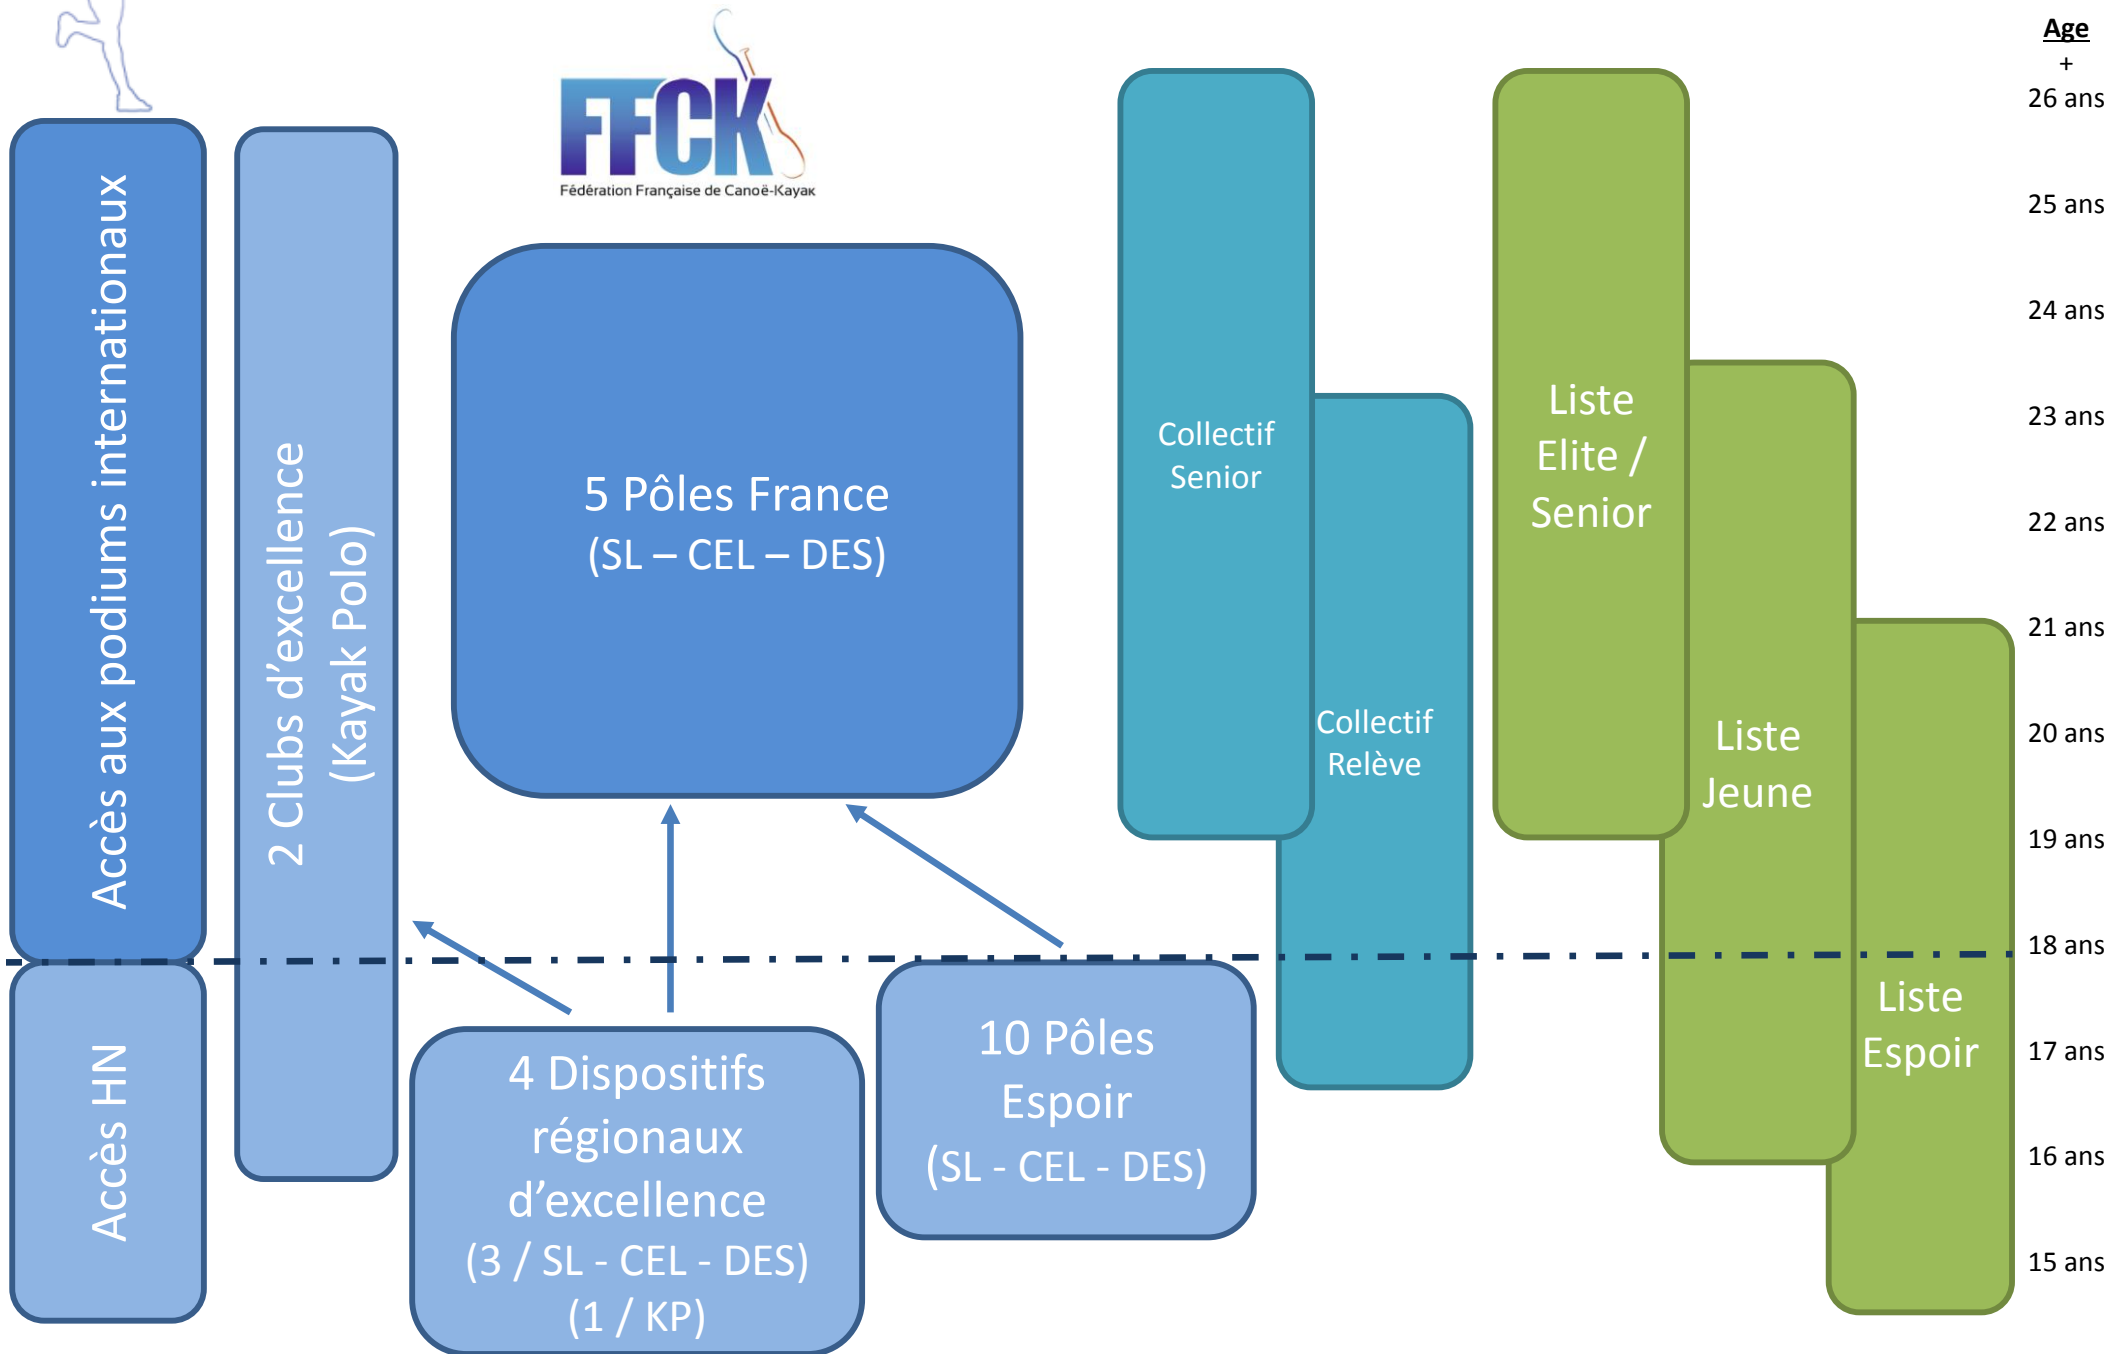

# Parcours de l'Excellence Sportive 2014-2017

## Pôles France

- Course en ligne / Vaires sur Marne (77)
- Course en ligne - Descente - Slalom / Cesson Sévigné (35)
- Course en ligne / Nancy (54)
- Course en ligne - Descente - Slalom / Toulouse (31)
- Slalom / Pau (64)