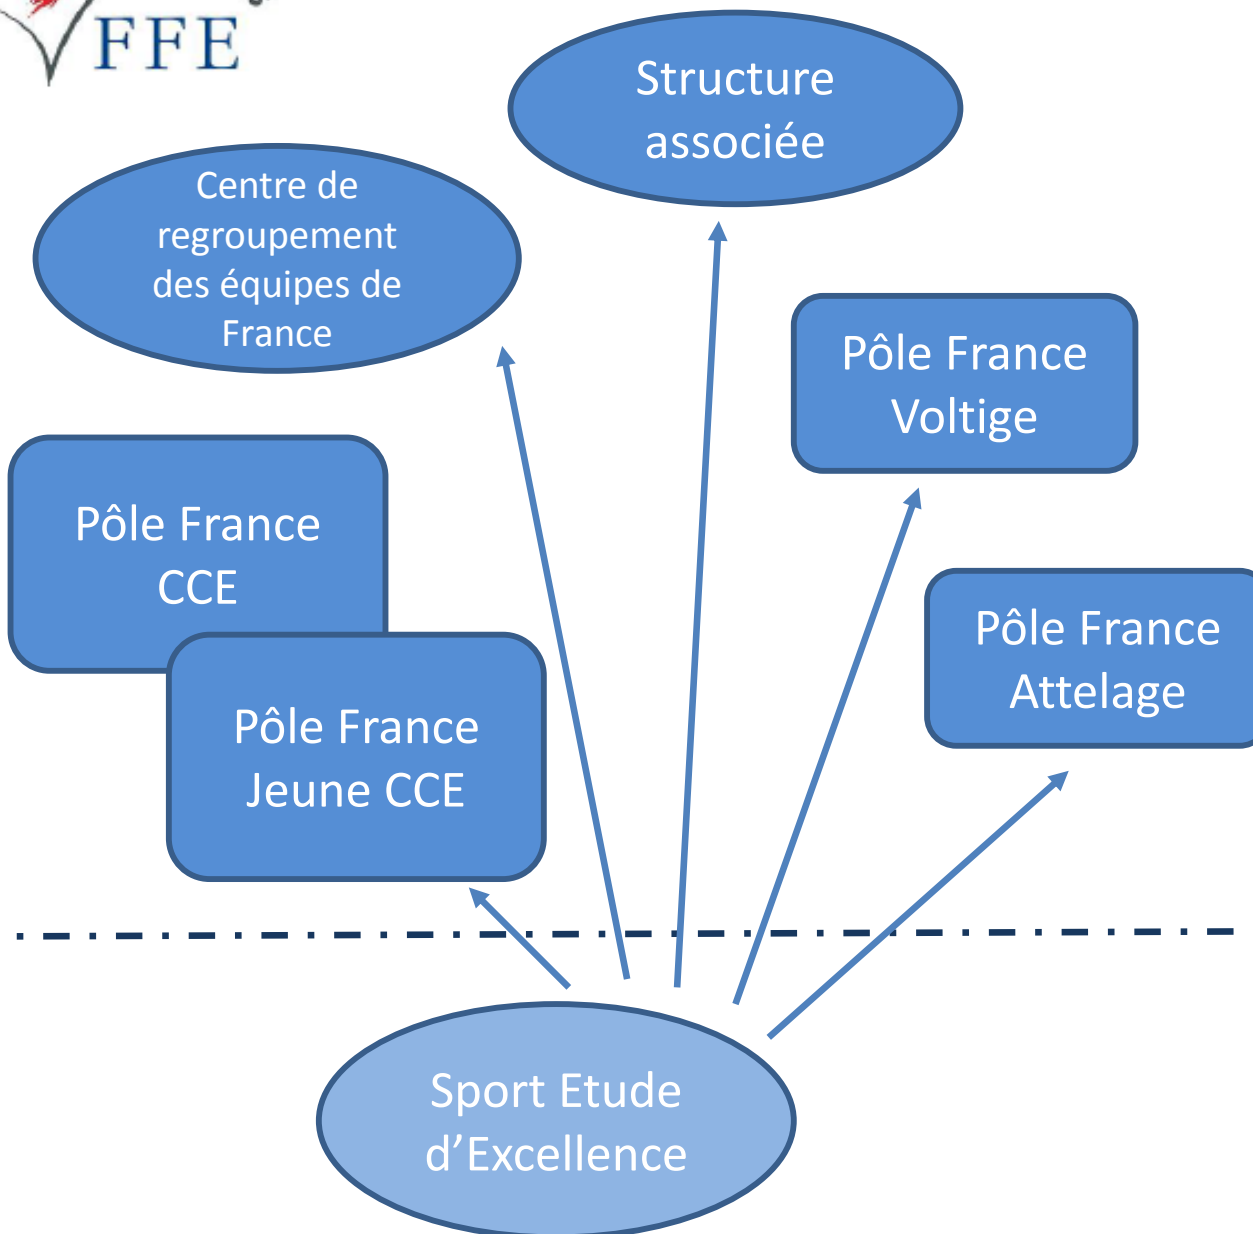

Parcours de l'Excellence Sportive 2014-2017

Accès aux podiums internationaux

Accès HN

Collectif Senior

Collectif Relève

Liste Elite / Senior

Liste Jeune

Liste Espoir

18 ans

16 ans

14 ans

Parcours de l'Excellence Sportive 2014-2017

Pôles France

- Concours complet d'équitation (CCE) / ENE Saumur (49)
- Voltige / ENE Saumur (49)
- Attelage au parc équestre fédéral / Lamotte Beuvron (41)

Pôle France Jeune

- Concours complet d'équitation (CCE) / ENE Saumur (49)

Type de structure	En établissement du Ministère des Sports	Hors établissement du Ministère des Sports	Public concerné en majorité
Structure associée	●	○	SHN en préparation d'échéance internationale de référence
Pôle France	■	□	SHN Elite et Senior
Pôle France Jeune	▒	▒	SHN Jeune
Pôle Espoir	▲	▲	Espoirs