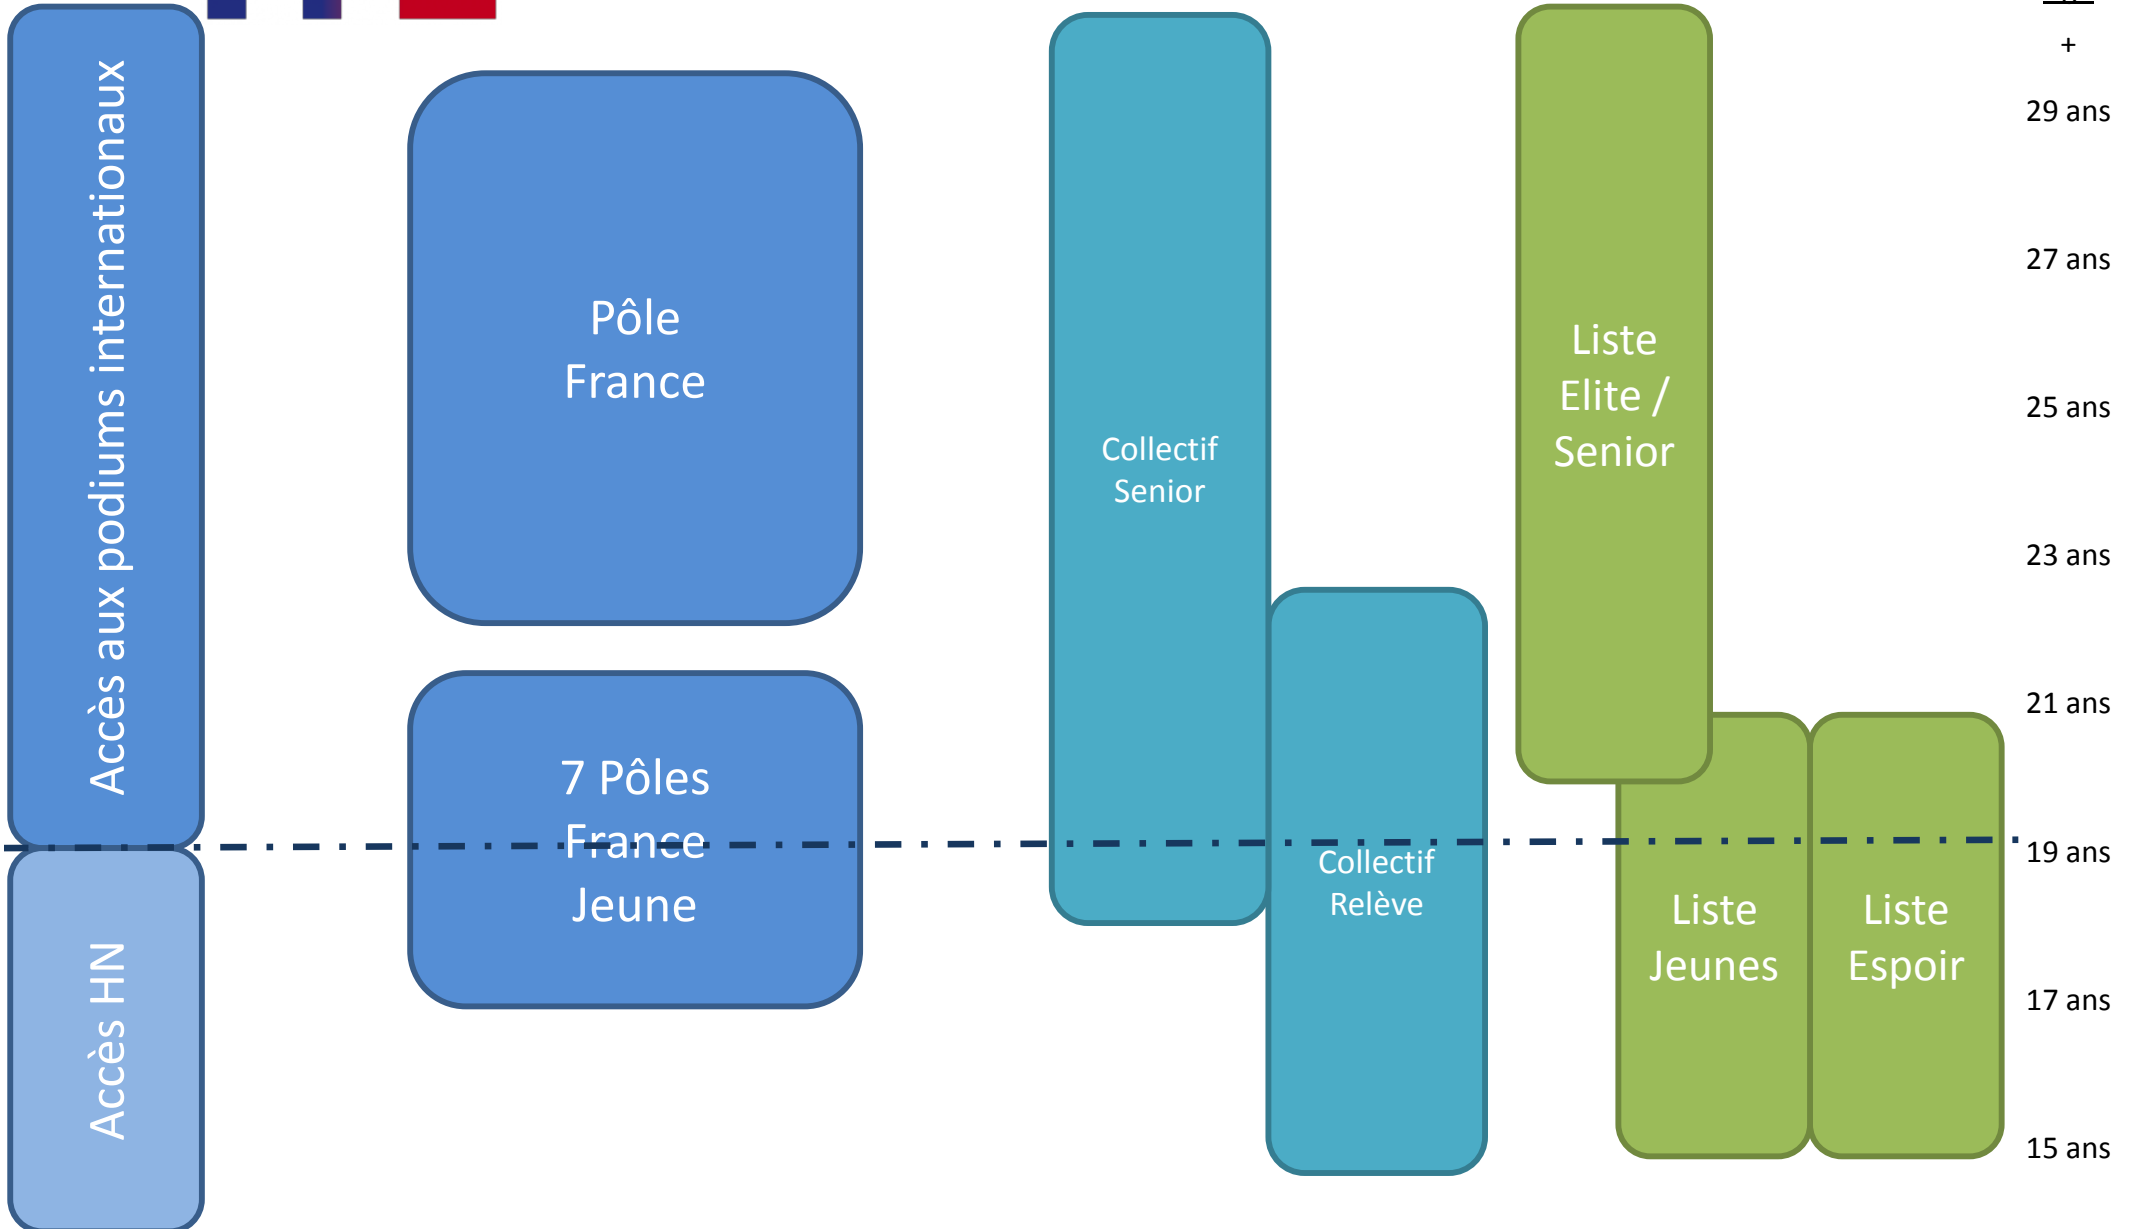

Parcours de l'Excellence Sportive 2014-2017

Parcours de l'Excellence Sportive 2014-2017

Pôle France

- Mixte Fleuret - Epée - Sabre / Insep (75)

Pôles France Jeune

- Mixte Fleuret / Wattignies (59)
- Mixte Fleuret / Aix en Provence (13)
- Mixte Epée / Reims (51)
- Mixte Epée / Bordeaux (33)
- Mixte Sabre / Orléans (45)
- Mixte Sabre / Tarbes (65)
- Mixte Fleuret et Epée - Antibes Guyane / Pointe à Pitre (971)

Type de structure	En établissement du Ministère des Sports	Hors établissement du Ministère des Sports	Public concerné en majorité
Structure associée	●	○	SHN en préparation d'échéance internationale de référence
Pôle France	■	□	SHN Elite et Senior
Pôle France Jeune	▤	▥	SHN Jeune
Pôle Espoir	▲	▴	Espoirs