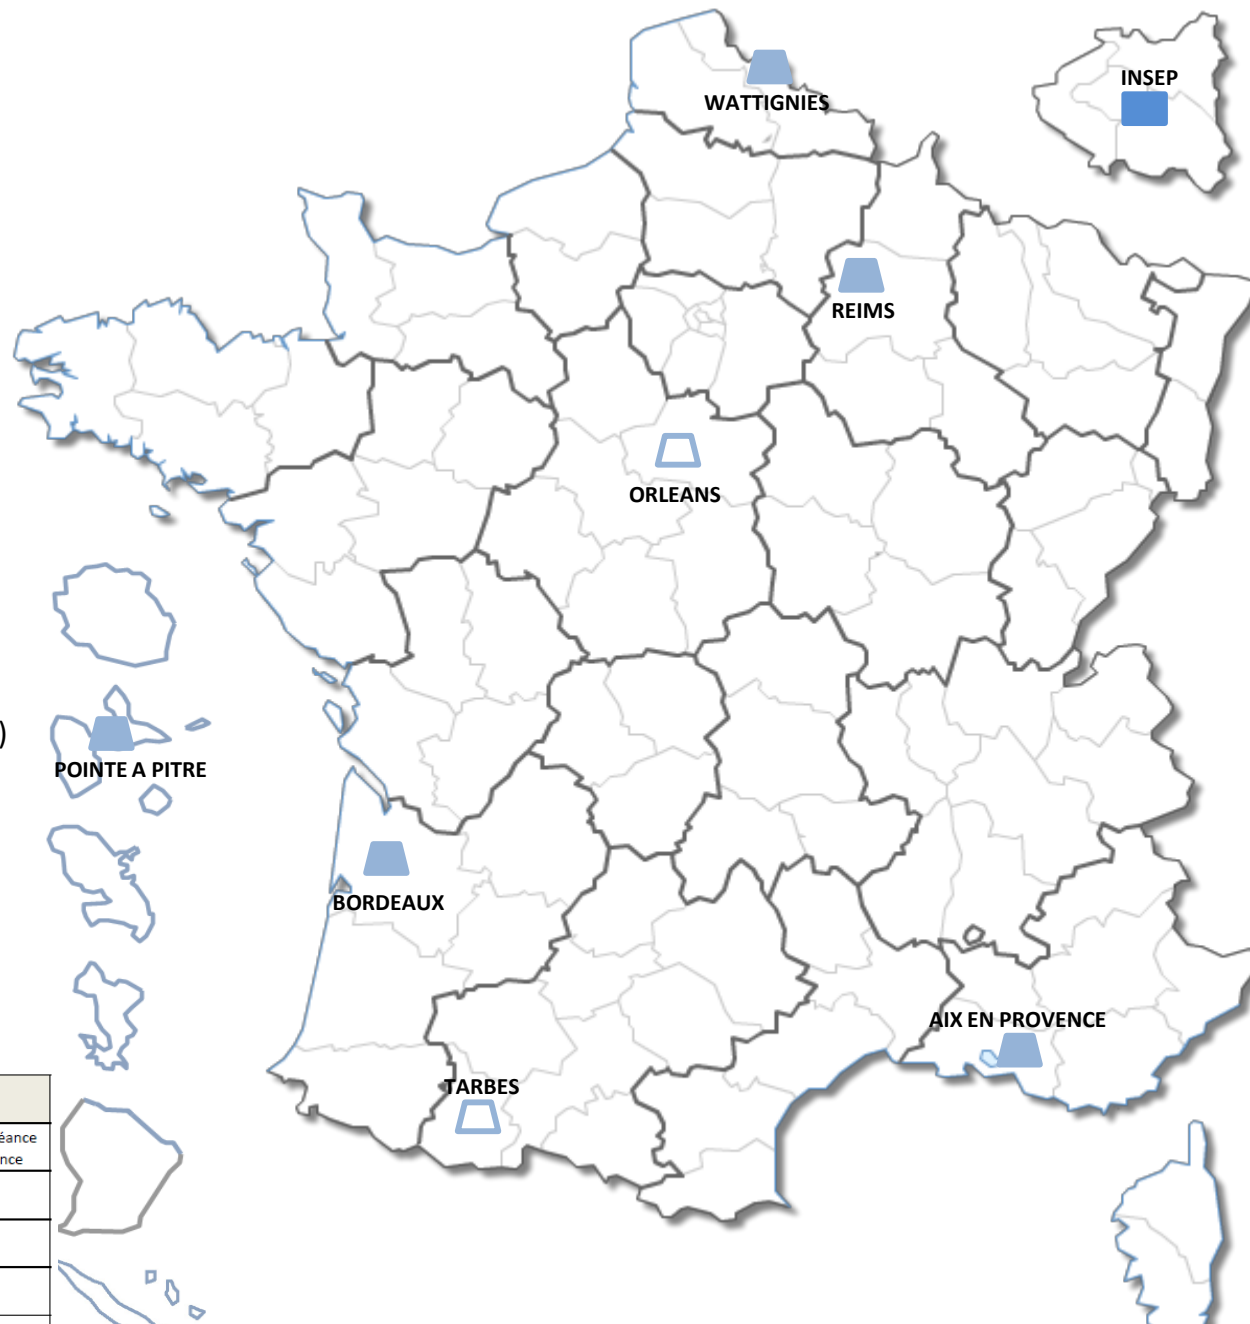

Parcours de l'Excellence Sportive 2014-2017

Parcours de l'Excellence Sportive 2014-2017

Pôle France

- Mixte Fleuret - Epée - Sabre / Insep (75)

Pôles France Jeune

- Mixte Fleuret / Wattignies (59)
- Mixte Fleuret / Aix en Provence (13)
- Mixte Epée / Reims (51)
- Mixte Epée / Bordeaux (33)
- Mixte Sabre / Orléans (45)
- Mixte Sabre / Tarbes (65)
- Mixte Fleuret et Epée - Antibes Guyane / Pointe à Pitre (971)

Type de structure	En établissement du Ministère des Sports	Hors établissement du Ministère des Sports	Public concerné en majorité
Structure associée	●	○	SHN en préparation d'échéance internationale de référence
Pôle France	■	□	SHN Elite et Senior
Pôle France Jeune	▤	▥	SHN Jeune
Pôle Espoir	▲	▴	Espoirs