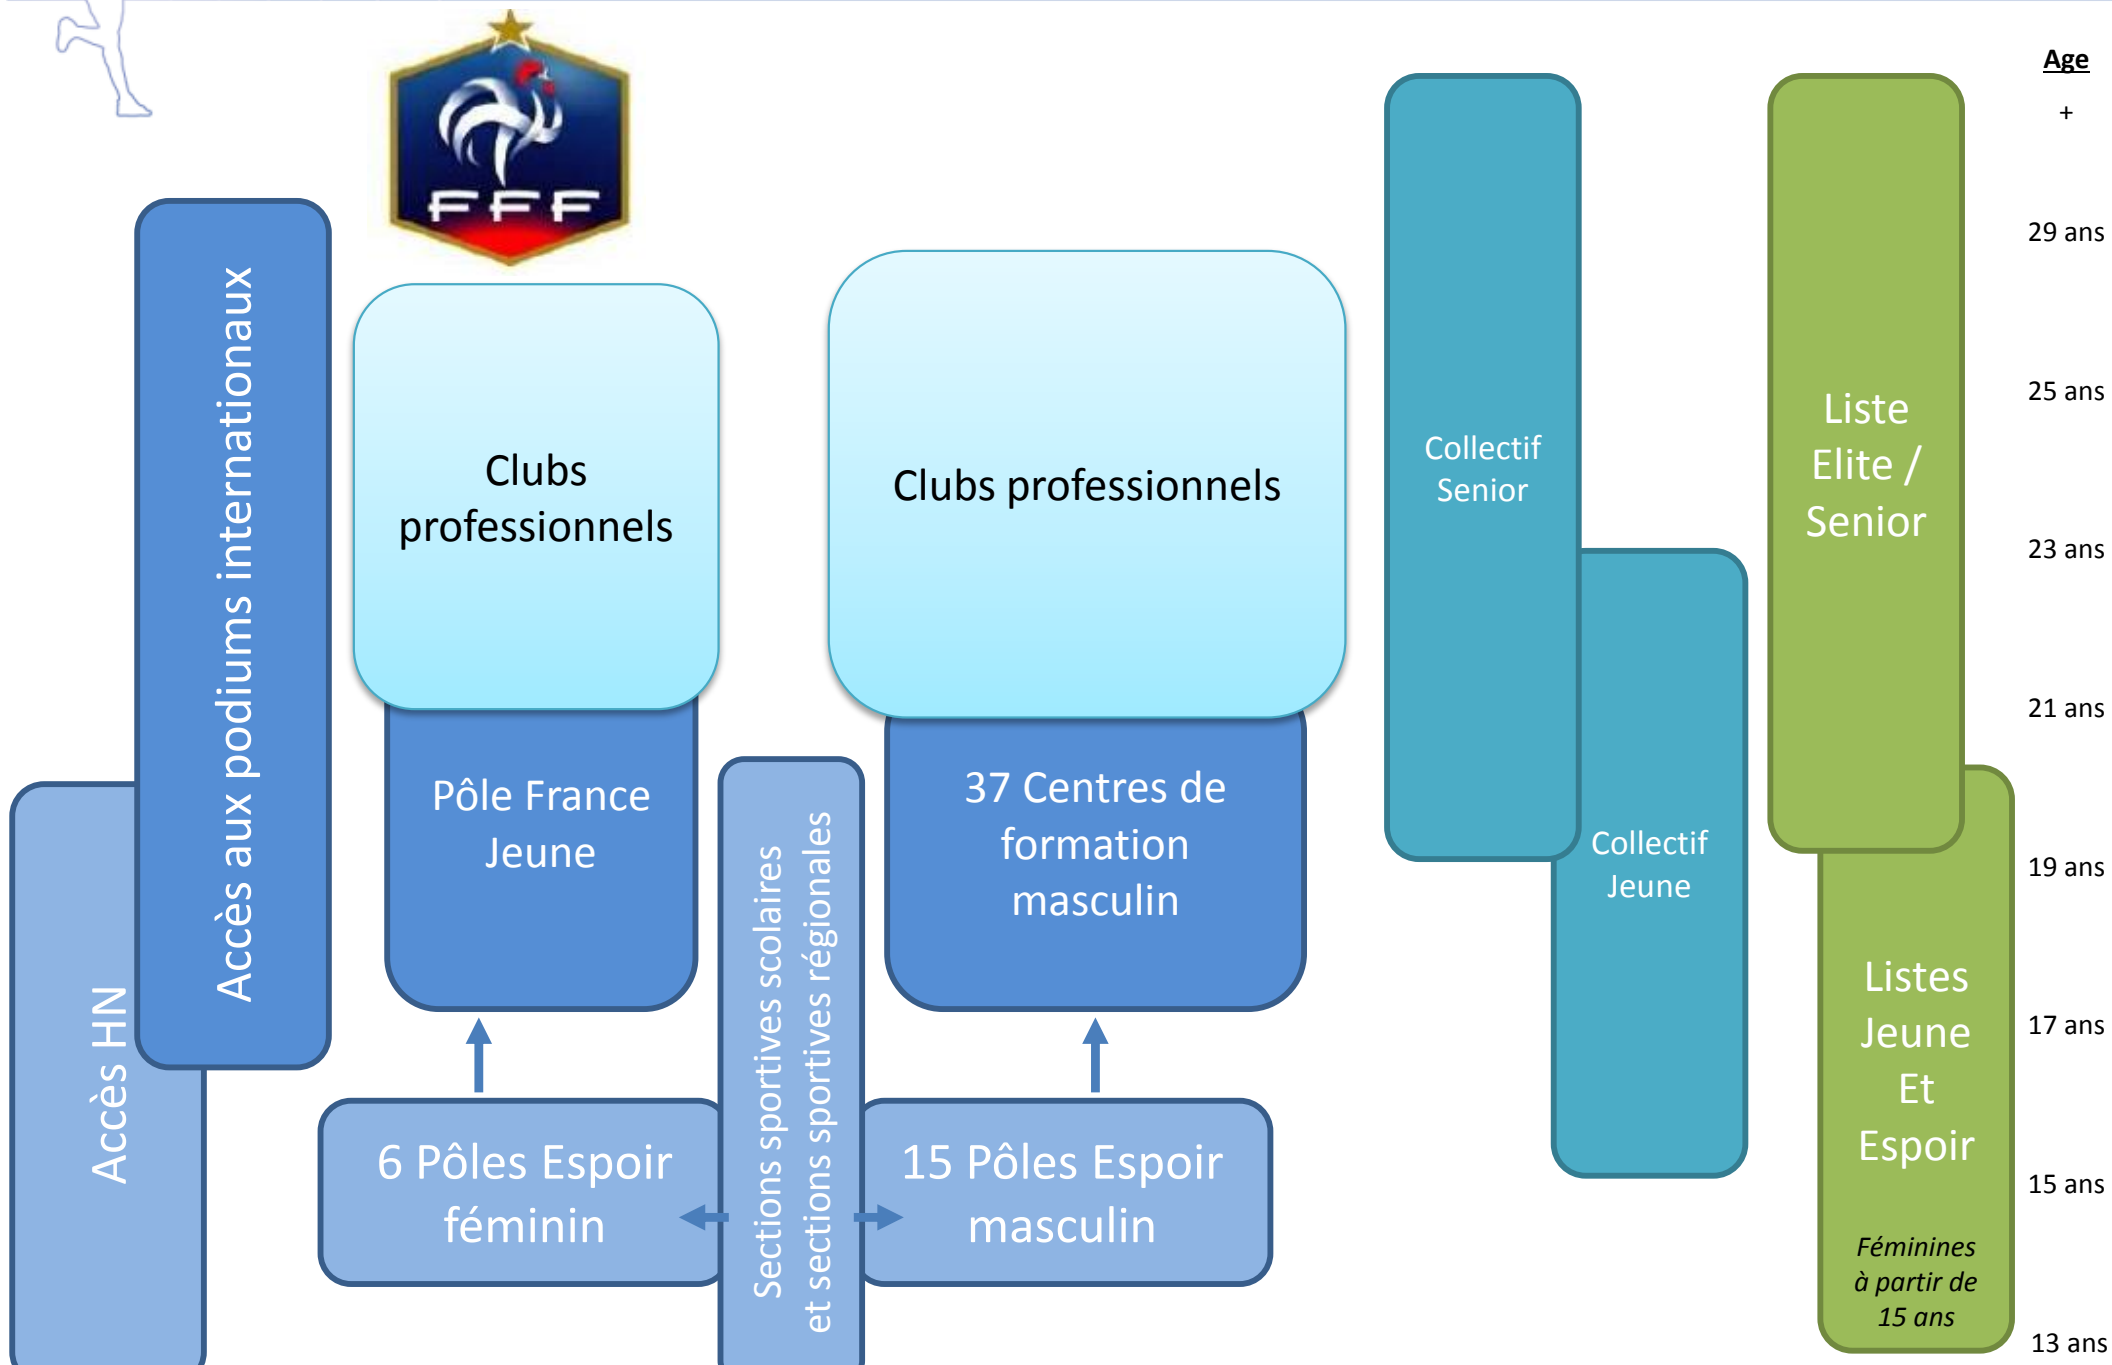

Parcours de l'Excellence Sportive 2014-2017

Parcours de l'Excellence Sportive 2014-2017

Pôle France Jeune

- Féminin / Insep (75)

Pôles Espoir

- Féminin / Blagnac (31)
- Féminin / Liévin (59)
- Féminin / Rennes (35)
- Féminin / Strasbourg (67)
- Féminin / Tours (37)
- Féminin / Vaux en Velin (69)
- Masculin / Aix en Provence (13)
- Masculin / Ajaccio (20)
- Masculin / Castelmaurou (31)
- Masculin / Clairefontaine (78)
- Masculin / Châteauroux (36)
- Masculin / Dijon (21)
- Masculin / Liévin (59)
- Masculin / Nancy (54)
- Masculin / Ploufragan (22)
- Masculin / Pointe à Pitre (971)
- Masculin / Reims (51)
- Masculin / Vichy (03)
- Masculin / Saint Sébastien (44)
- Masculin / Talence (33)
- Masculin / Saint Denis (974)

Type de structure	En établissement du Ministère des Sports	Hors établissement du Ministère des Sports	Public concerné en majorité
Structure associée			SHN en préparation d'échéance internationale de référence
Pôle France			SHN Elite et Senior
Pôle France Jeune			SHN Jeune
Pôle Espoir			Espoirs

Type de structure	En établissement du Ministère des Sports	Hors établissement du Ministère des Sports	Public concerné en majorité
Structure associée	●	○	SHN en préparation d'échéance internationale de référence
Pôle France	■	□	SHN Elite et Senior
Pôle France Jeune	▒	▒	SHN Jeune
Pôle Espoir	▲	△	Espoirs