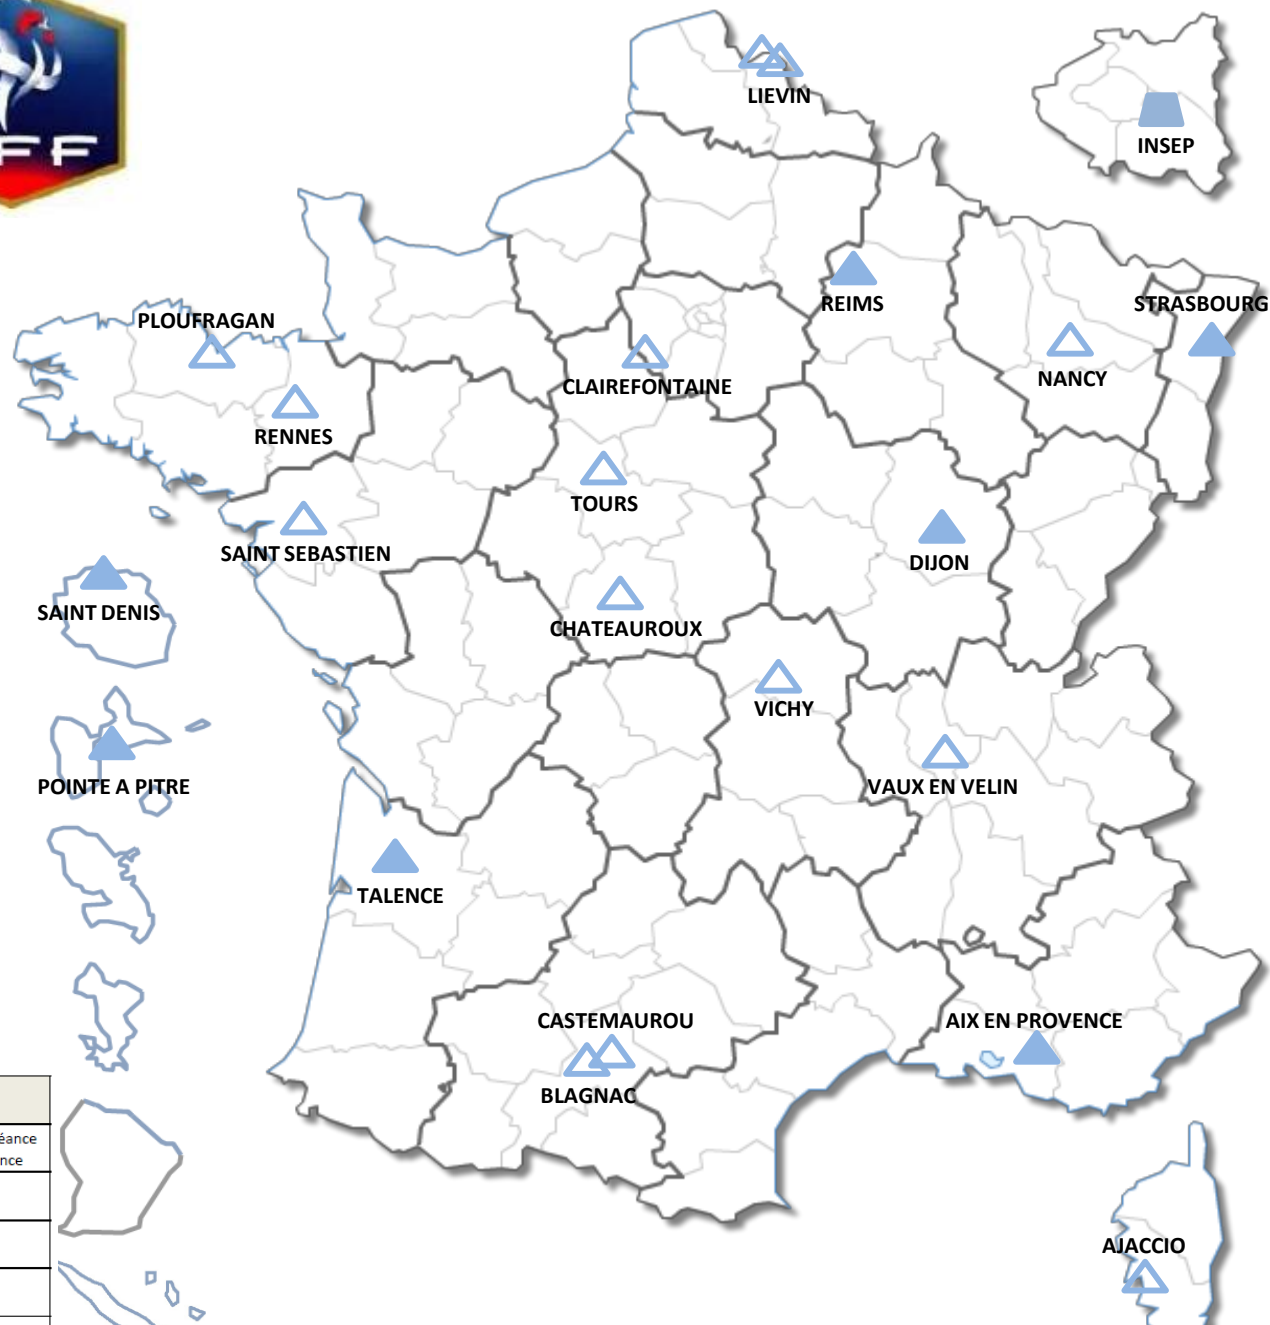

Parcours de l'Excellence Sportive 2014-2017

Parcours de l'Excellence Sportive 2014-2017

Pôle France Jeune

- Féminin / Insep (75)

Pôles Espoir

- Féminin / Blagnac (31)
- Féminin / Liévin (59)
- Féminin / Rennes (35)
- Féminin / Strasbourg (67)
- Féminin / Tours (37)
- Féminin / Vaux en Velin (69)
- Masculin / Aix en Provence (13)
- Masculin / Ajaccio (20)
- Masculin / Castelmaurou (31)
- Masculin / Clairefontaine (78)
- Masculin / Châteauroux (36)
- Masculin / Dijon (21)
- Masculin / Liévin (59)
- Masculin / Nancy (54)
- Masculin / Ploufragan (22)
- Masculin / Pointe à Pitre (971)
- Masculin / Reims (51)
- Masculin / Vichy (03)
- Masculin / Saint Sébastien (44)
- Masculin / Talence (33)
- Masculin / Saint Denis (974)

Type de structure	En établissement du Ministère des Sports	Hors établissement du Ministère des Sports	Public concerné en majorité
Structure associée			SHN en préparation d'échéance internationale de référence
Pôle France			SHN Elite et Senior
Pôle France Jeune			SHN Jeune
Pôle Espoir			Espoirs