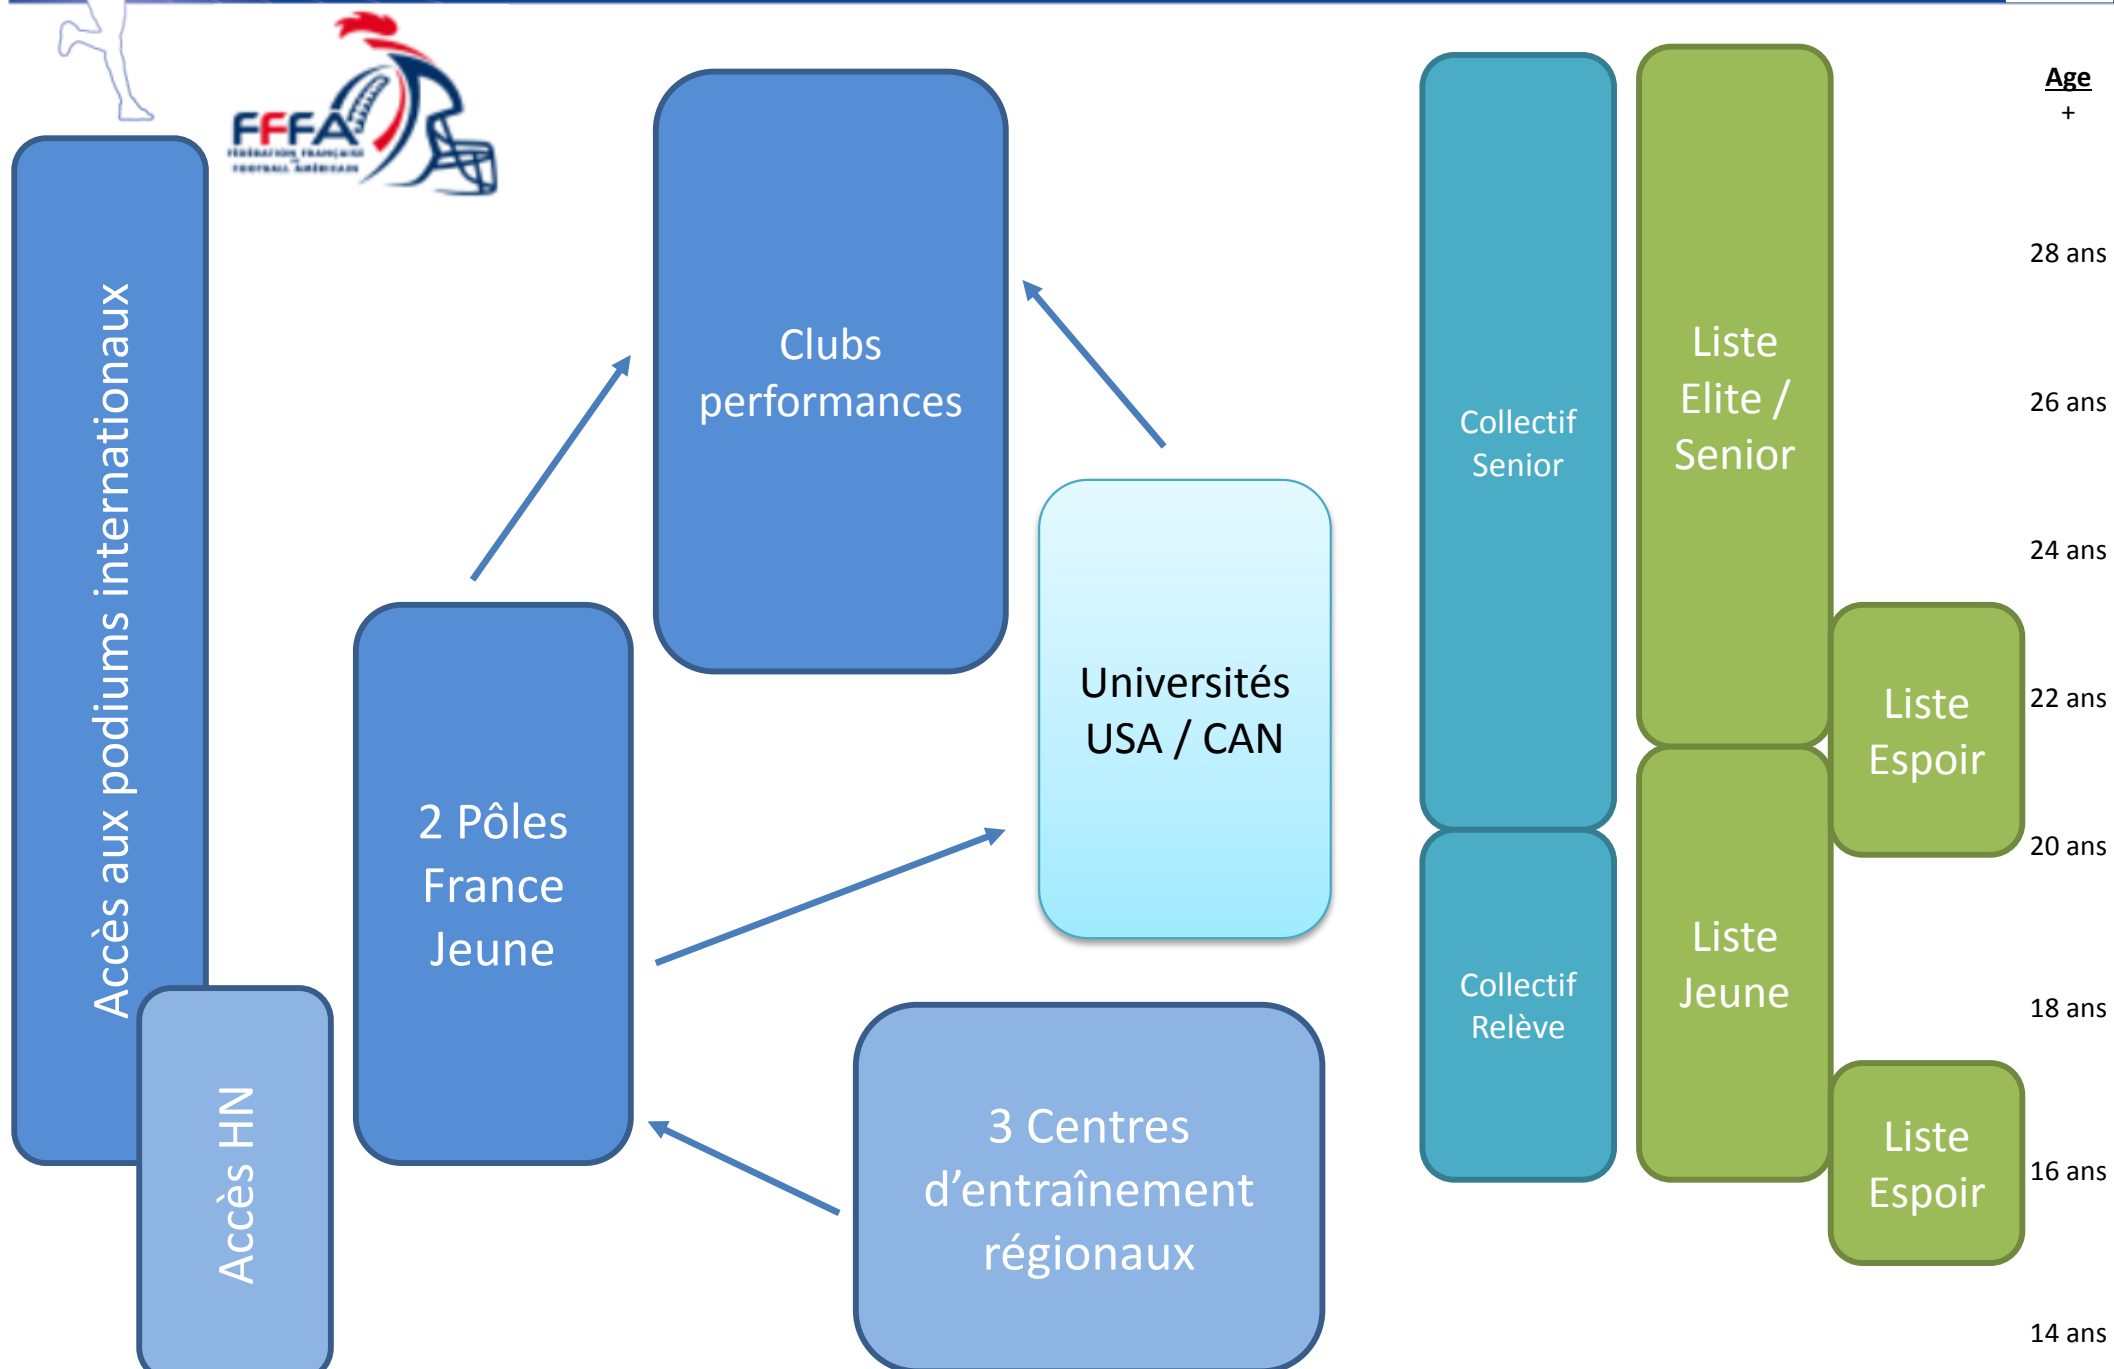

Parcours de l'Excellence Sportive 2014-2017

Parcours de l'Excellence Sportive 2014-2017

Pôles France jeune

- Masculin / Talence (33)
- Masculin / Amiens (80)

Structures fédérales

- Masculin CER / Chambéry (73)
- Masculin CER / Eaubonne (95)
- Masculin SSS / Le Mans (74)

Type de structure	En établissement du Ministère des Sports	Hors établissement du Ministère des Sports	Public concerné en majorité
Structure associée	●	○	SHN en préparation d'échéance internationale de référence
Pôle France	■	□	SHN Elite et Senior
Pôle France Jeune	▤	▥	SHN Jeune
Pôle Espoir	▲	▴	Espoirs