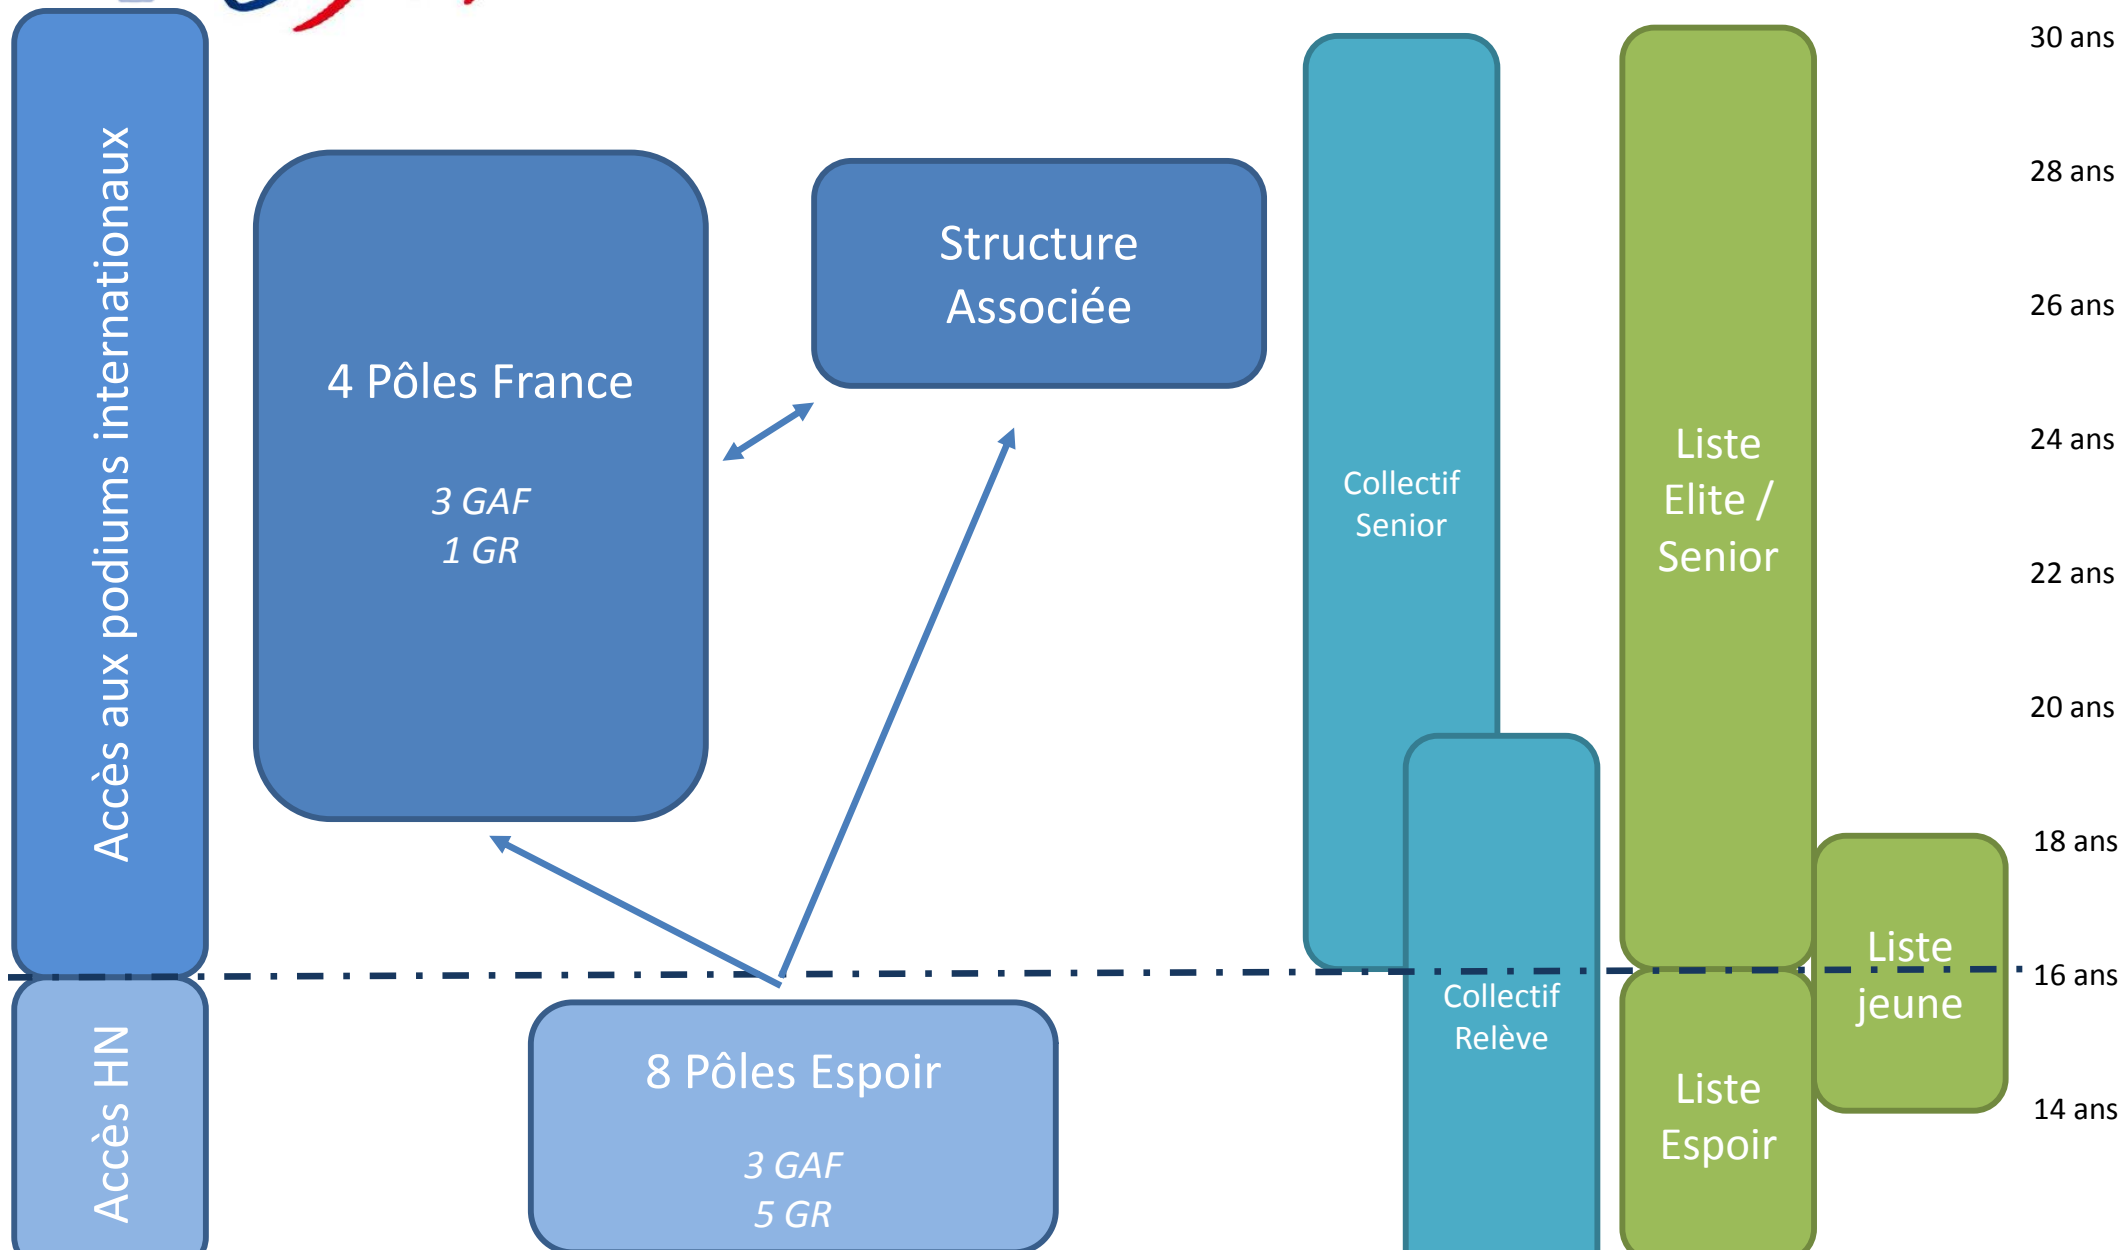

Parcours de l'Excellence Sportive 2014-2017

GAF / GR

Parcours de l'Excellence Sportive 2014-2017

GAM / TRAMPO / AERO

Parcours de l'Excellence Sportive 2014-2017

Structure associé

- Club HN (Danny Rodriguez) / Sotteville les Rouen (76)

Pôles France

- GAF / Insep (75)
- GAF / Marseille (13)
- GAF / Saint Etienne (42)
- GR / Insep (75)
- TRAMPOLINE / Antibes (06)
- AEROBIC / Aix les bains (73)
- GAM / Insep (75)
- GAM / Antibes (06)
- GAM / Lyon (69)
- TRAMPOLINE / Rennes (35)

Type de structure	En établissement du Ministère des Sports	Hors établissement du Ministère des Sports	Public concerné en majorité
Structure associée	●	○	SHN en préparation d'échéance internationale de référence
Pôle France	■	□	SHN Elite et Senior
Pôle France Jeune	▴	▾	SHN Jeune
Pôle Espoir	▲	△	Espoirs