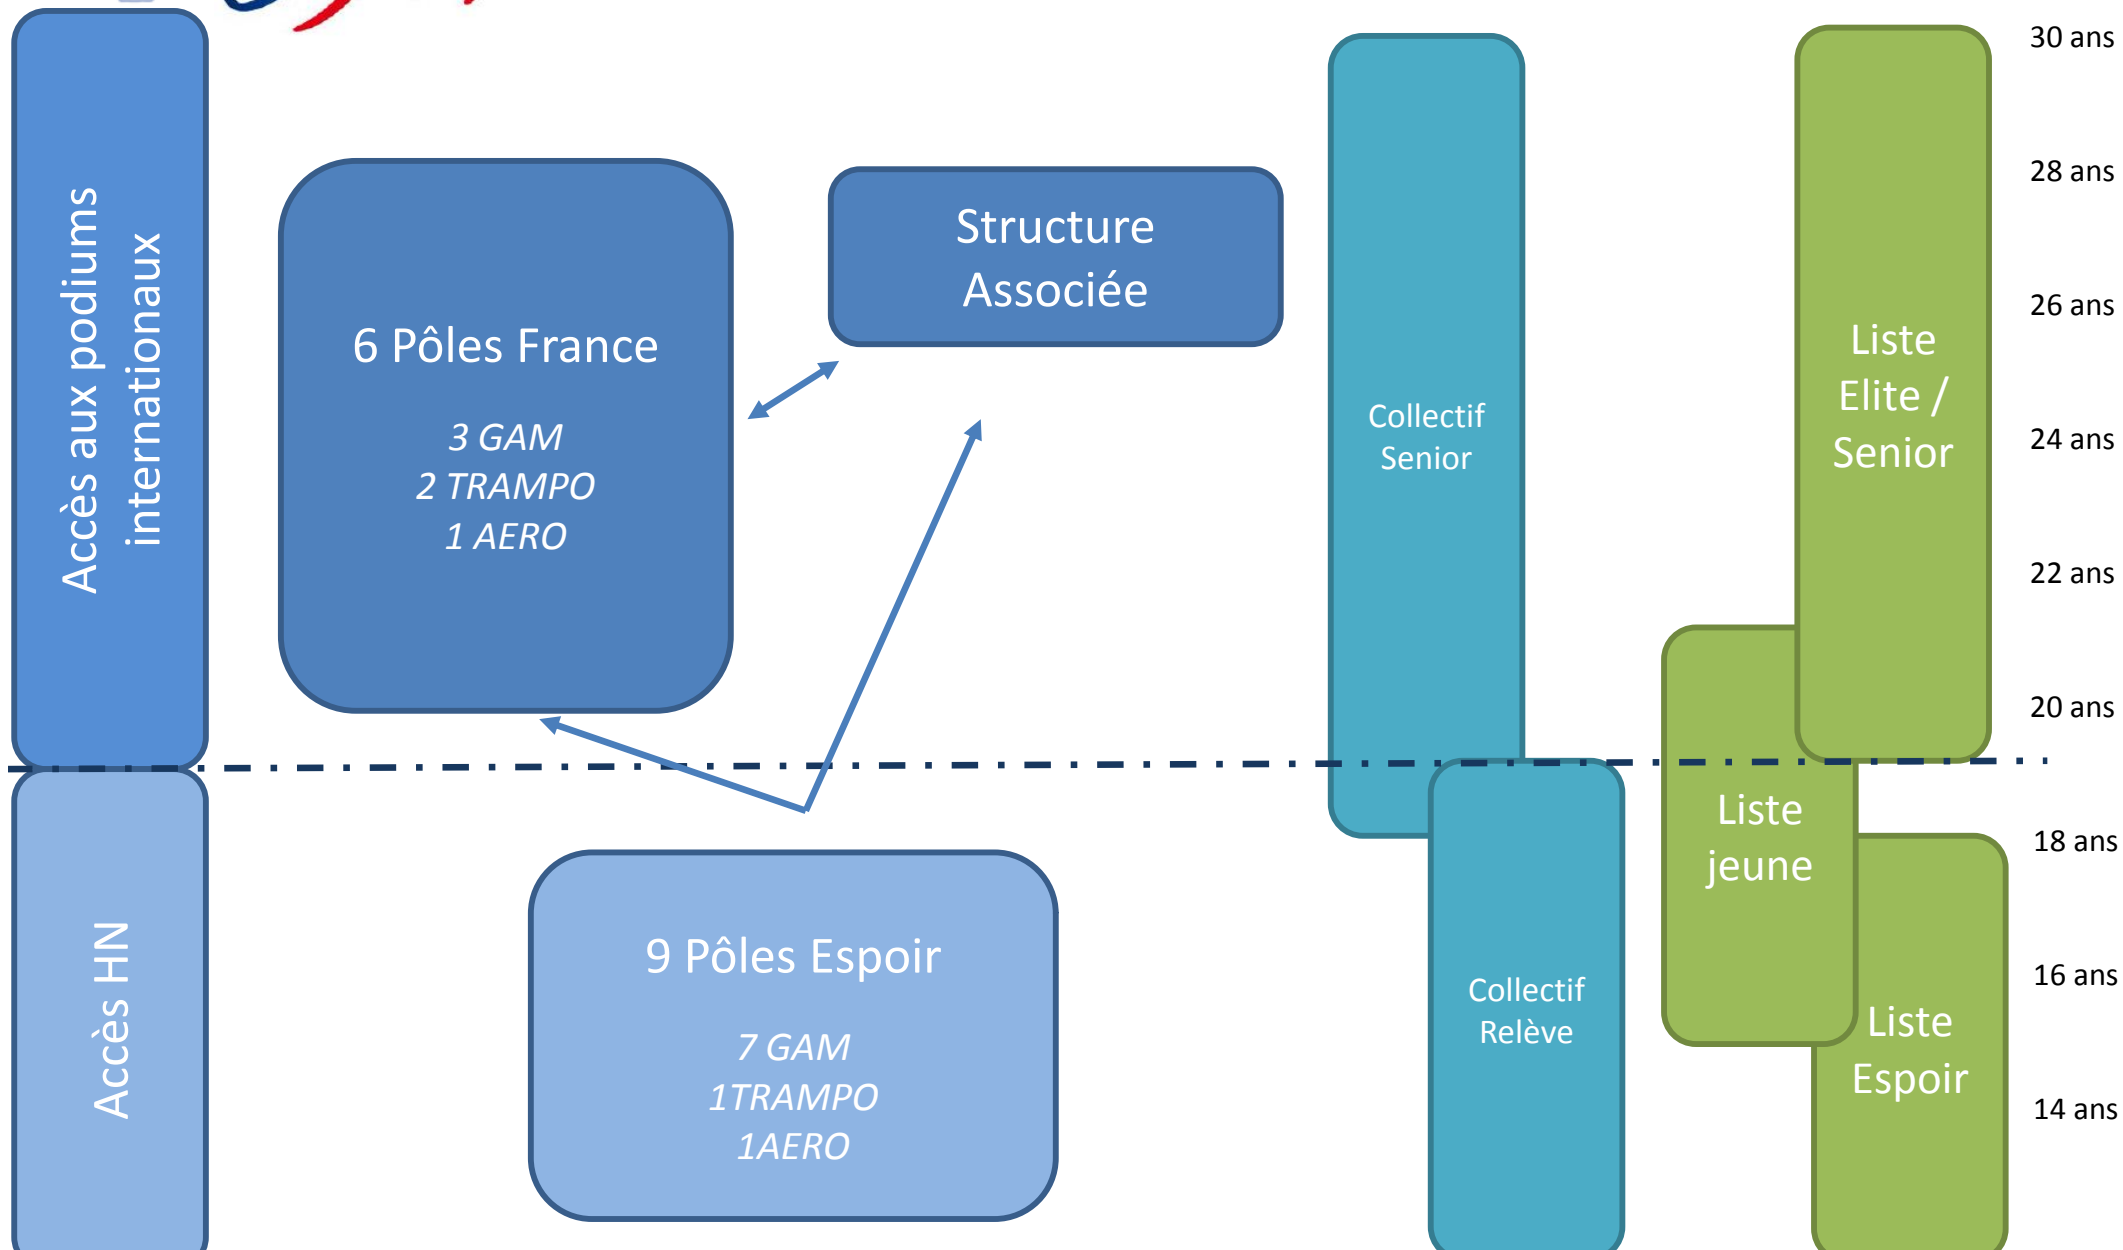

Parcours de l'Excellence Sportive 2014-2017

GAF / GR

Parcours de l'Excellence Sportive 2014-2017

GAM / TRAMPO / AERO

Parcours de l'Excellence Sportive 2014-2017

Structure associé

- Club HN (Danny Rodriguez) / Sotteville les Rouen (76)

Pôles France

- GAF / Insep (75)
- GAF / Marseille (13)
- GAF / Saint Etienne (42)
- GR / Insep (75)
- TRAMPOLINE / Antibes (06)
- AEROBIC / Aix les bains (73)
- GAM / Insep (75)
- GAM / Antibes (06)
- GAM / Lyon (69)
- TRAMPOLINE / Rennes (35)

Type de structure	En établissement du Ministère des Sports	Hors établissement du Ministère des Sports	Public concerné en majorité
Structure associée	●	○	SHN en préparation d'échéance internationale de référence
Pôle France	■	□	SHN Elite et Senior
Pôle France Jeune	▴	▾	SHN Jeune
Pôle Espoir	▲	△	Espoirs