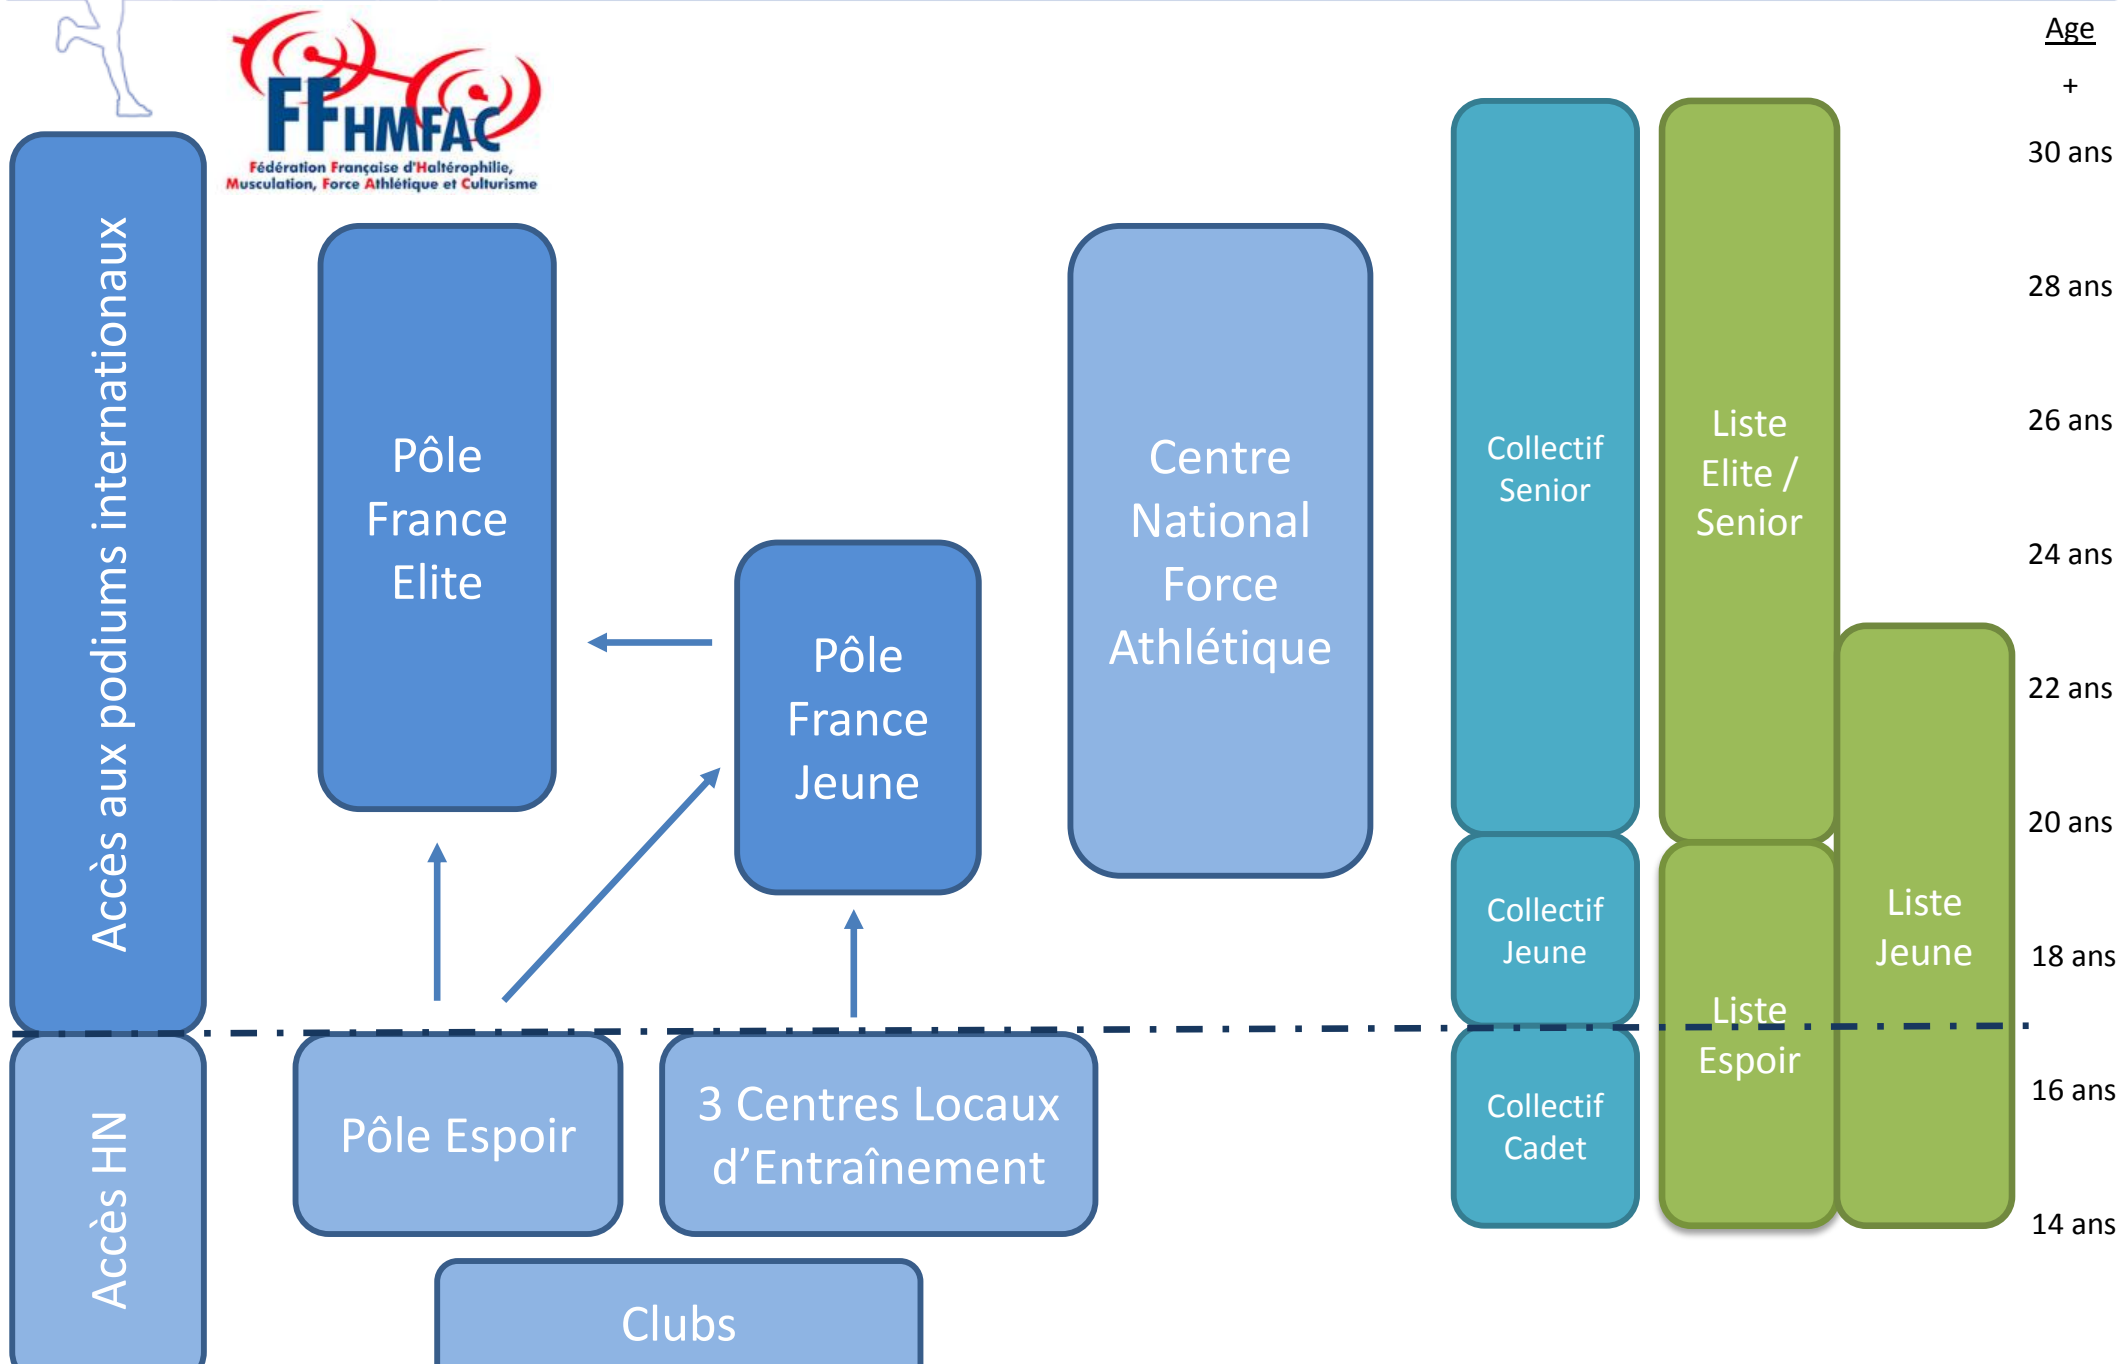

Parcours de l'Excellence Sportive 2014-2017

Age
+
30 ans
28 ans
26 ans
24 ans
22 ans
20 ans
18 ans
16 ans
14 ans

Parcours de l'Excellence Sportive 2014-2017

Pôle France

- Mixte Haltérophilie / Insep (75)

Pôle France Jeune

- Mixte Haltérophilie / Aix en Provence (13)

Pôle Espoir

- Mixte Haltérophilie / Dijon (21)

Structures fédérales

- Centre local d'entraînement Haltérophilie / Amiens (80)
- Centre local d'entraînement Haltérophilie / Toulouse (31)
- Pôle Outre Mer Haltérophilie / Guadeloupe (971)
- Centre national d'entraînement Force Athlétique / Vichy (03)

Type de structure	En établissement du Ministère des Sports	Hors établissement du Ministère des Sports	Public concerné en majorité
Structure associée	●	○	SHN en préparation d'échéance internationale de référence
Pôle France	■	□	SHN Elite et Senior
Pôle France Jeune	▲	▭	SHN Jeune
Pôle Espoir	△	▴	Espoirs