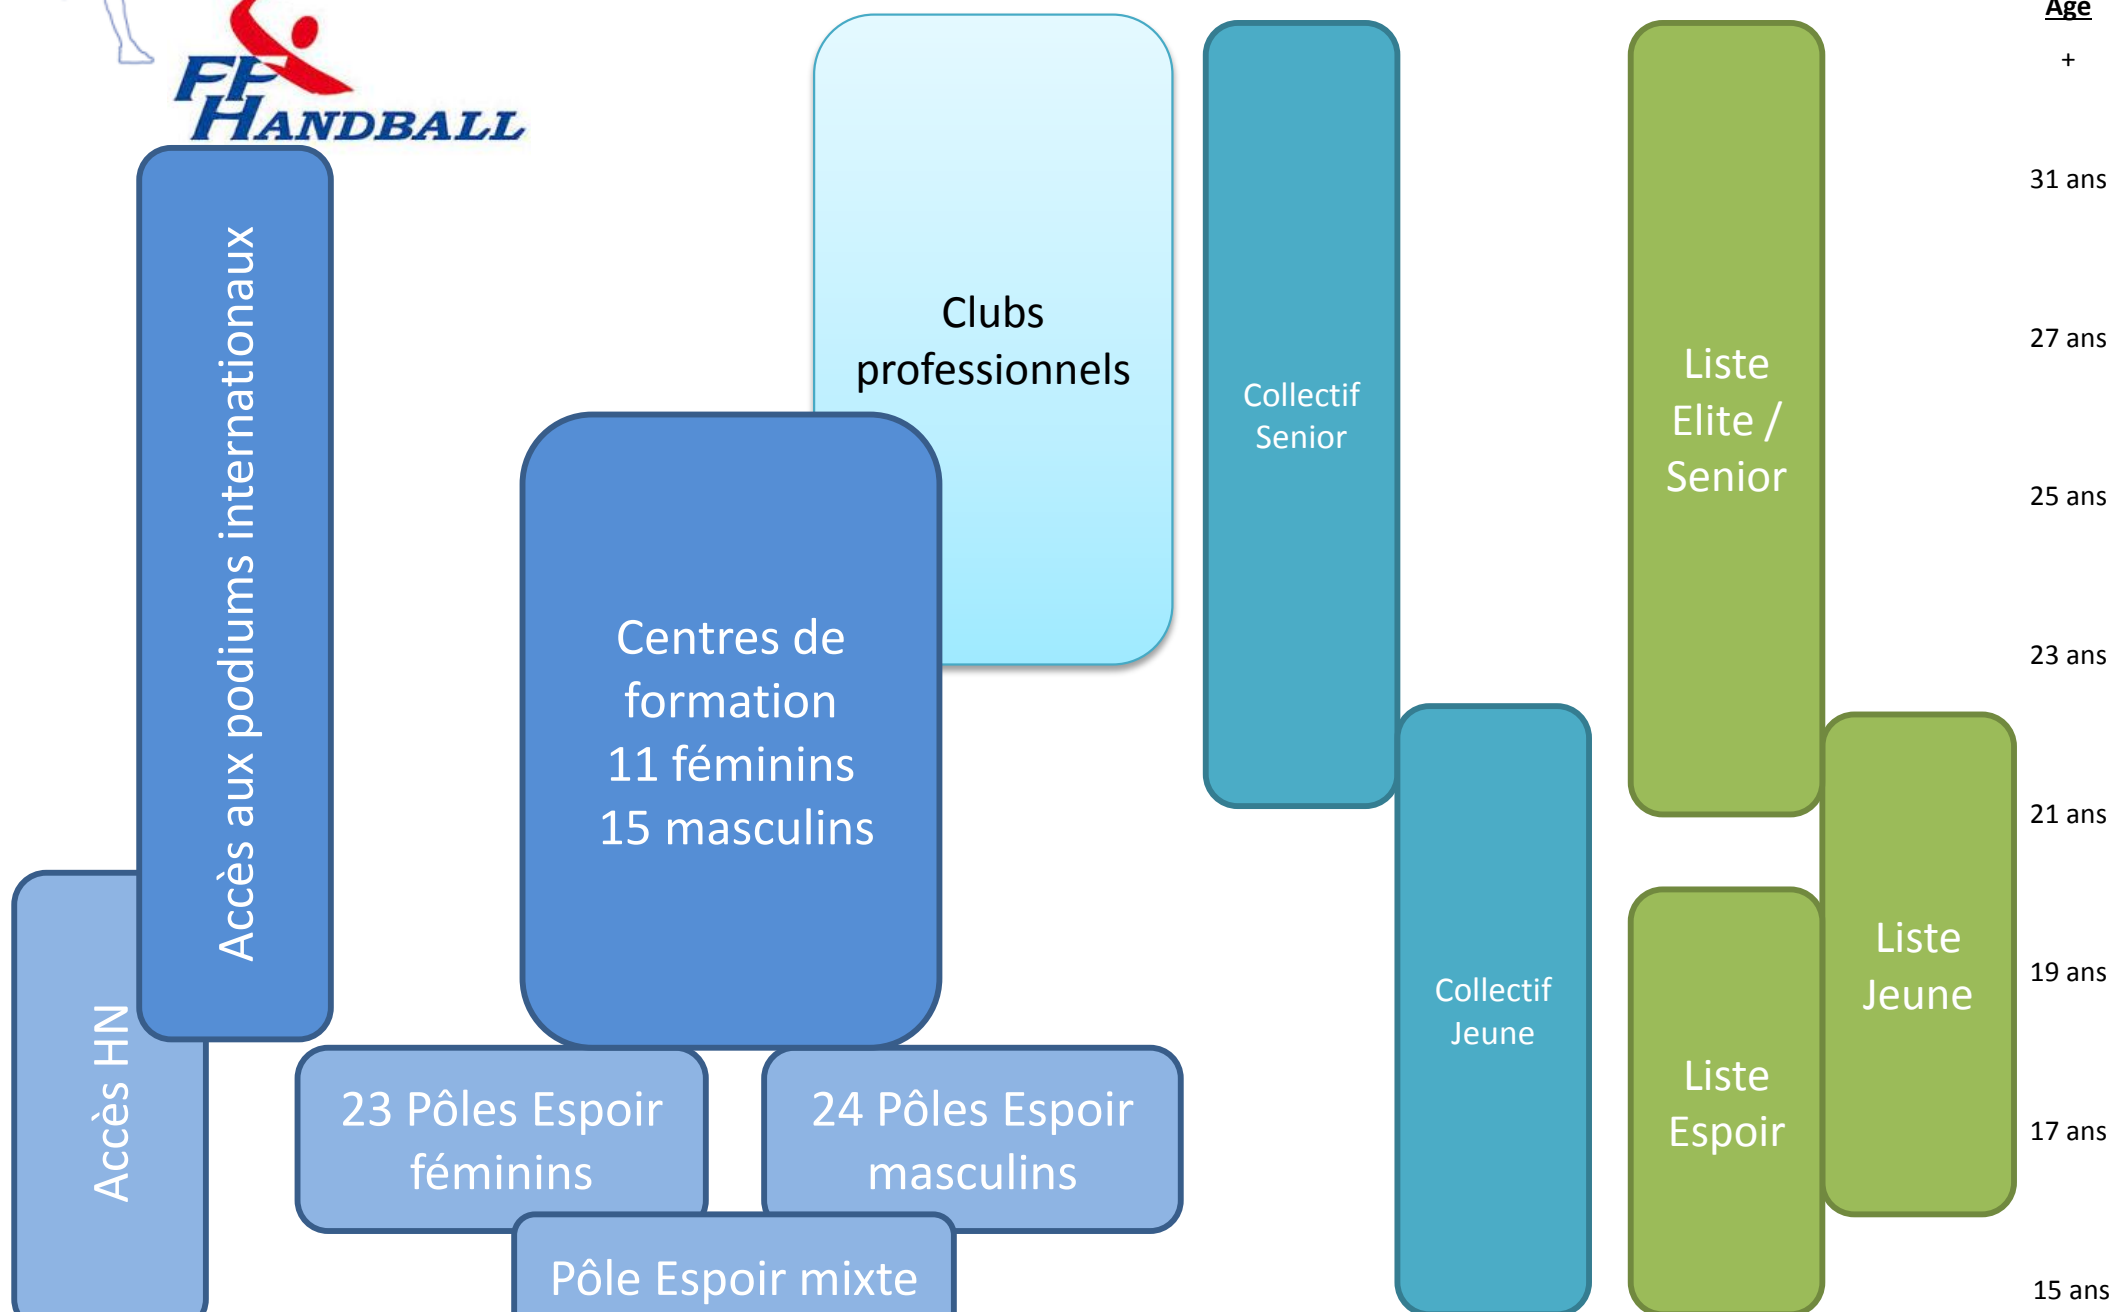

Parcours de l'Excellence Sportive 2014-2017

Parcours de l'Excellence Sportive 2014-2017

Pôles Espoir

- Féminin / Tourcoing (59)
- Féminin / Le Havre (76)
- Féminin / Metz (57)
- Féminin / Châtenay (92)
- Féminin / Brest (29)
- Féminin / Orléans (45)
- Féminin / Angoulême (16)
- Féminin / Lyon (69)
- Féminin / Chambéry (73)
- Féminin / Clermont (63)
- Féminin / Marseille (13)
- Féminin / Nice (06)
- Féminin / Besançon (25)
- Féminin / Amiens (80)
- Féminin / Strasbourg (67)
- Féminin / Segré (49)
- Féminin / Toulouse (31)
- Féminin / Talence (33)
- Féminin / Dijon (21)
- Féminin / Nîmes (30)
- Féminin / Le François (972)
- Féminin / Basse terre (971)
- Féminin / Le Port (974)
- Mixte / Limoges (87)
- Masculin / Dunkerque (59)
- Masculin / Evreux (27)
- Masculin / Eaubonne (95)
- Masculin / Reims (51)
- Masculin / Cesson (35)
- Masculin / Chartres (28)
- Masculin / Pont à Mousson (54)
- Masculin / Poitiers (86)
- Masculin / Cournon (63)
- Masculin / Chambéry (73)
- Masculin / Montpellier (34) Nîmes (30)
- Masculin / Lyon (69)
- Masculin / Aix en Provence (13)
- Masculin / Boulouris (83)
- Masculin / Saint Denis (974)
- Masculin / Besançon (25)
- Masculin / Amiens (80)
- Masculin / Strasbourg (67)
- Masculin / Segré (49)
- Masculin / Toulouse (31)
- Masculin / Bordeaux (33)
- Masculin / Dijon (21)
- Masculin / Le François (972)
- Masculin / Basse terre (971)

Type de structure	En établissement du Ministère des Sports	Hors établissement du Ministère des Sports	Public concerné en majorité
Structure associée			SHN en préparation d'échéance internationale de référence
Pôle France			SHN Elite et Senior
Pôle France Jeune			SHN Jeune
Pôle Espoir			Espoirs

Type de structure	En établissement du Ministère des Sports	Hors établissement du Ministère des Sports	Public concerné en majorité
Structure associée	●	○	SHN en préparation d'échéance internationale de référence
Pôle France	■	□	SHN Elite et Senior
Pôle France Jeune	▴	▱	SHN Jeune
Pôle Espoir	▲	△	Espoirs