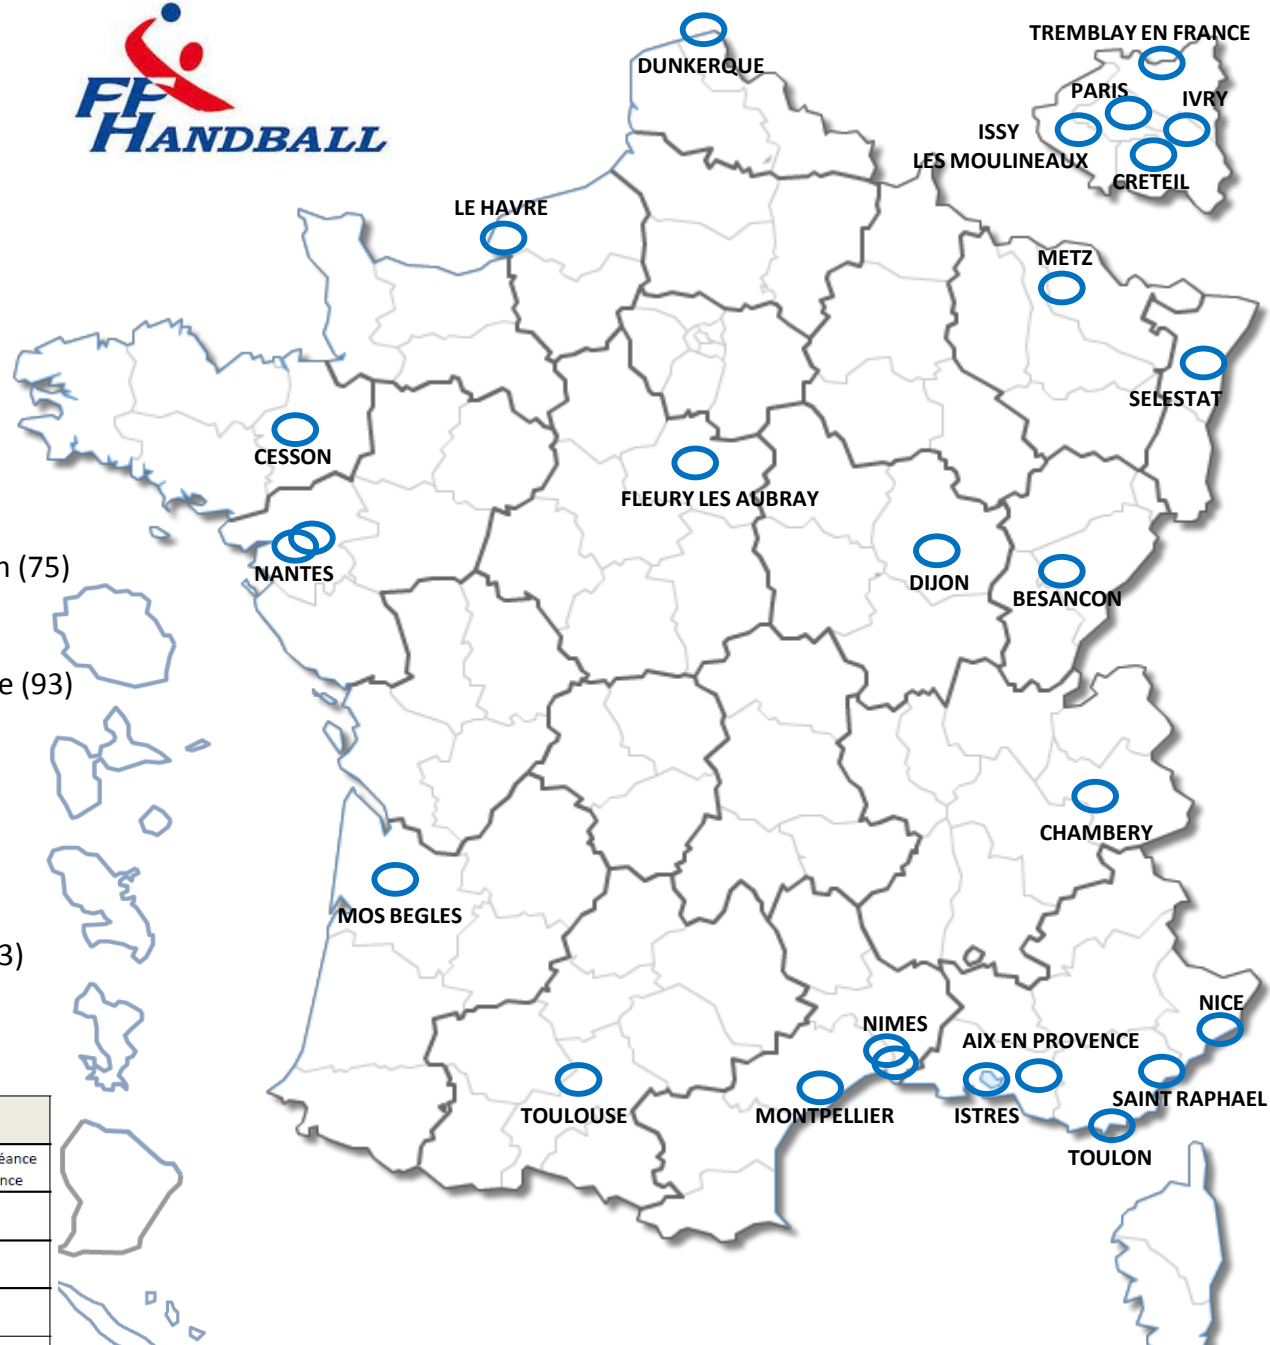

Parcours de l'Excellence Sportive 2014-2017

Centres de formation

- Féminin / Le Havre (76)
- Féminin / Metz (57)
- Féminin / Issy les Moulineaux - Paris (92)
- Féminin/ Fleury (45)
- Féminin / Dijon (21)
- Féminin / Besançon (25)
- Féminin / Nîmes (30)
- Féminine / Toulon (83)
- Féminin / Mos - Bègles (33)
- Féminin / Nantes (44)
- Féminin / Nice (06)
- Masculin / Dunkerque (59)
- Masculin / Sélestat (67)
- Masculin / Paris Saint Germain (75)
- Masculin / Ivry (94)
- Masculin / Créteil (94)
- Masculin / Tremblay en France (93)
- Masculin / Cesson (35)
- Masculin / Chambéry (73)
- Masculin / Nantes (44)
- Masculin / Nîmes (30)
- Masculin / Toulouse (31)
- Masculin / Montpellier (34)
- Masculin / Aix en Provence (13)
- Masculin / Istres (13)
- Masculin / Saint Raphaël (83)

Type de structure	En établissement du Ministère des Sports	Hors établissement du Ministère des Sports	Public concerné en majorité
Structure associée	●	○	SHN en préparation d'échéance internationale de référence
Pôle France	■	□	SHN Elite et Senior
Pôle France Jeune	▴	▱	SHN Jeune
Pôle Espoir	▲	△	Espoirs