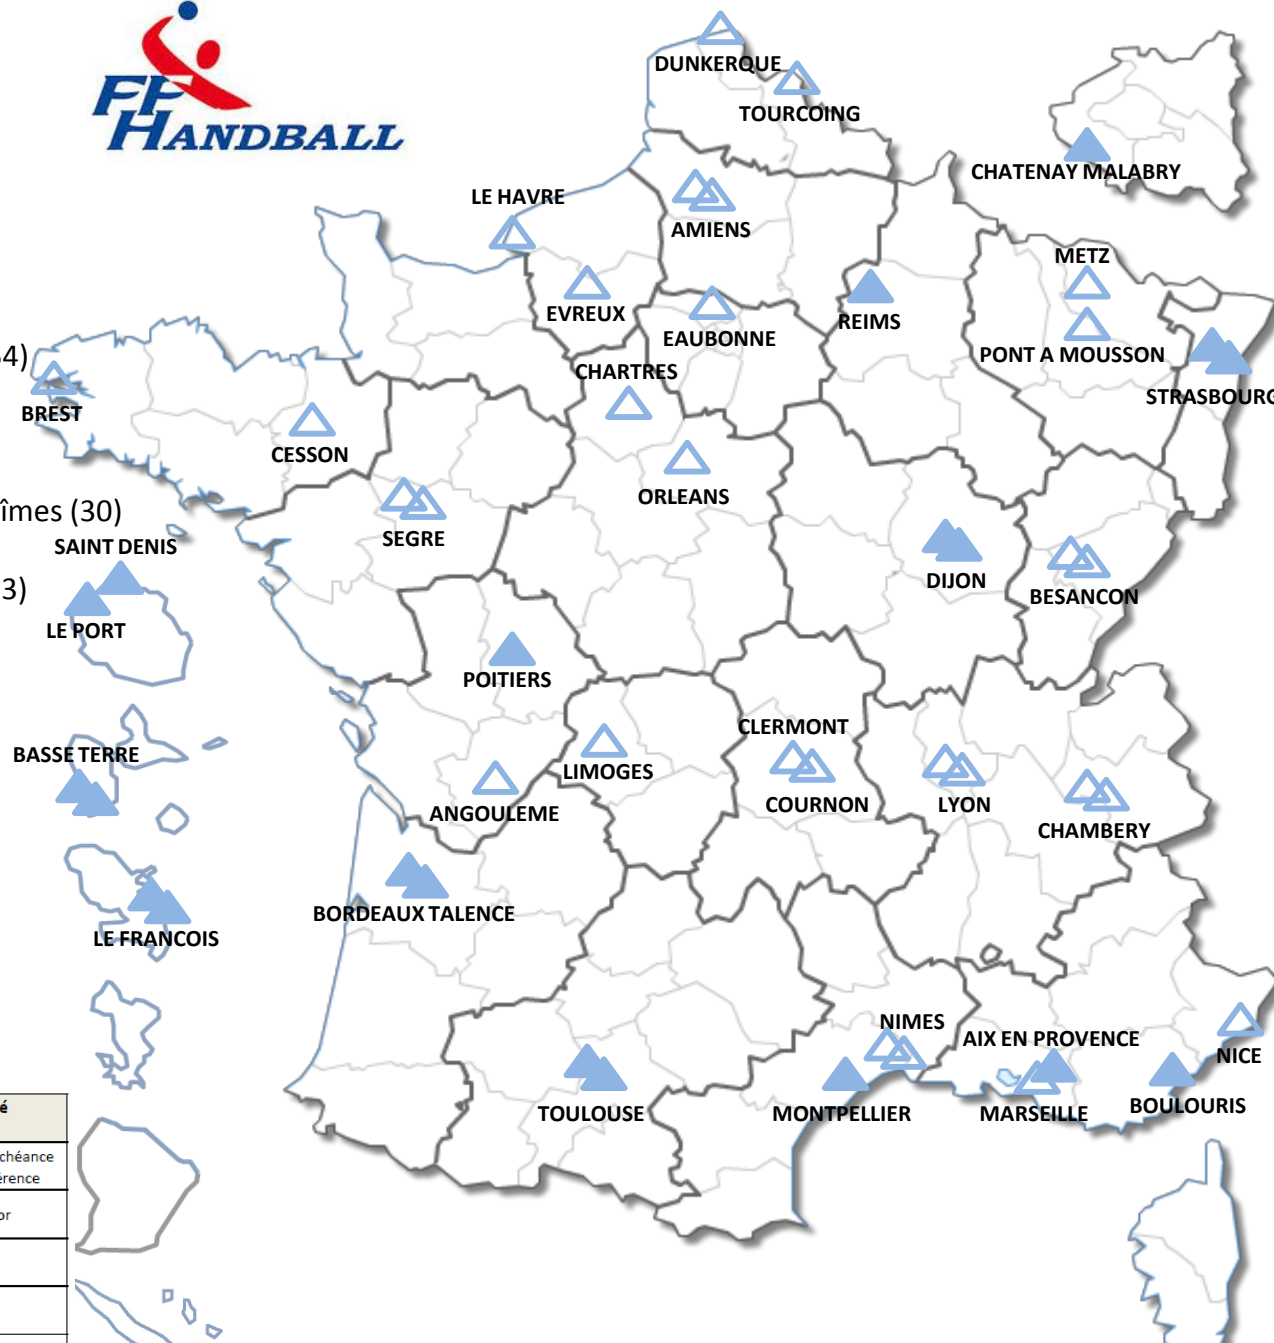

Parcours de l'Excellence Sportive 2014-2017

Parcours de l'Excellence Sportive 2014-2017

Pôles Espoir

- Féminin / Tourcoing (59)
- Féminin / Le Havre (76)
- Féminin / Metz (57)
- Féminin / Châtenay (92)
- Féminin / Brest (29)
- Féminin / Orléans (45)
- Féminin / Angoulême (16)
- Féminin / Lyon (69)
- Féminin / Chambéry (73)
- Féminin / Clermont (63)
- Féminin / Marseille (13)
- Féminin / Nice (06)
- Féminin / Besançon (25)
- Féminin / Amiens (80)
- Féminin / Strasbourg (67)
- Féminin / Segré (49)
- Féminin / Toulouse (31)
- Féminin / Talence (33)
- Féminin / Dijon (21)
- Féminin / Nîmes (30)
- Féminin / Le François (972)
- Féminin / Basse terre (971)
- Féminin / Le Port (974)
- Mixte / Limoges (87)
- Masculin / Dunkerque (59)
- Masculin / Evreux (27)
- Masculin / Eaubonne (95)
- Masculin / Reims (51)
- Masculin / Cesson (35)
- Masculin / Chartres (28)
- Masculin / Pont à Mousson (54)
- Masculin / Poitiers (86)
- Masculin / Cournon (63)
- Masculin / Chambéry (73)
- Masculin / Montpellier (34) Nîmes (30)
- Masculin / Lyon (69)
- Masculin / Aix en Provence (13)
- Masculin / Boulouris (83)
- Masculin / Saint Denis (974)
- Masculin / Besançon (25)
- Masculin / Amiens (80)
- Masculin / Strasbourg (67)
- Masculin / Segré (49)
- Masculin / Toulouse (31)
- Masculin / Bordeaux (33)
- Masculin / Dijon (21)
- Masculin / Le François (972)
- Masculin / Basse terre (971)