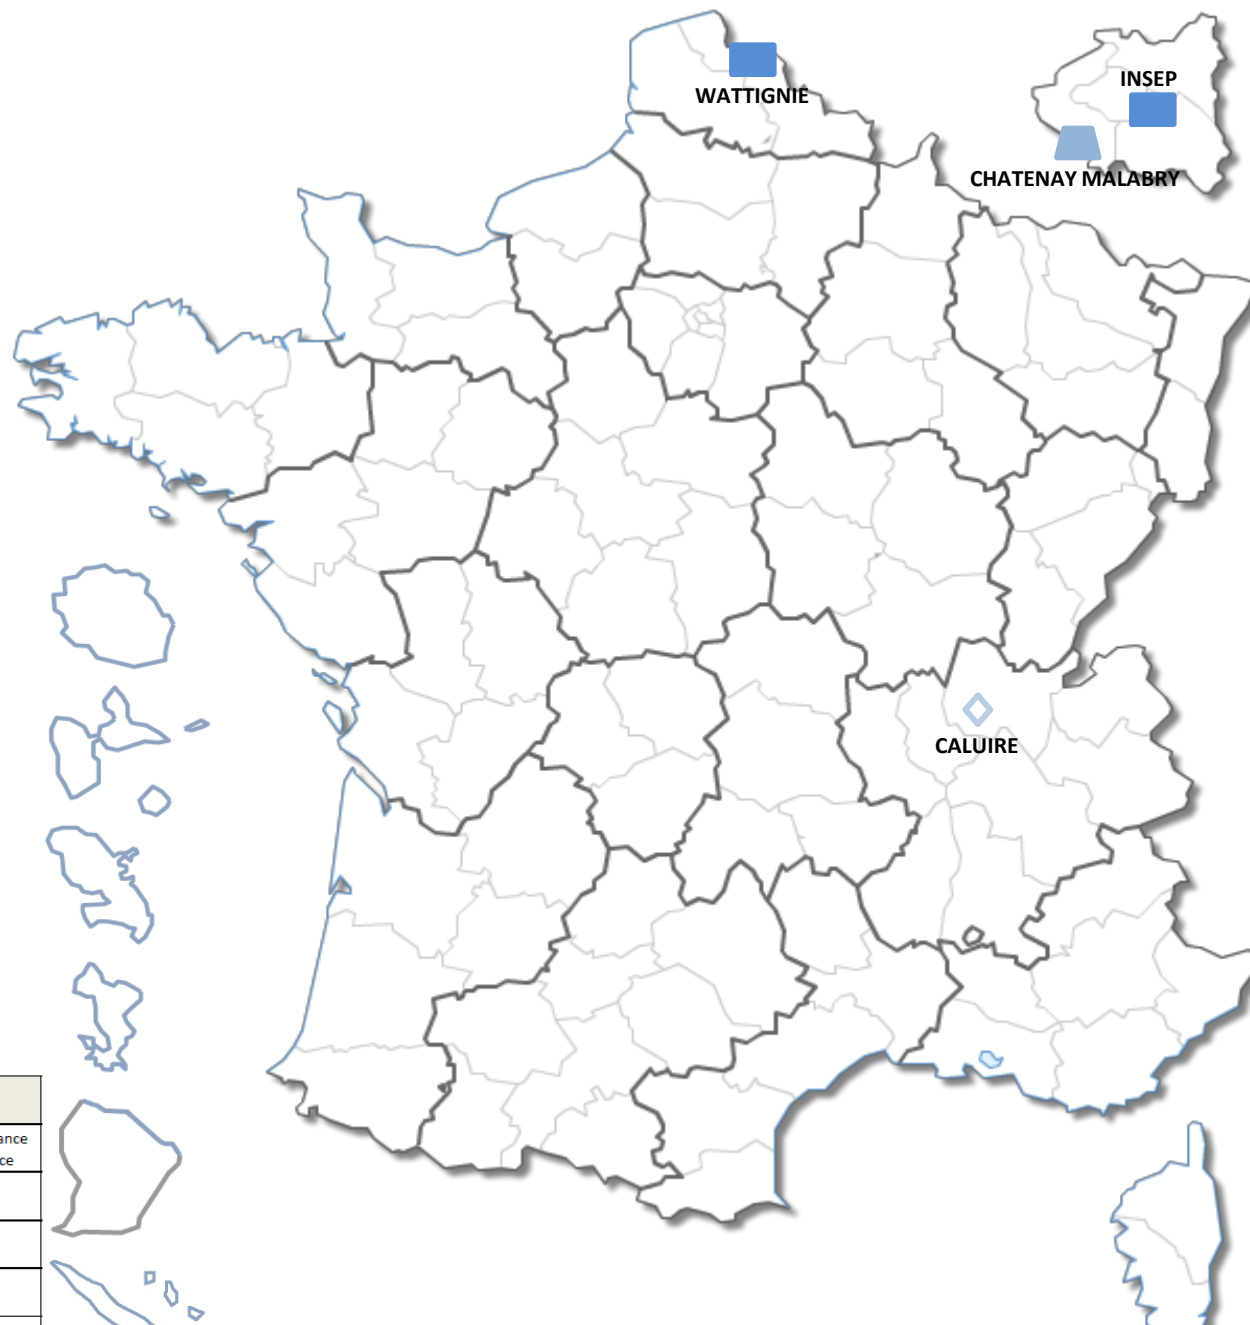

Parcours de l'Excellence Sportive 2014-2017

Fédération Française de Hockey

Parcours de l'Excellence Sportive 2014-2017

Fédération Française de Hockey

Pôle France

- Mixte / Wattignies (80)
- Masculin / Insep (75)

Pôle France Jeune

- Masculin / Chatenay-Malabry (92)

Structure fédérale

- Centre régional d'entraînement Masculin
FC Lyon hockey / Caluire (69)

Type de structure	En établissement du Ministère des Sports	Hors établissement du Ministère des Sports	Public concerné en majorité
Structure associée			SHN en préparation d'échéance internationale de référence
Pôle France			SHN Elite et Senior
Pôle France Jeune			SHN Jeune
Pôle Espoir			Espoirs