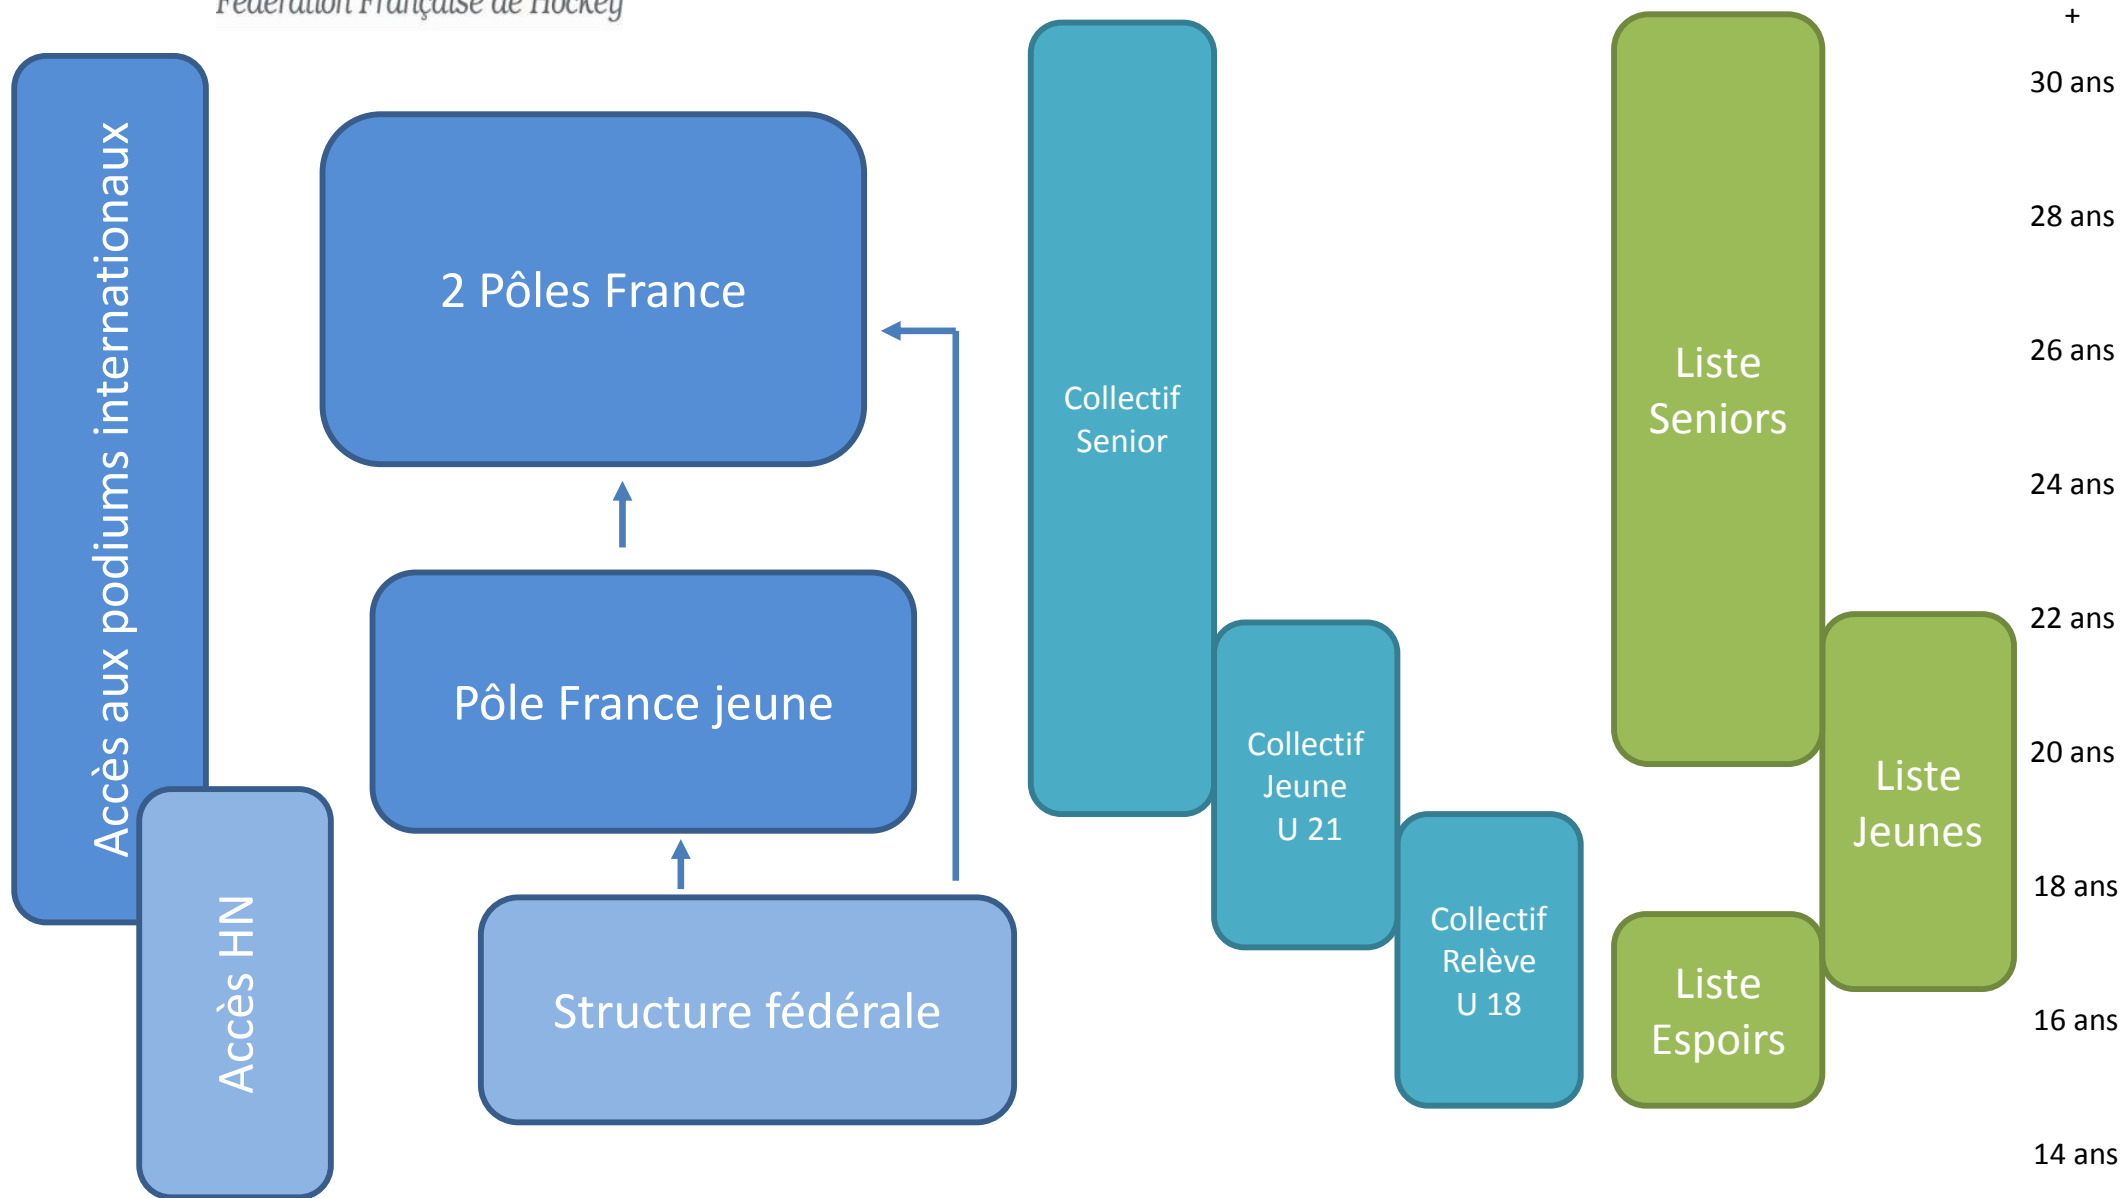

Parcours de l'Excellence Sportive 2014-2017

Fédération Française de Hockey

Parcours de l'Excellence Sportive 2014-2017

Fédération Française de Hockey

Pôle France

- Mixte / Wattignies (80)
- Masculin / Insep (75)

Pôle France Jeune

- Masculin / Chatenay-Malabry (92)

Structure fédérale

- Centre régional d'entraînement Masculin
FC Lyon hockey / Caluire (69)

Type de structure	En établissement du Ministère des Sports	Hors établissement du Ministère des Sports	Public concerné en majorité
Structure associée			SHN en préparation d'échéance internationale de référence
Pôle France			SHN Elite et Senior
Pôle France Jeune			SHN Jeune
Pôle Espoir			Espoirs