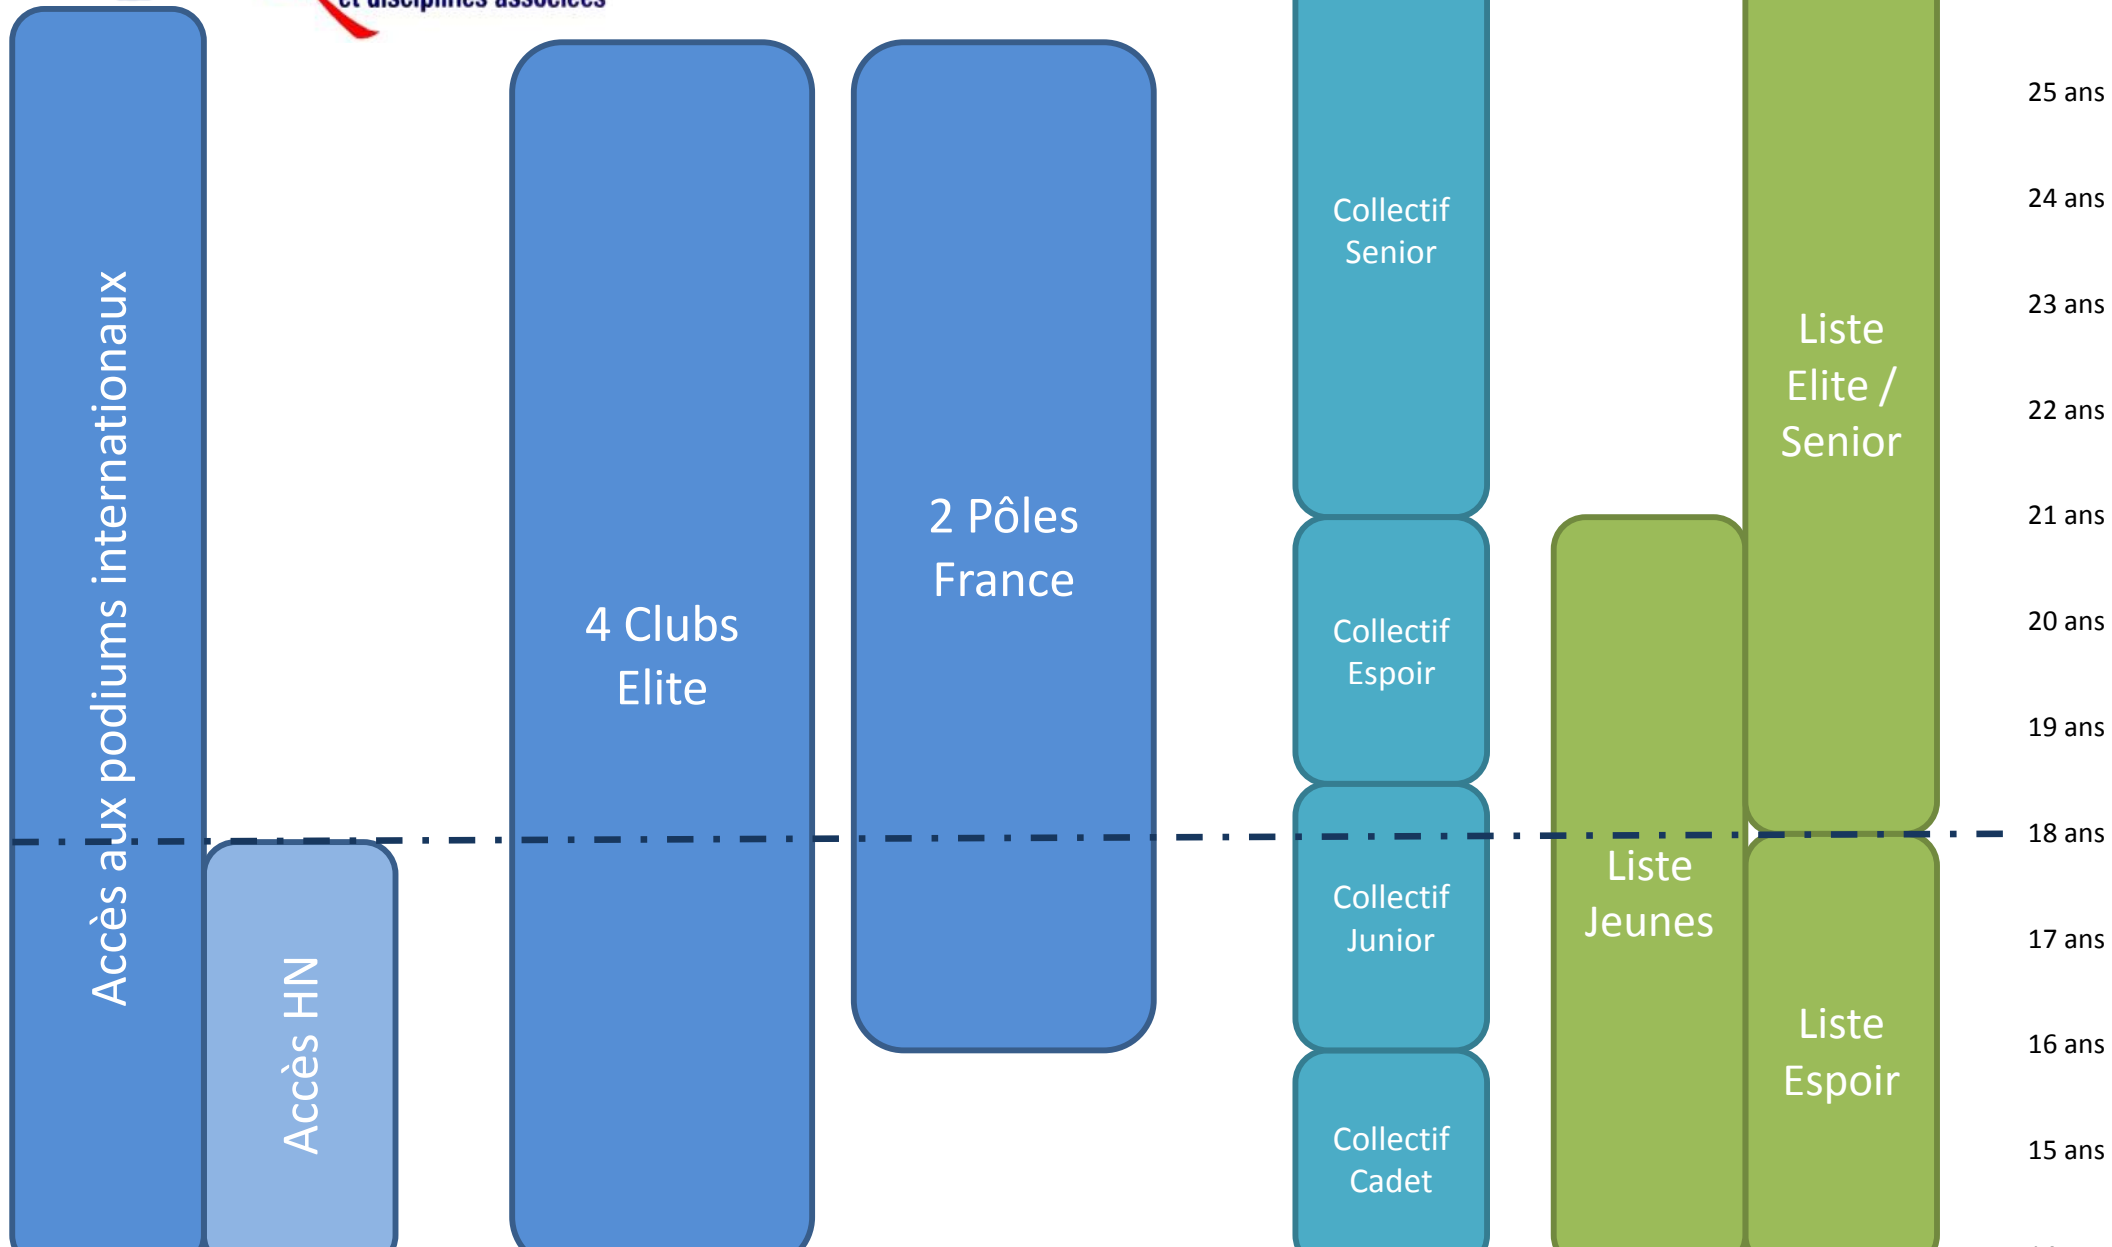

Parcours de l'Excellence Sportive 2014-2017

F.F. KARATÉ
et disciplines associées

Parcours de l'Excellence Sportive 2014-2017

Structures associés

- Club Elite - Athletic club Ajaccien / Ajaccio (20)
- Club Elite - Samouraï 2000 / Le Mans (72)
- Club Elite - Karaté club Villepinte / Villepinte (93)
- Club Elite - Association amicale sportive Sarcelles / Sarcelles (93)

Pôles France

- Mixte / Chatenay Malabry (92)
- Mixte Centre fédéral / Montpellier (34)

Type de structure	En établissement du Ministère des Sports	Hors établissement du Ministère des Sports	Public concerné en majorité
Structure associée	●	○	SHN en préparation d'échéance internationale de référence
Pôle France	■	□	SHN Elite et Senior
Pôle France Jeune	▒	▒	SHN Jeune
Pôle Espoir	▲	▲	Espoirs