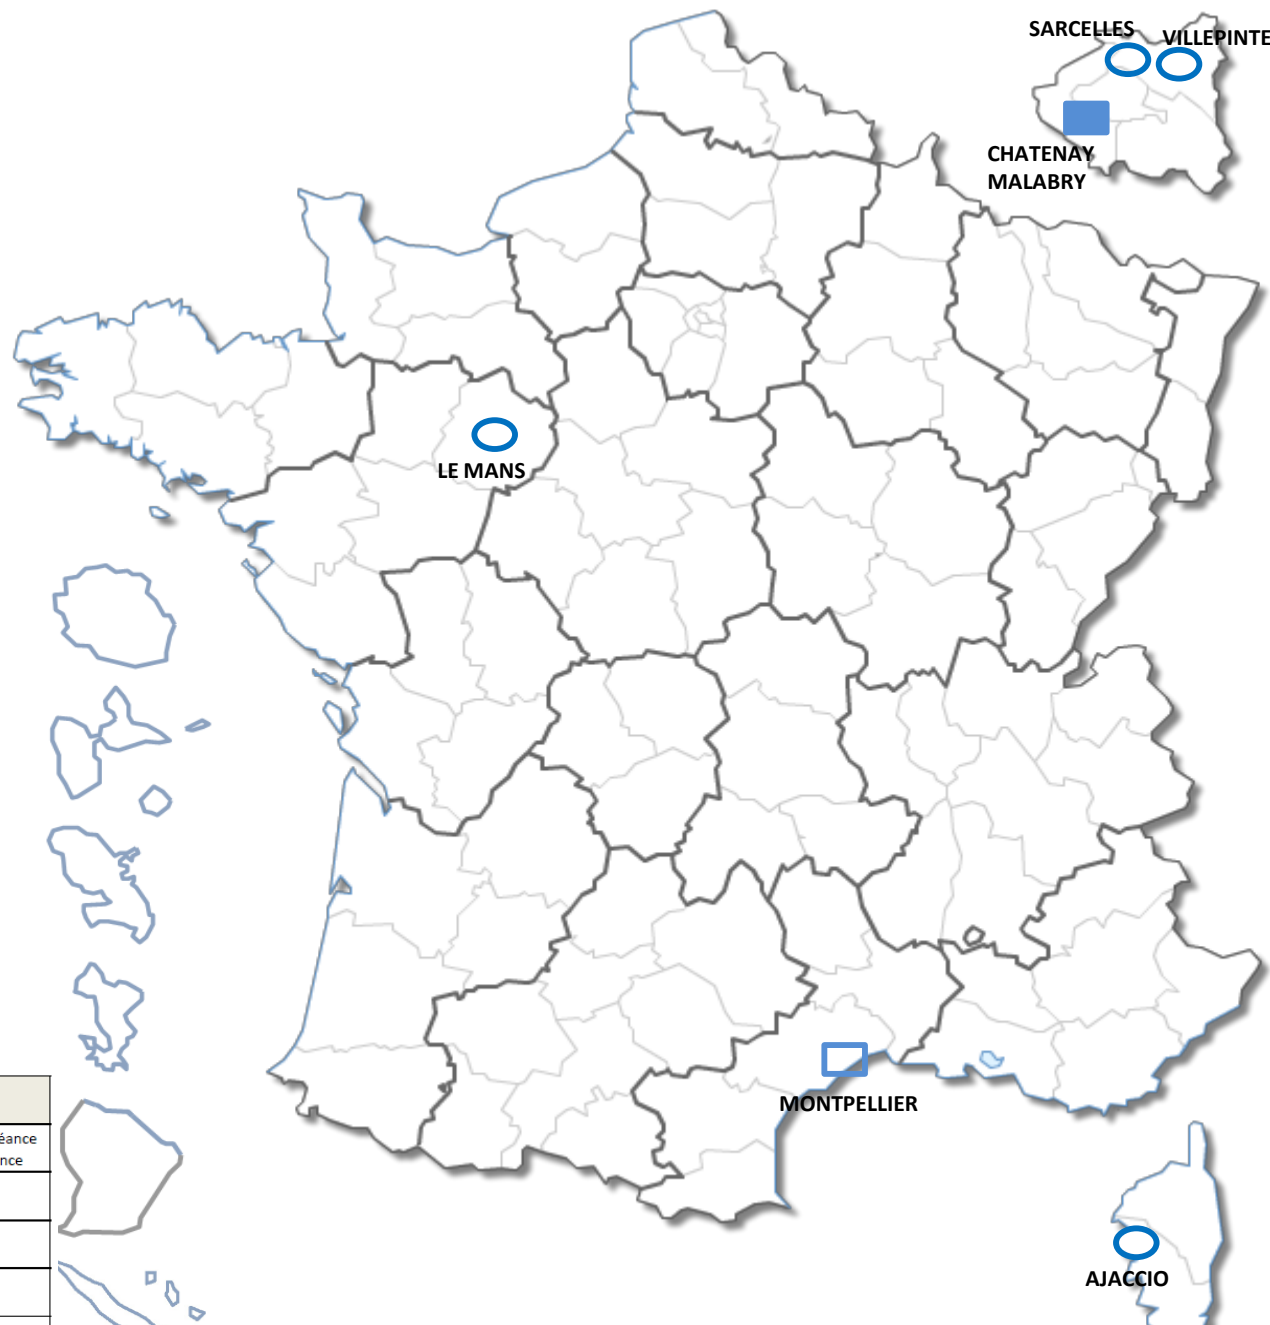

Parcours de l'Excellence Sportive 2014-2017

F.F. KARATÉ
et disciplines associées

Parcours de l'Excellence Sportive 2014-2017

Structures associés

- Club Elite - Athletic club Ajaccien / Ajaccio (20)
- Club Elite - Samouraï 2000 / Le Mans (72)
- Club Elite - Karaté club Villepinte / Villepinte (93)
- Club Elite - Association amicale sportive Sarcelles / Sarcelles (93)

Pôles France

- Mixte / Chatenay Malabry (92)
- Mixte Centre fédéral / Montpellier (34)

Type de structure	En établissement du Ministère des Sports	Hors établissement du Ministère des Sports	Public concerné en majorité
Structure associée	●	○	SHN en préparation d'échéance internationale de référence
Pôle France	■	□	SHN Elite et Senior
Pôle France Jeune	▒	▒	SHN Jeune
Pôle Espoir	▲	▲	Espoirs