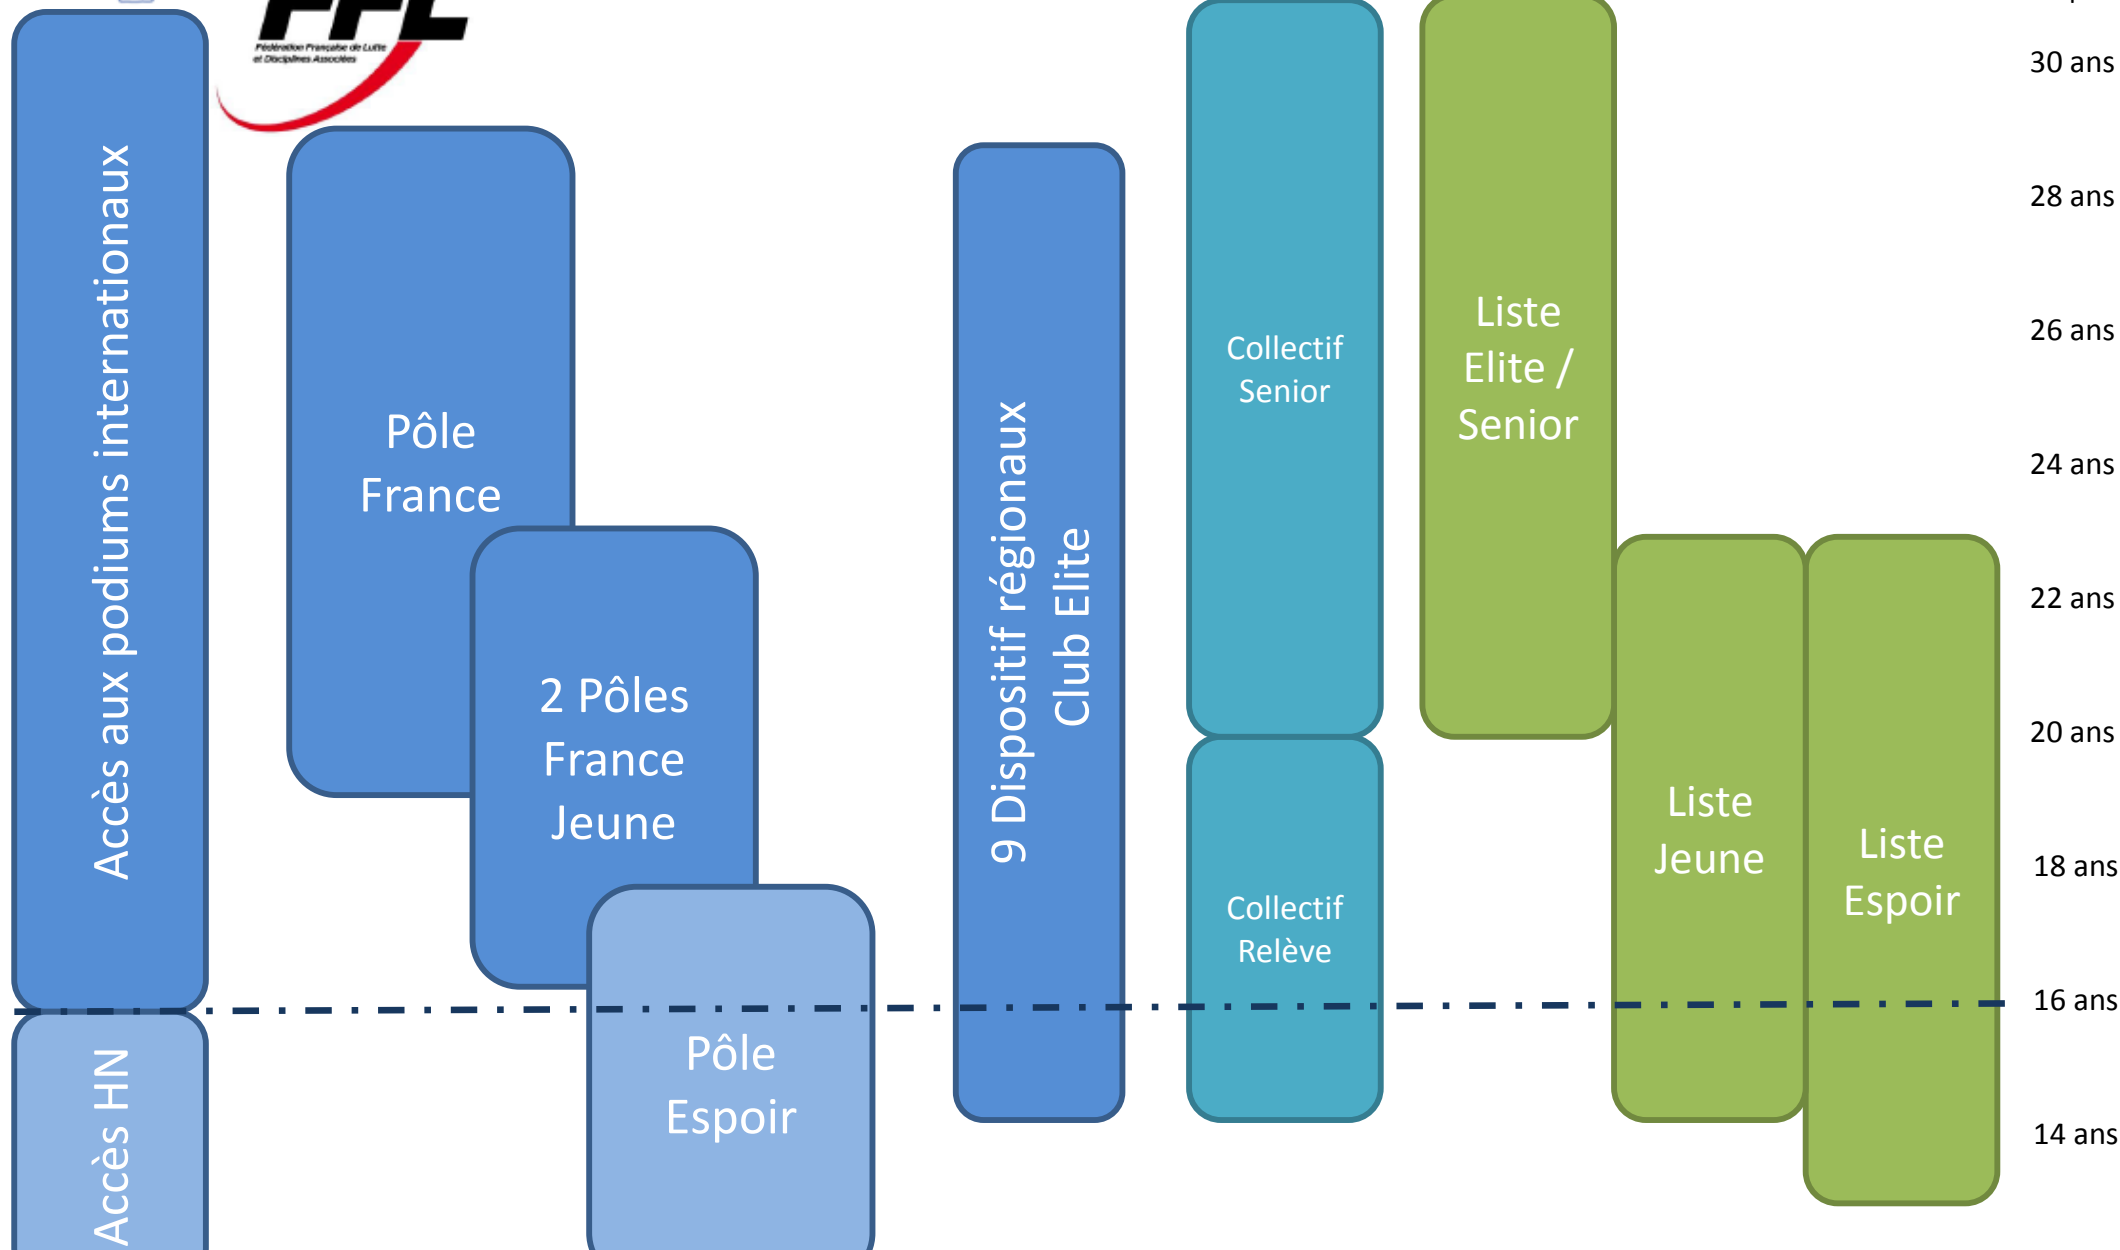

Parcours de l'Excellence Sportive 2014-2017

Parcours de l'Excellence Sportive 2014-2017

Structures associés

- Club Elite / Île de France
- Club Elite / Nord Pas de Calais
- Club Elite / Bourgogne
- Club Elite / Franche Comté
- Club Elite / Alsace
- Club Elite / PACA
- Club Elite / Lorraine
- Club Elite / Rhône Alpes
- Club Elite / La Réunion

Pôle France

- Tous les styles / Insep (75)

Pôles France Jeune

- Lutte féminine et Lutte libre / Ceyrat (63)
- Lutte gréco-romaine / Dijon (21)

Pôle Espoir

- Tous les styles / Font Romeu (66)

Type de structure	En établissement du Ministère des Sports	Hors établissement du Ministère des Sports	Public concerné en majorité
Structure associée	●	○	SHN en préparation d'échéance internationale de référence
Pôle France	■	□	SHN Elite et Senior
Pôle France Jeune	▴	▱	SHN Jeune
Pôle Espoir	▲	△	Espoirs