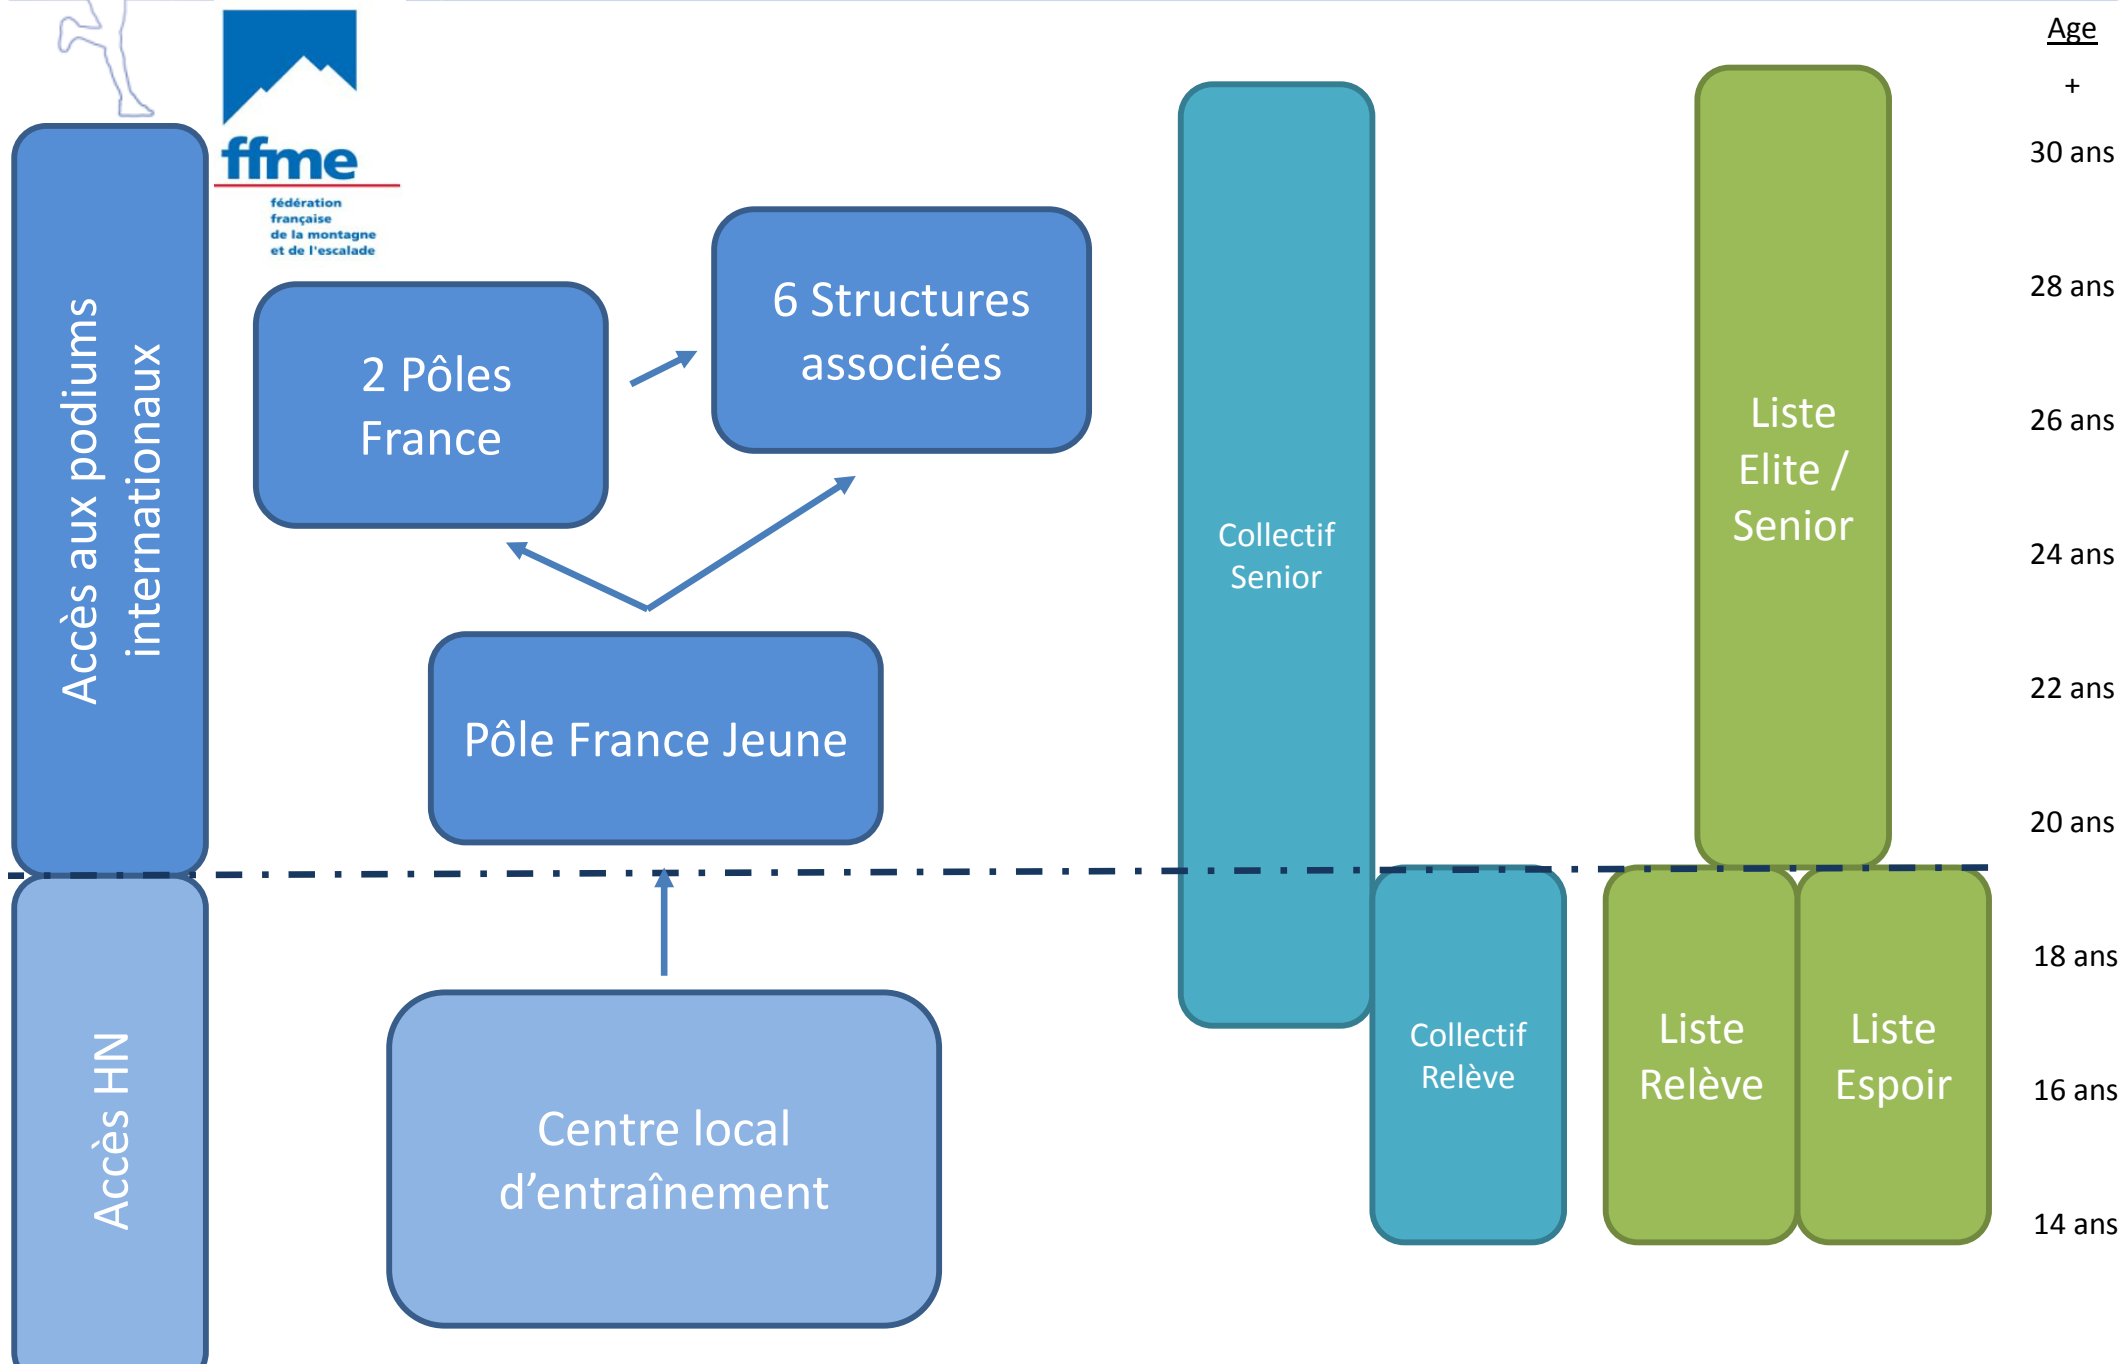

# Parcours de l'Excellence Sportive 2014-2017

## Structures associées

- SA / Réunion (714)
- SA / Pays de la Loire
- SA / Midi Pyrénées - Toulouse (31)
- SA / Aquitaine
- SA / IDF - Massy (91)
- SA / Rhône Alpes  
(Gleizé, Annecy le Vieux, Chamonix, Chambéry)

## Pôles France

- Mixte Escalade Bloc / Fontainebleau (77)
- Mixte Escalade vitesse et difficulté / Voiron (38)

## Pôle France Jeune

- Mixte Escalade Difficulté / Aix en Provence (13)

Type de structure	En établissement du Ministère des Sports	Hors établissement du Ministère des Sports	Public concerné en majorité
Structure associée	●	○	SHN en préparation d'échéance internationale de référence
Pôle France	■	□	SHN Elite et Senior
Pôle France Jeune	▲	▭	SHN Jeune
Pôle Espoir	▲	▭	Espoirs