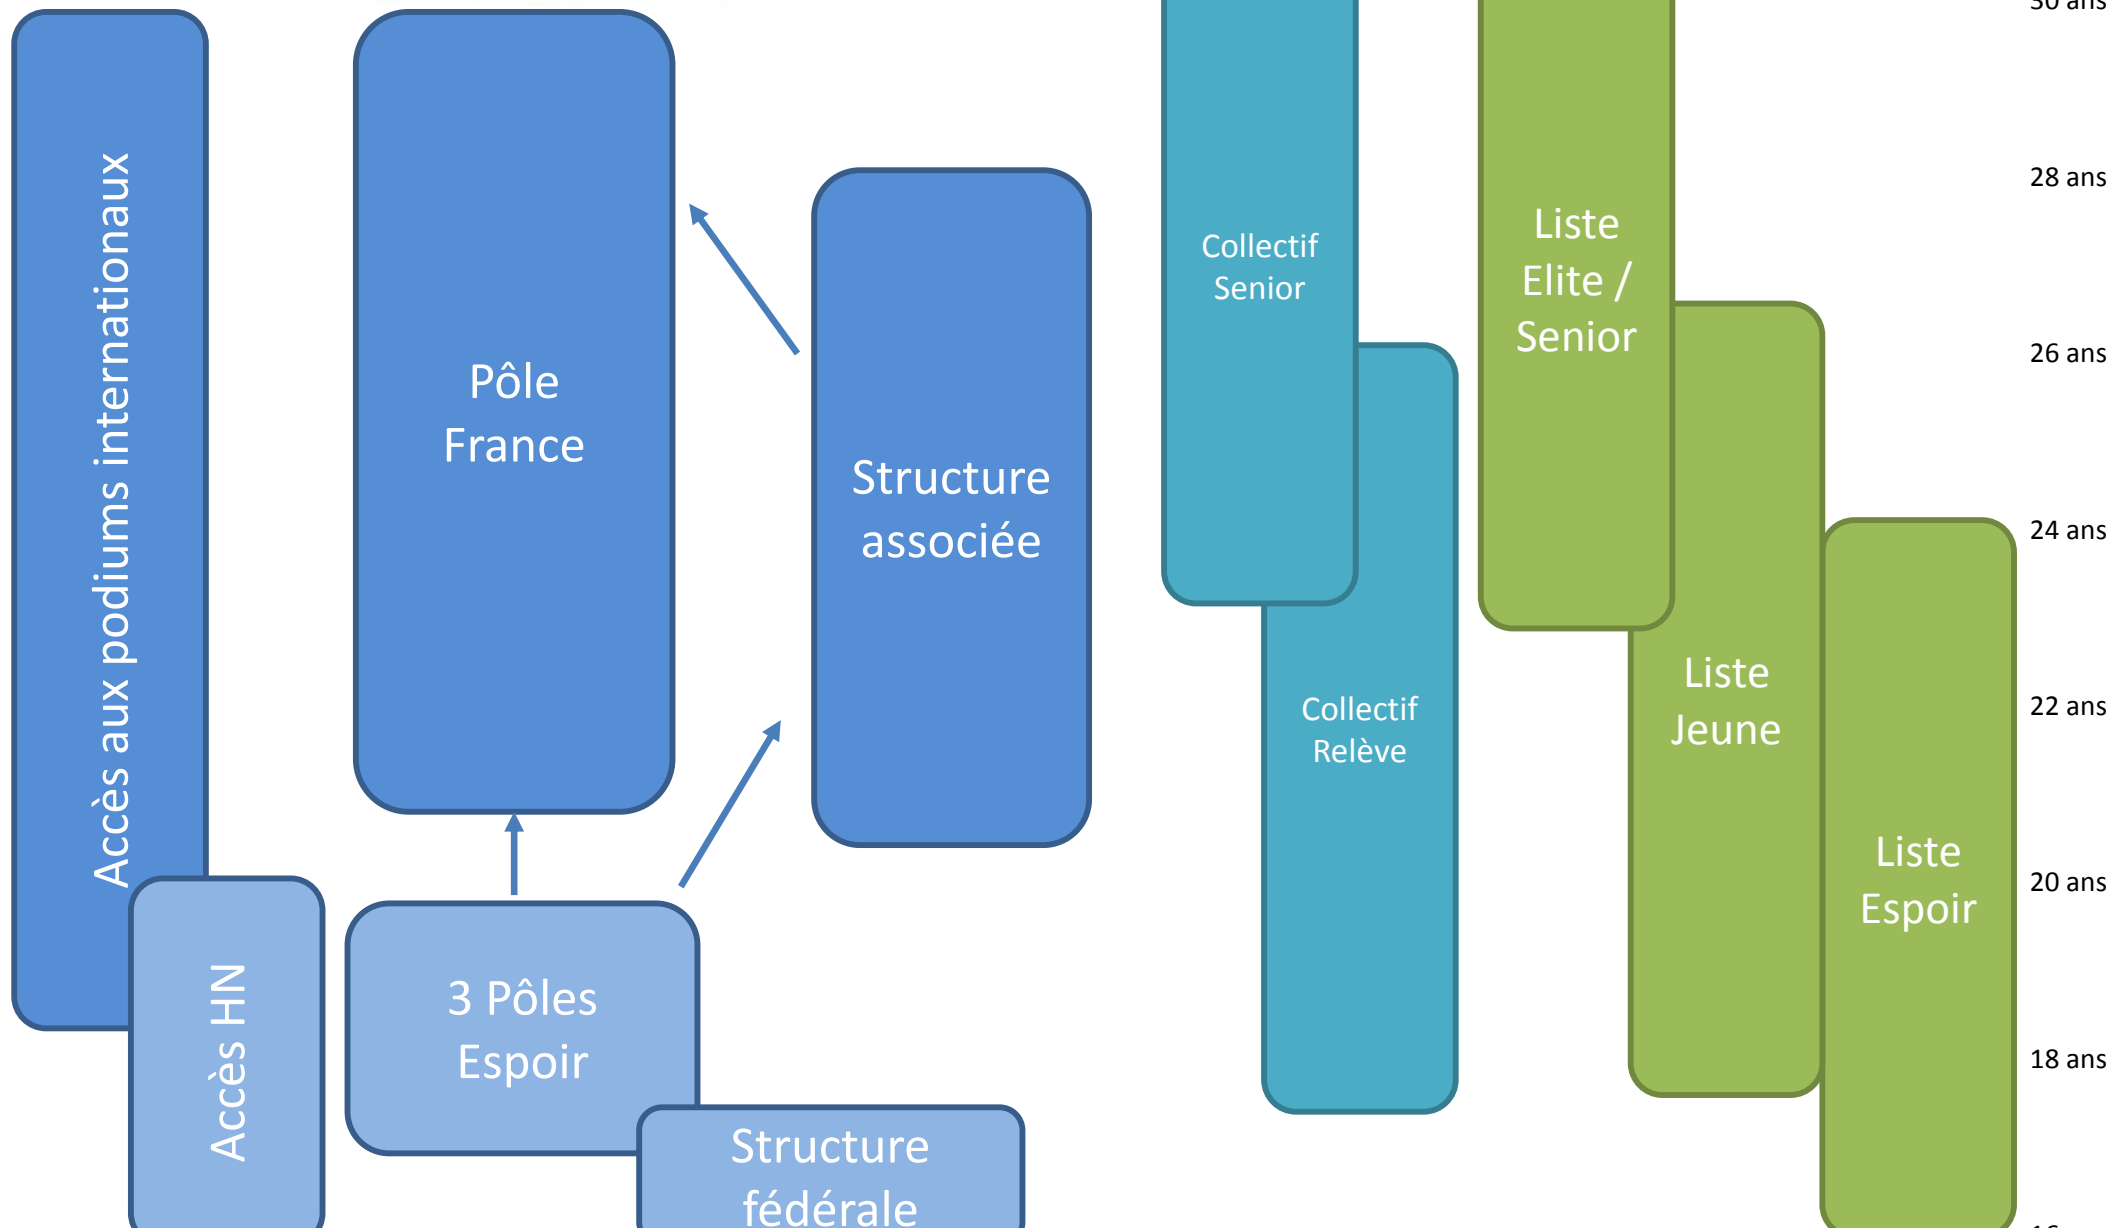

Parcours de l'Excellence Sportive 2014-2017

Parcours de l'Excellence Sportive 2014-2017

Structure associée

- Mixte multi spécialités / Besançon (25)

Pôle France

- Mixte multi spécialités / Gap (05)

Pôles Espoir

- Mixte Free style et Free fly / Vannes (56)
- Mixte Vol relatif / Maubeuge (59)
- Mixte multi spécialités / Saumur (49)

Structure fédérale

- Mixte multi spécialités / Pamiers (31)

Type de structure	En établissement du Ministère des Sports	Hors établissement du Ministère des Sports	Public concerné en majorité
Structure associée	●	○	SHN en préparation d'échéance internationale de référence
Pôle France	■	□	SHN Elite et Senior
Pôle France Jeune	▒	▒	SHN Jeune
Pôle Espoir	▲	△	Espoirs