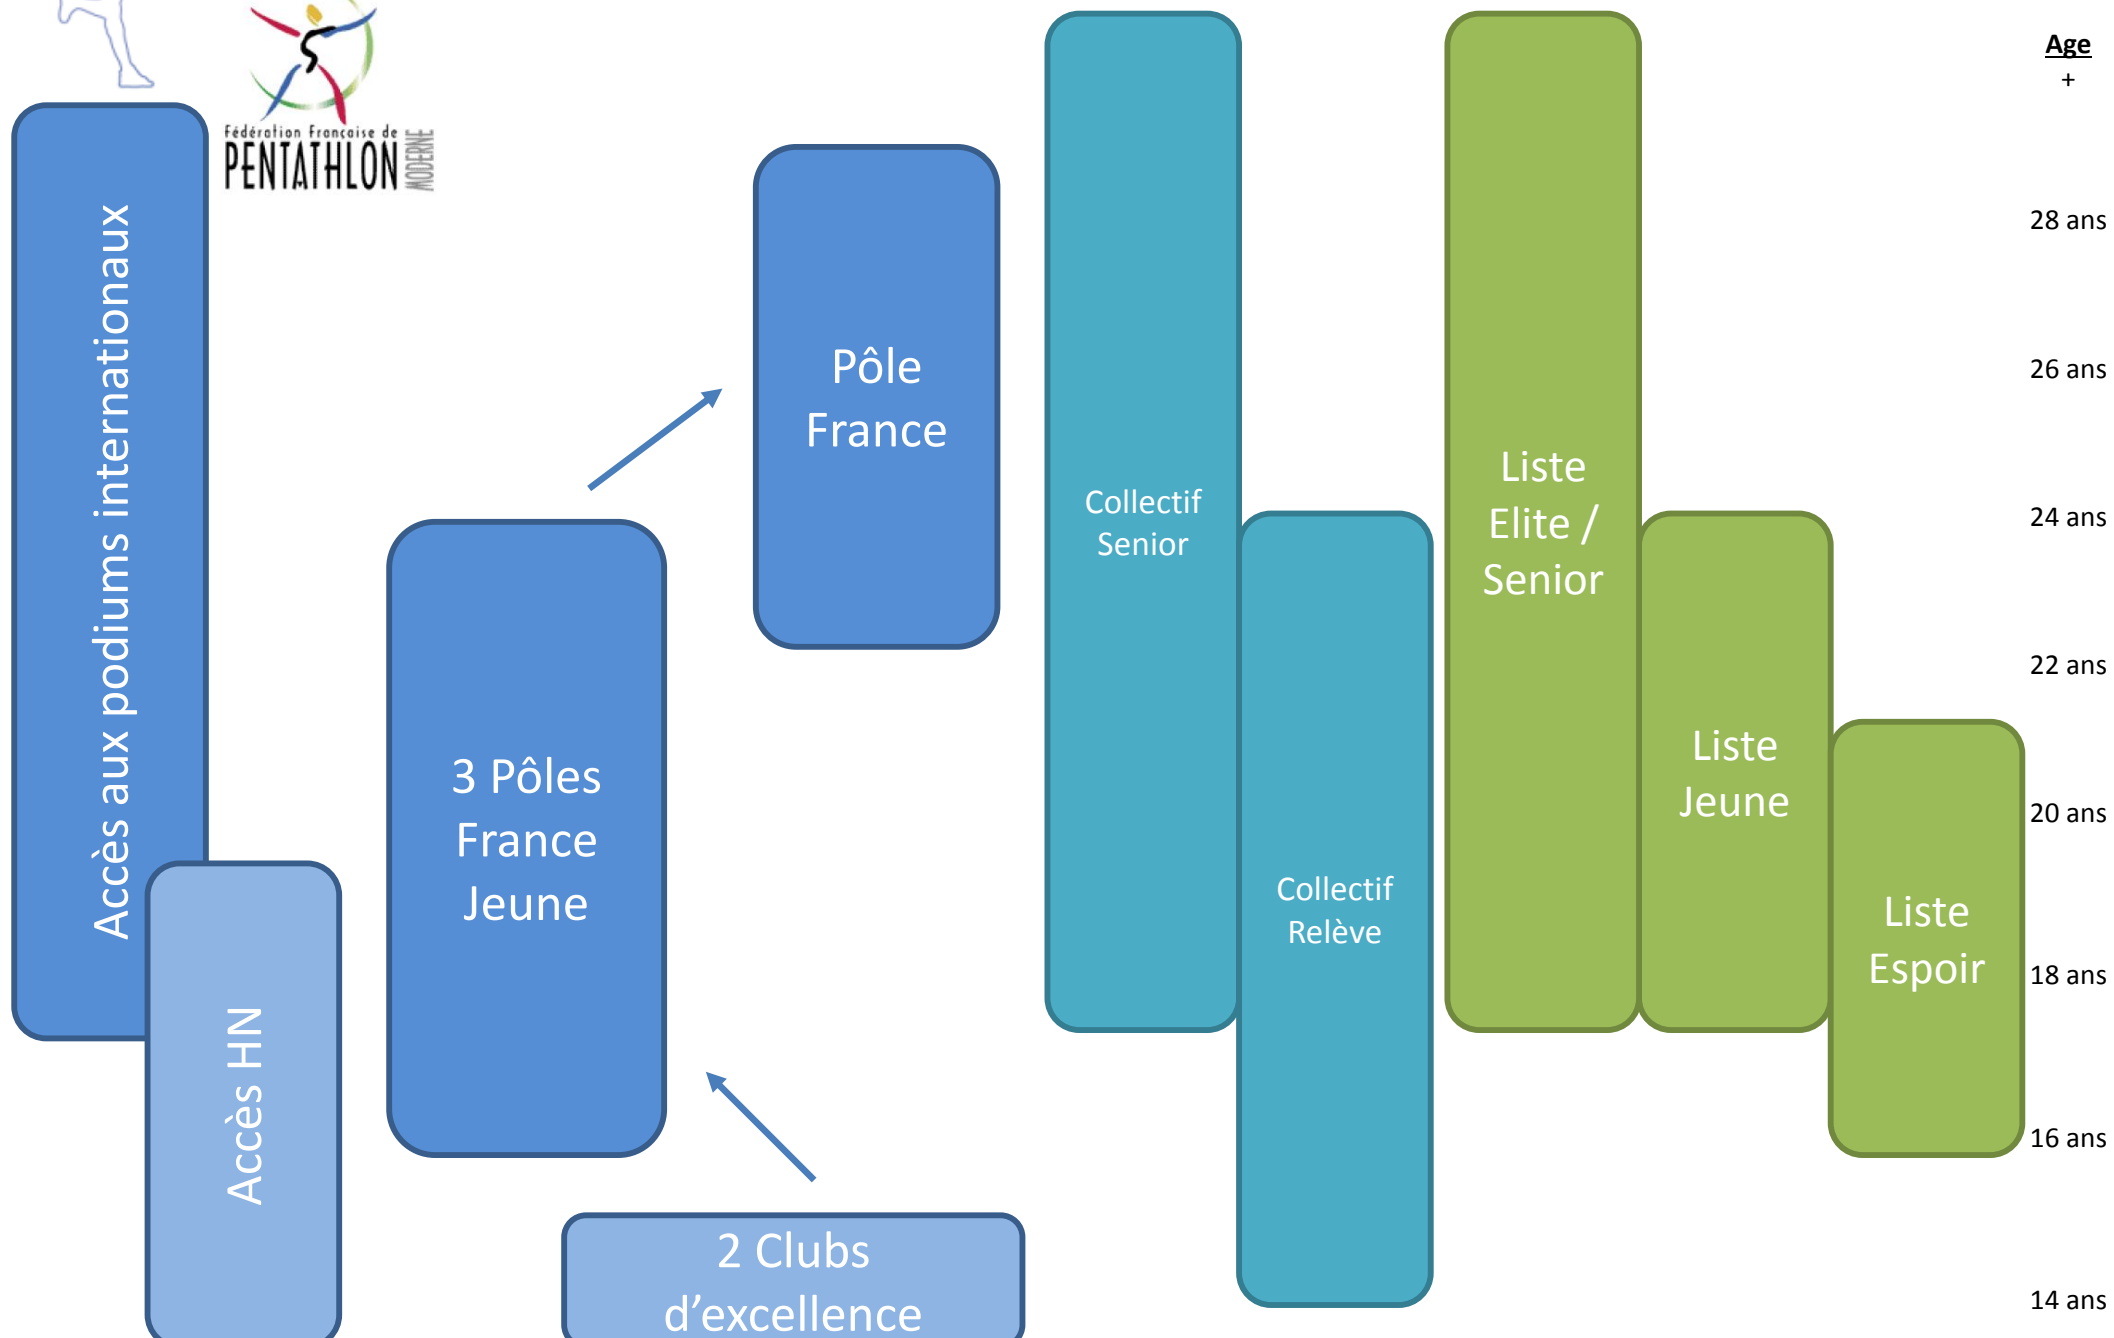

Parcours de l'Excellence Sportive 2014-2017

Parcours de l'Excellence Sportive 2014-2017

Pôle France

- Mixte / INSEP (75)

Pôles France Jeune

- Mixte / Font Romeu (66)
- Mixte / Aix en Provence (13)
- Mixte / Talence (33)

Structures fédérales

- Club d'excellence / Noyon (60)
- Club d'excellence / Paris (75)

Type de structure	En établissement du Ministère des Sports	Hors établissement du Ministère des Sports	Public concerné en majorité
Structure associée	●	○	SHN en préparation d'échéance internationale de référence
Pôle France	■	□	SHN Elite et Senior
Pôle France Jeune	▤	▥	SHN Jeune
Pôle Espoir	▴	▵	Espoirs