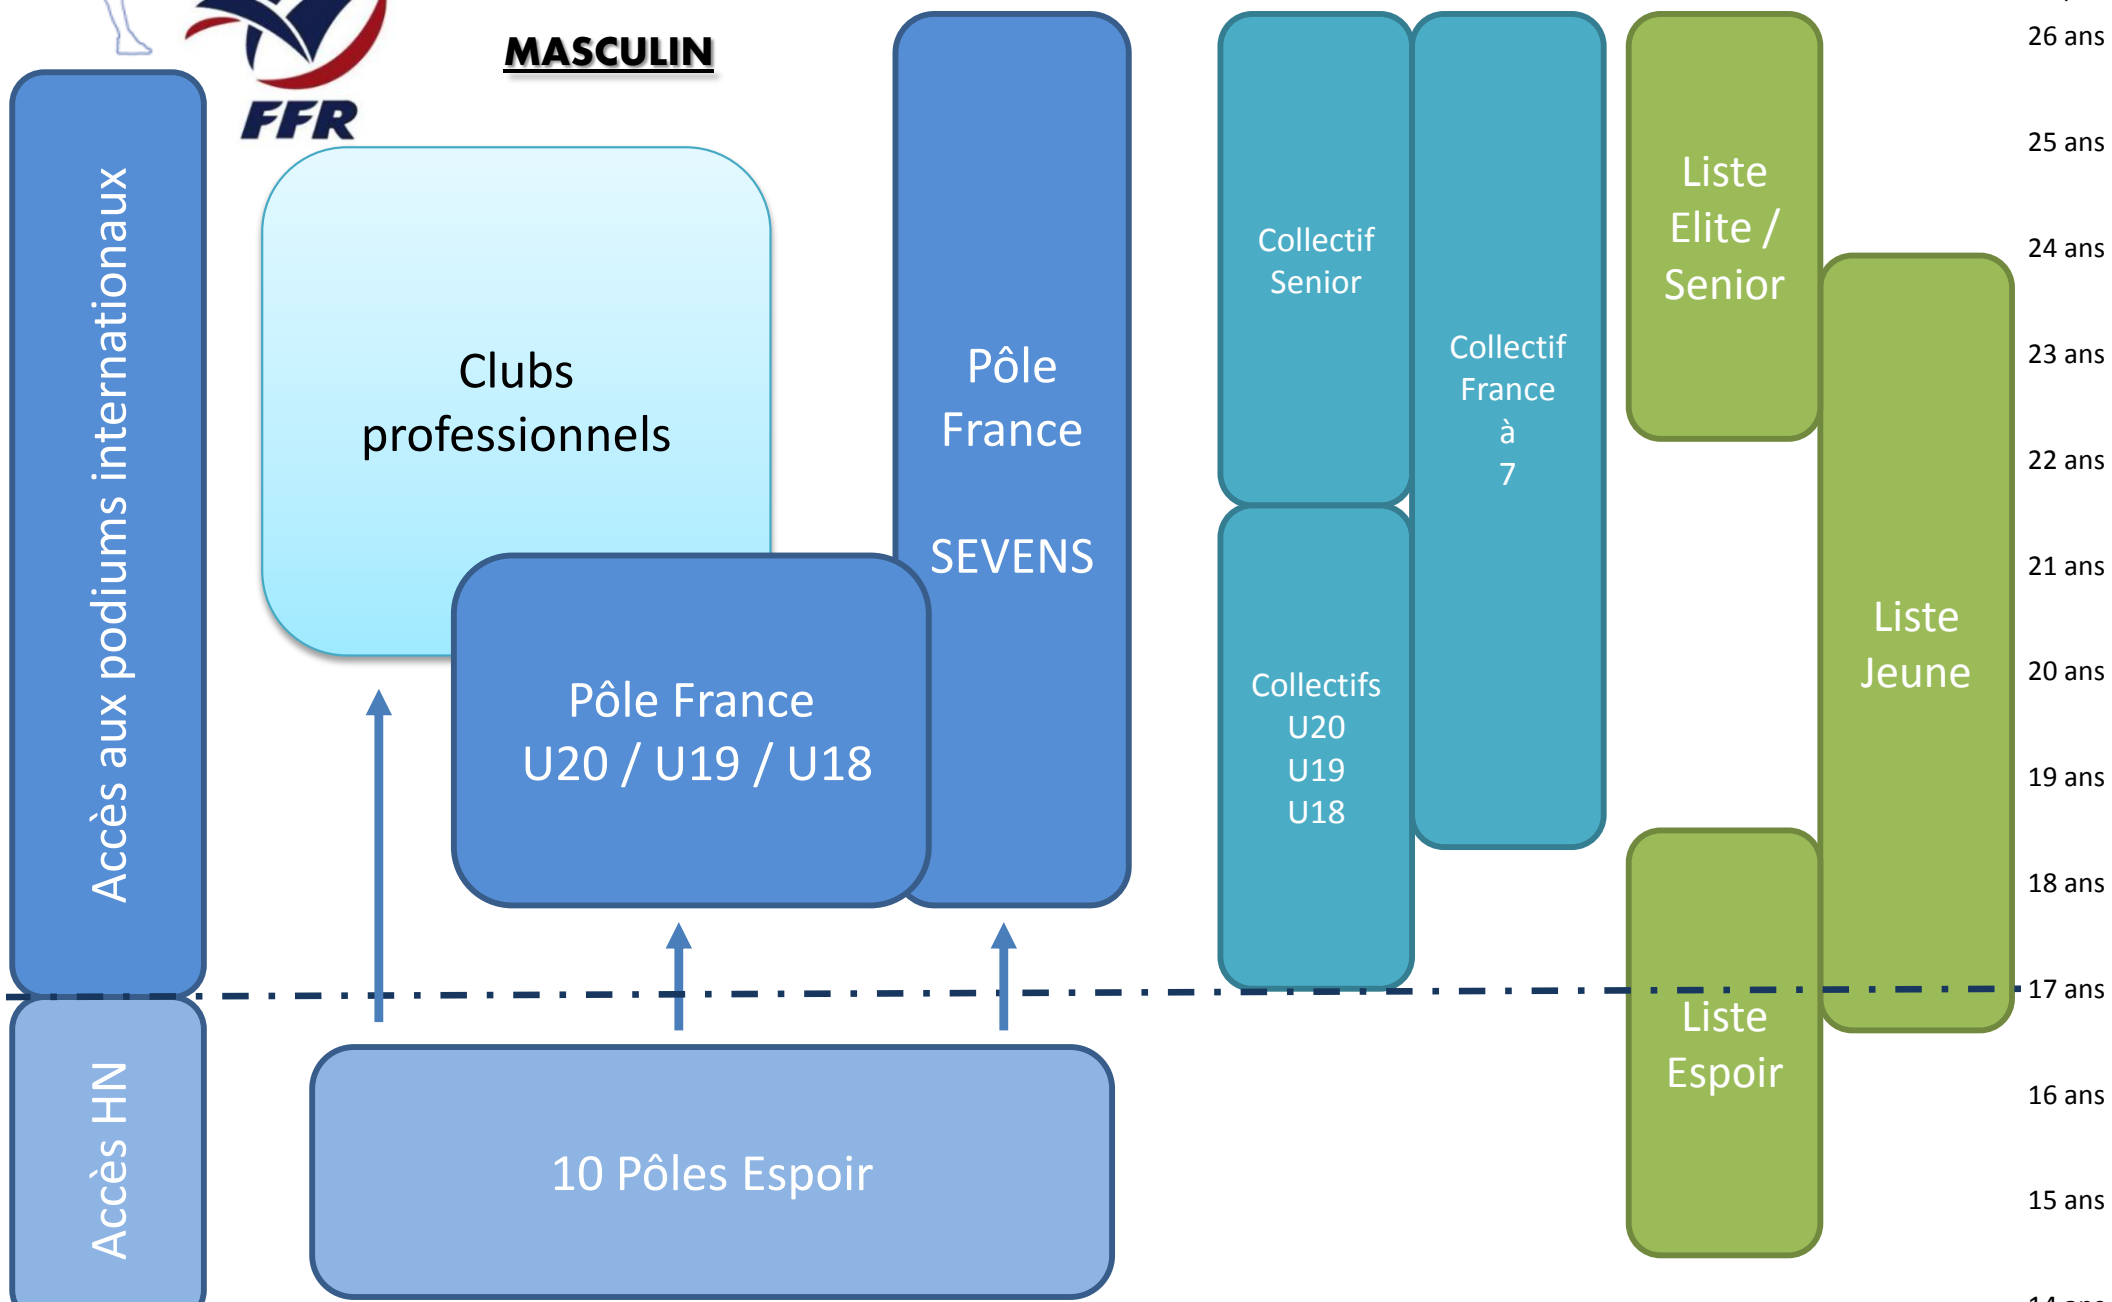

Parcours de l'Excellence Sportive 2014-2017

MASCULIN

Parcours de l'Excellence Sportive 2014-2017

FEMININ

Accès aux podiums internationaux

Pôle France

Collectif Senior

Collectif France à 7

Liste Elite / Senior

Collectif U20

Collectif Relève à 7

Liste Jeune

Liste Espoir

Accès HN

4 Pôles Espoir

5 Centres régionaux

4 Sections Lycées agricoles

Age
+
28 ans
27 ans
25 ans
24 ans
23 ans
22 ans
21 ans
20 ans
19 ans
18 ans
17 ans
16 ans

Parcours de l'Excellence Sportive 2014-2017

Pôles France

- Masculin U20 - U19 - U18 - Sevens / Marcoussis (91)
- Féminin France - U20 - Premium - Sevens / Marcoussis (91)