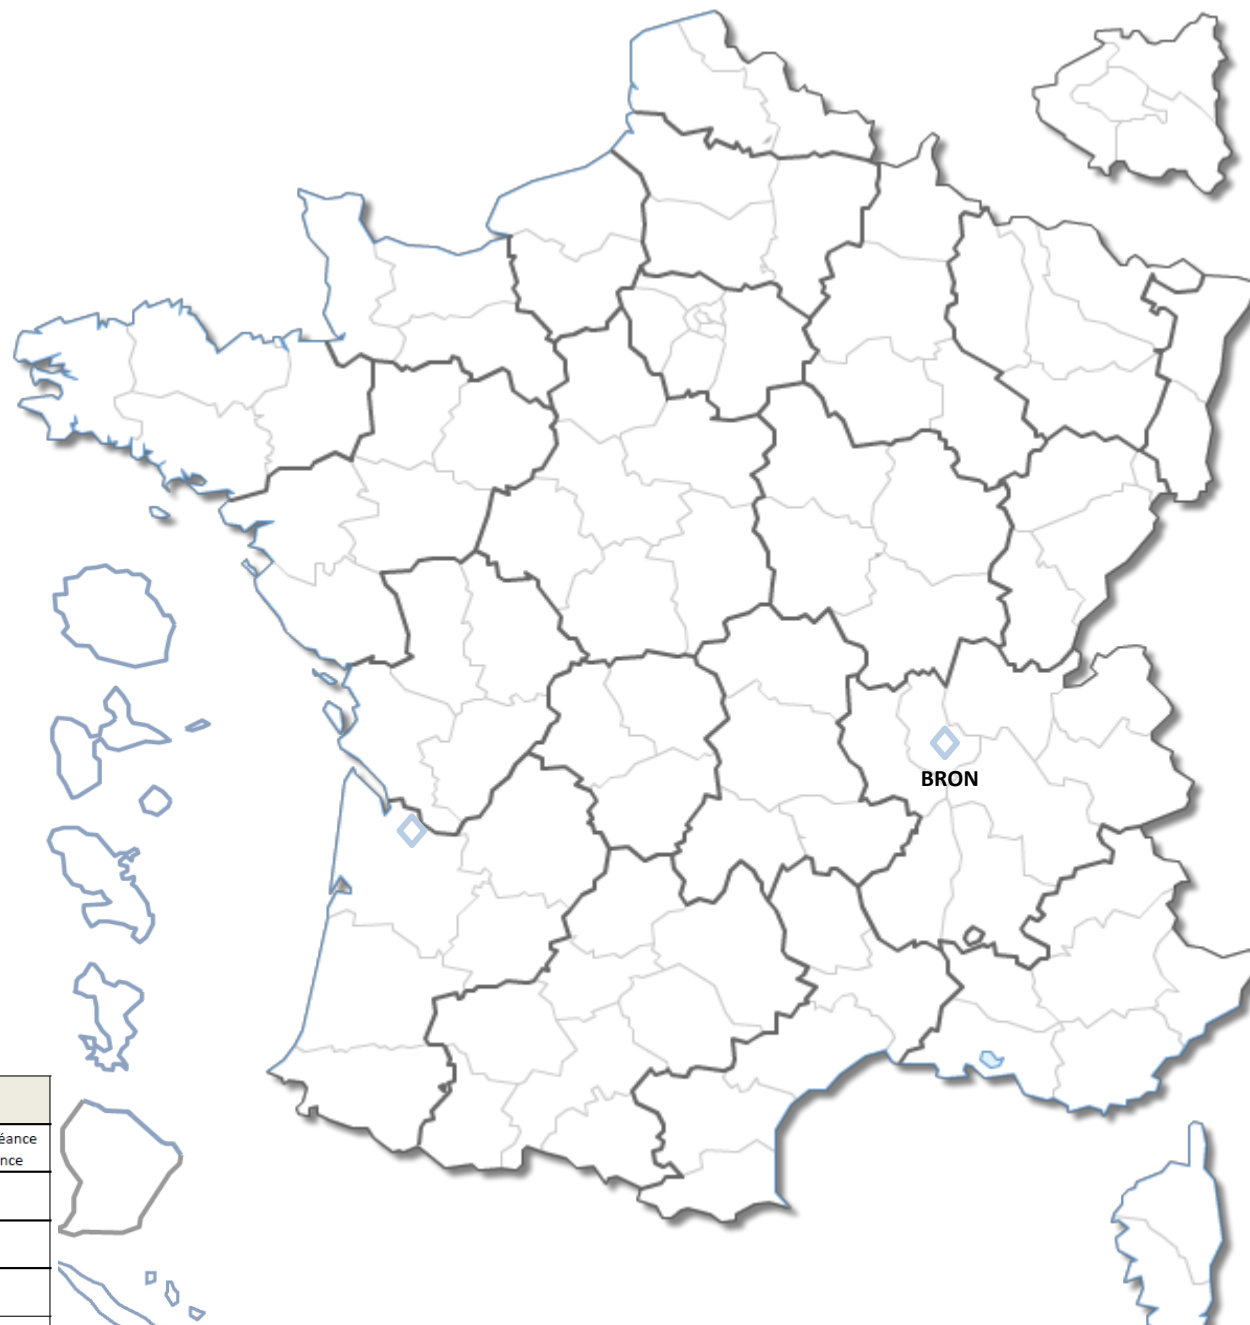

Parcours de l'Excellence Sportive 2014-2017

Parcours de l'Excellence Sportive 2014-2017

Structure fédérale

- Centre d'entraînement national / Bron (69)

Type de structure	En établissement du Ministère des Sports	Hors établissement du Ministère des Sports	Public concerné en majorité
Structure associée	●	○	SHN en préparation d'échéance internationale de référence
Pôle France	■	□	SHN Elite et Senior
Pôle France Jeune	▵	▴	SHN Jeune
Pôle Espoir	▲	△	Espoirs