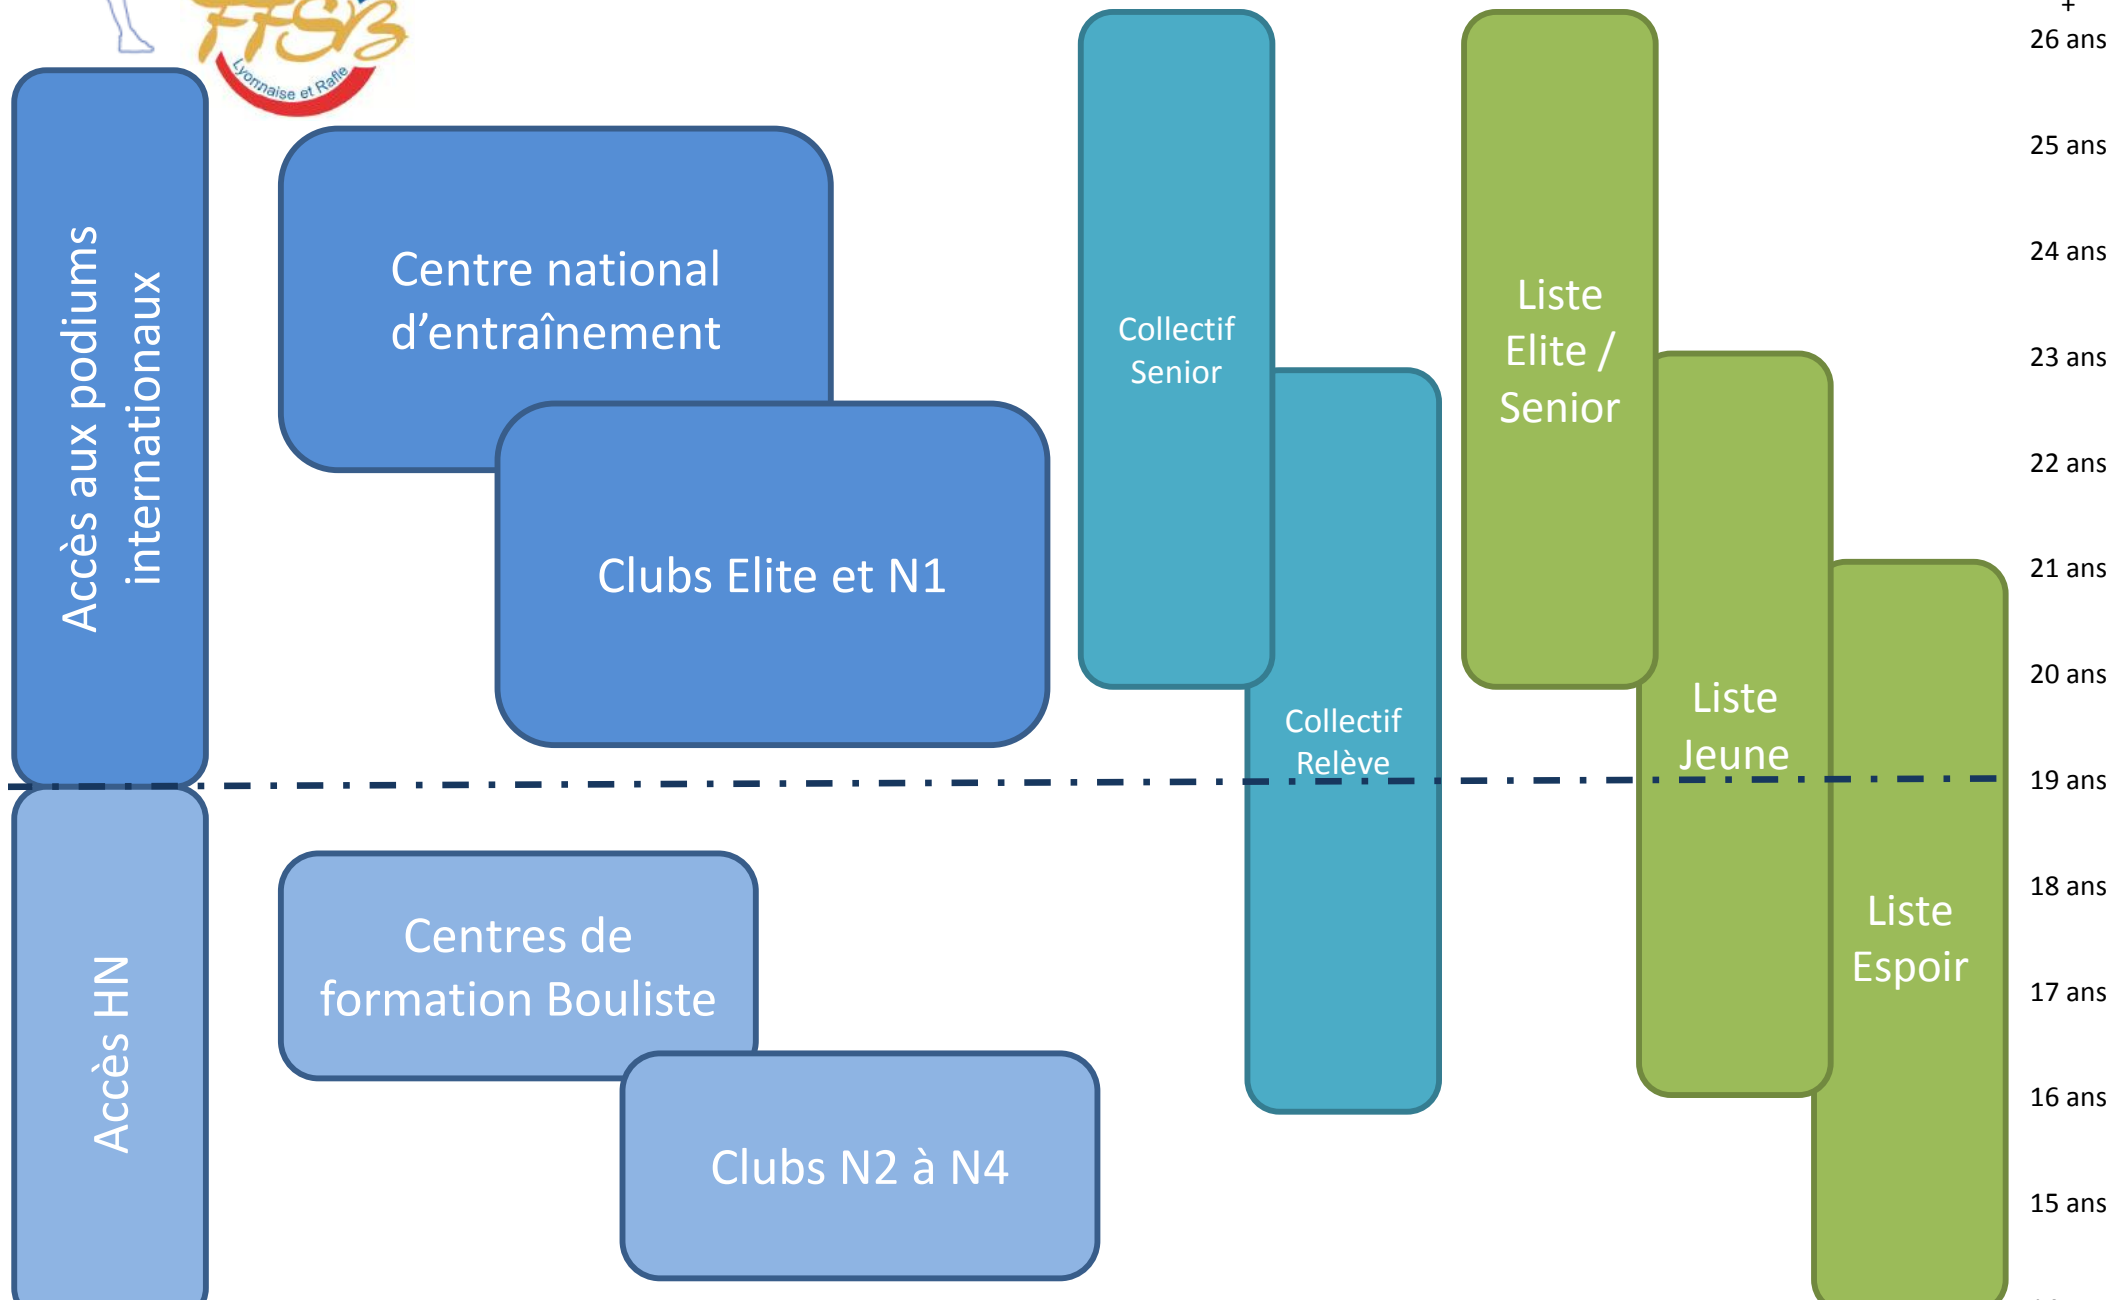

Parcours de l'Excellence Sportive 2014-2017

Parcours de l'Excellence Sportive 2014-2017

Structure fédérale

- Centre d'entraînement national / Bron (69)

Type de structure	En établissement du Ministère des Sports	Hors établissement du Ministère des Sports	Public concerné en majorité
Structure associée	●	○	SHN en préparation d'échéance internationale de référence
Pôle France	■	□	SHN Elite et Senior
Pôle France Jeune	▵	▴	SHN Jeune
Pôle Espoir	▲	△	Espoirs