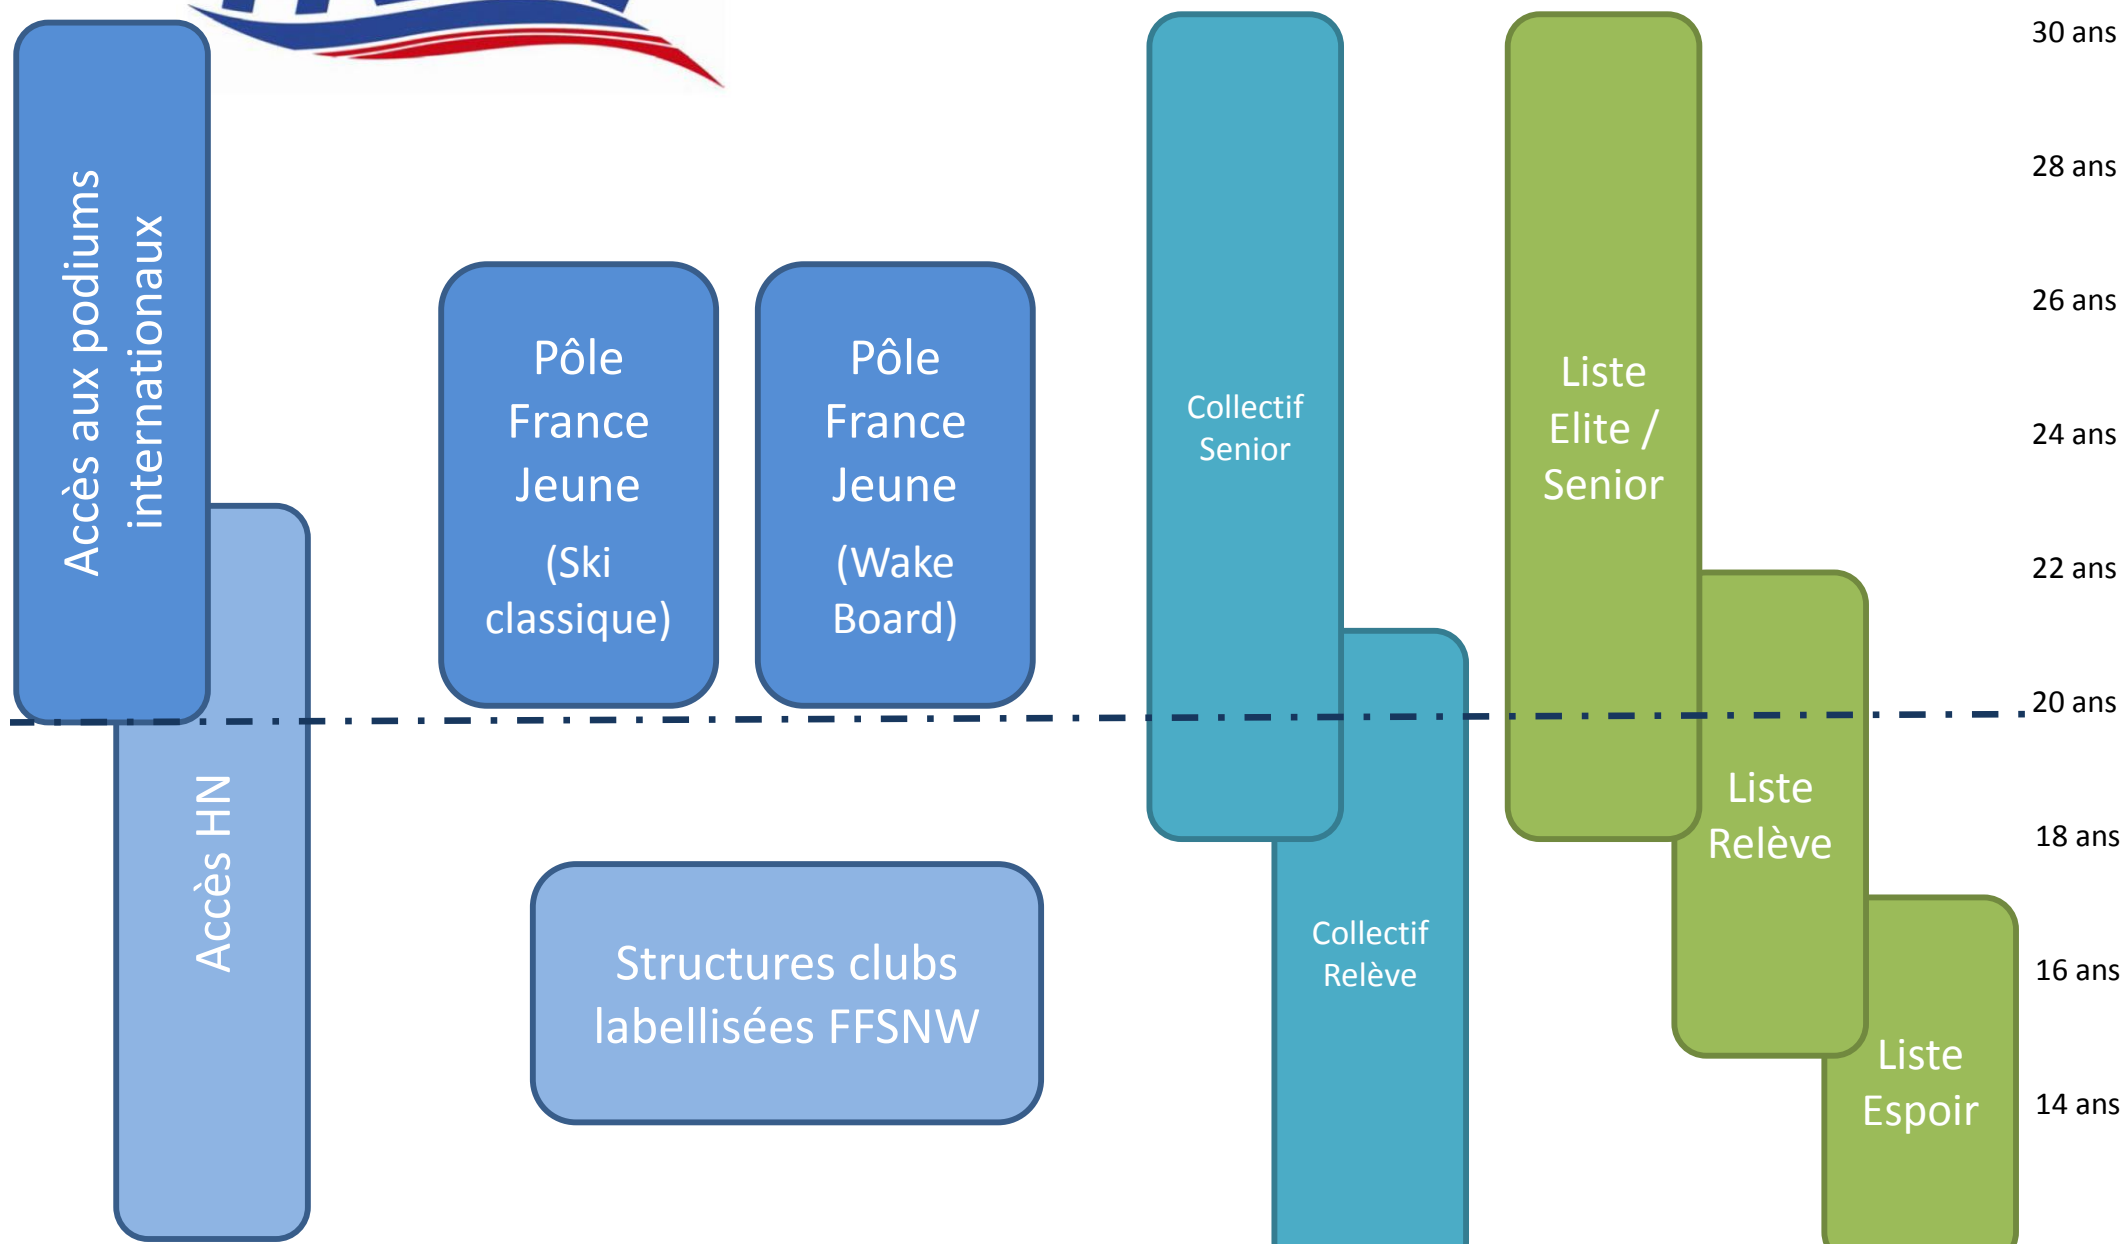

# Parcours de l'Excellence Sportive 2014-2017

# Parcours de l'Excellence Sportive 2014-2017

FÉDÉRATION FRANÇAISE  
DE SKI NAUTIQUE & DE WAKEBOARD  
**FFSNW**.FR

## Pôle France Jeune

- CNSN / Roquebrune sur Argens (83)
- CNSN Câble / (lieu à définir)

Type de structure	En établissement du Ministère des Sports	Hors établissement du Ministère des Sports	Public concerné en majorité
Structure associée	●	○	SHN en préparation d'échéance internationale de référence
Pôle France	■	□	SHN Elite et Senior
Pôle France Jeune	▴	▱	SHN Jeune
Pôle Espoir	▲	△	Espoirs