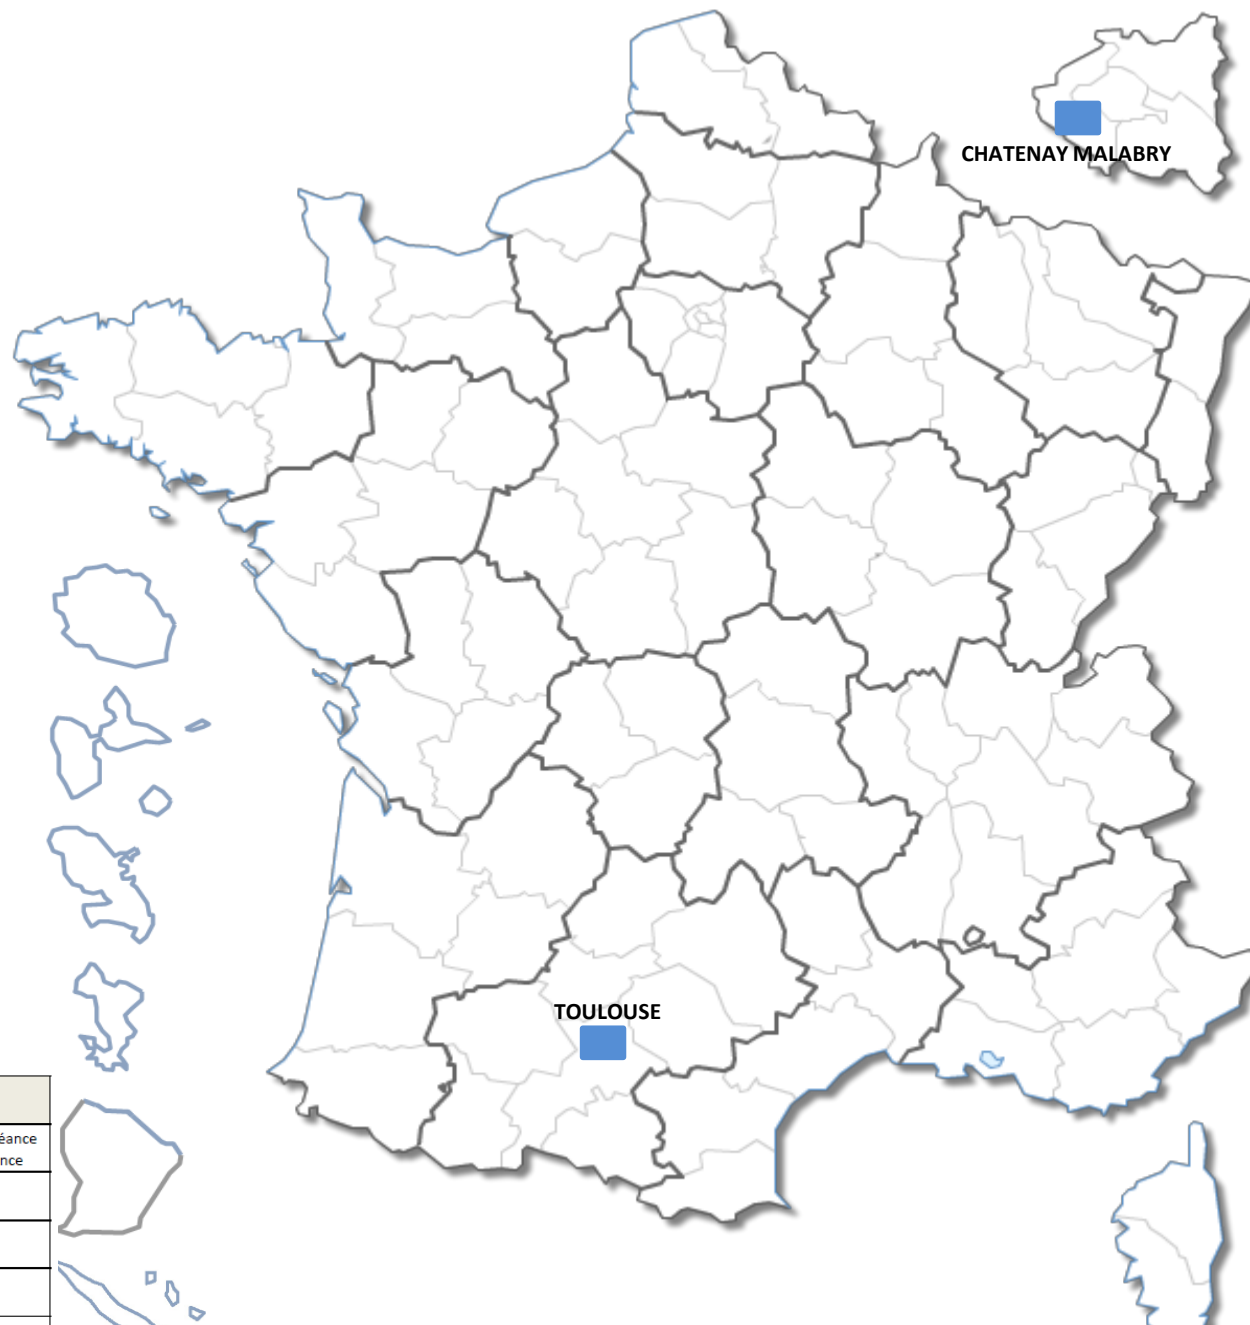

Liste Espoir

Age
+
30 ans
28 ans
26 ans
24 ans
22 ans
20 ans
18 ans
17 ans
16 ans

Parcours de l'Excellence Sportive 2014-2017

Pôles France

- Mixte / Châtenay Malabry (92)
- Mixte / Toulouse (31)

Type de structure	En établissement du Ministère des Sports	Hors établissement du Ministère des Sports	Public concerné en majorité
Structure associée			SHN en préparation d'échéance internationale de référence
Pôle France			SHN Elite et Senior
Pôle France Jeune			SHN Jeune
Pôle Espoir			Espoirs