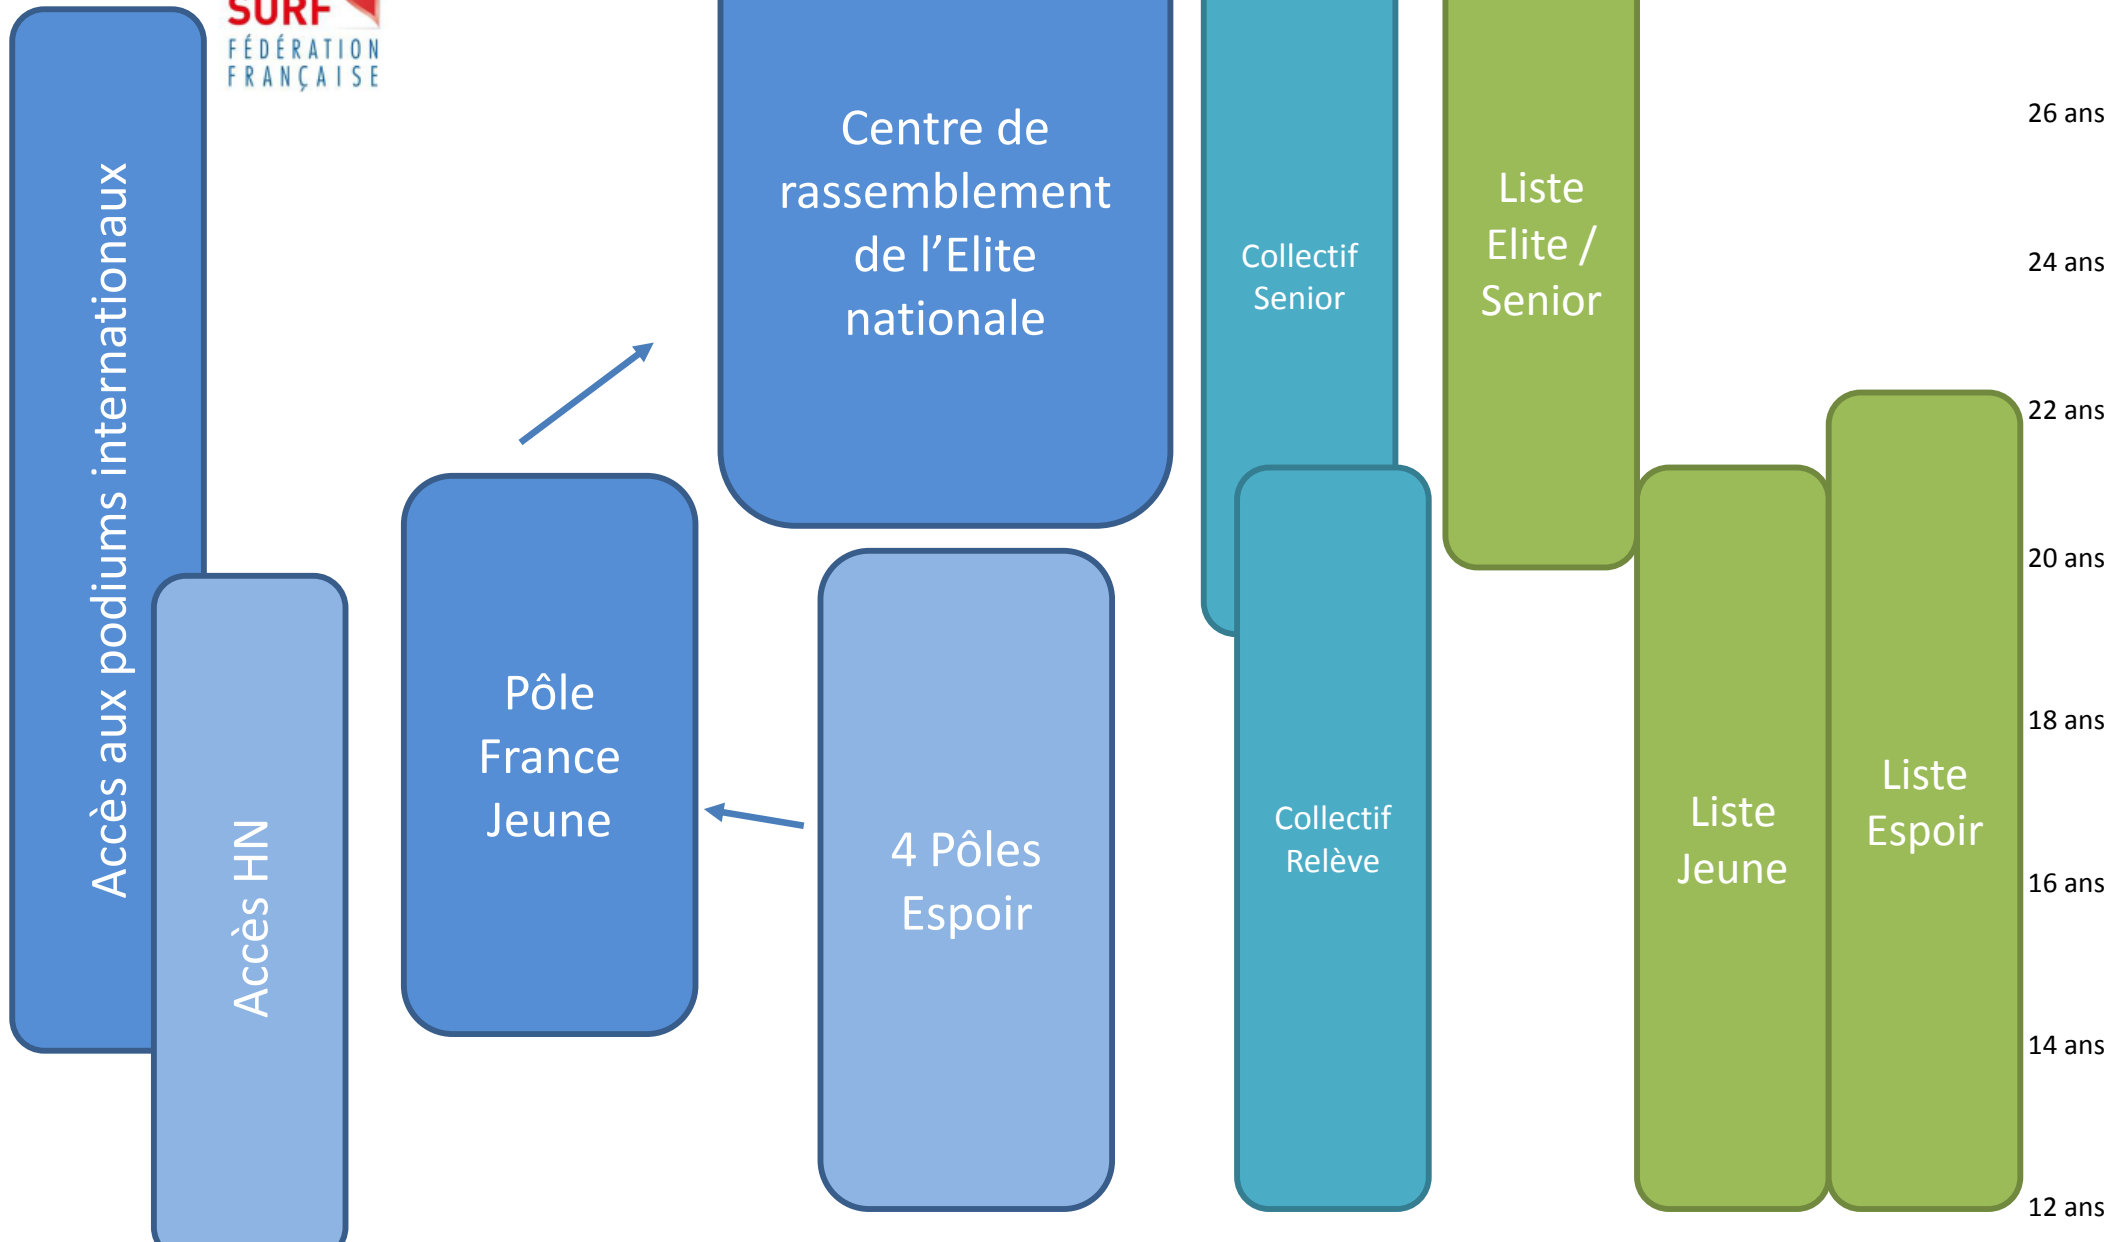

Parcours de l'Excellence Sportive 2014-2017

Parcours de l'Excellence Sportive 2014-2017

Structure associée

- Centre de rassemblement de l'Elite nationale / Hossegor (40)

Pôle France Jeune

- Mixte / Bayonne (64)

Pôles Espoir

- Mixte / Bayonne (64)
- Mixte / Pont l'Abbé (29)
- Mixte / Réunion (974)
- Mixte / Guadeloupe (971)

Type de structure	En établissement du Ministère des Sports	Hors établissement du Ministère des Sports	Public concerné en majorité
Structure associée			SHN en préparation d'échéance internationale de référence
Pôle France			SHN Elite et Senior
Pôle France Jeune			SHN Jeune
Pôle Espoir			Espoirs