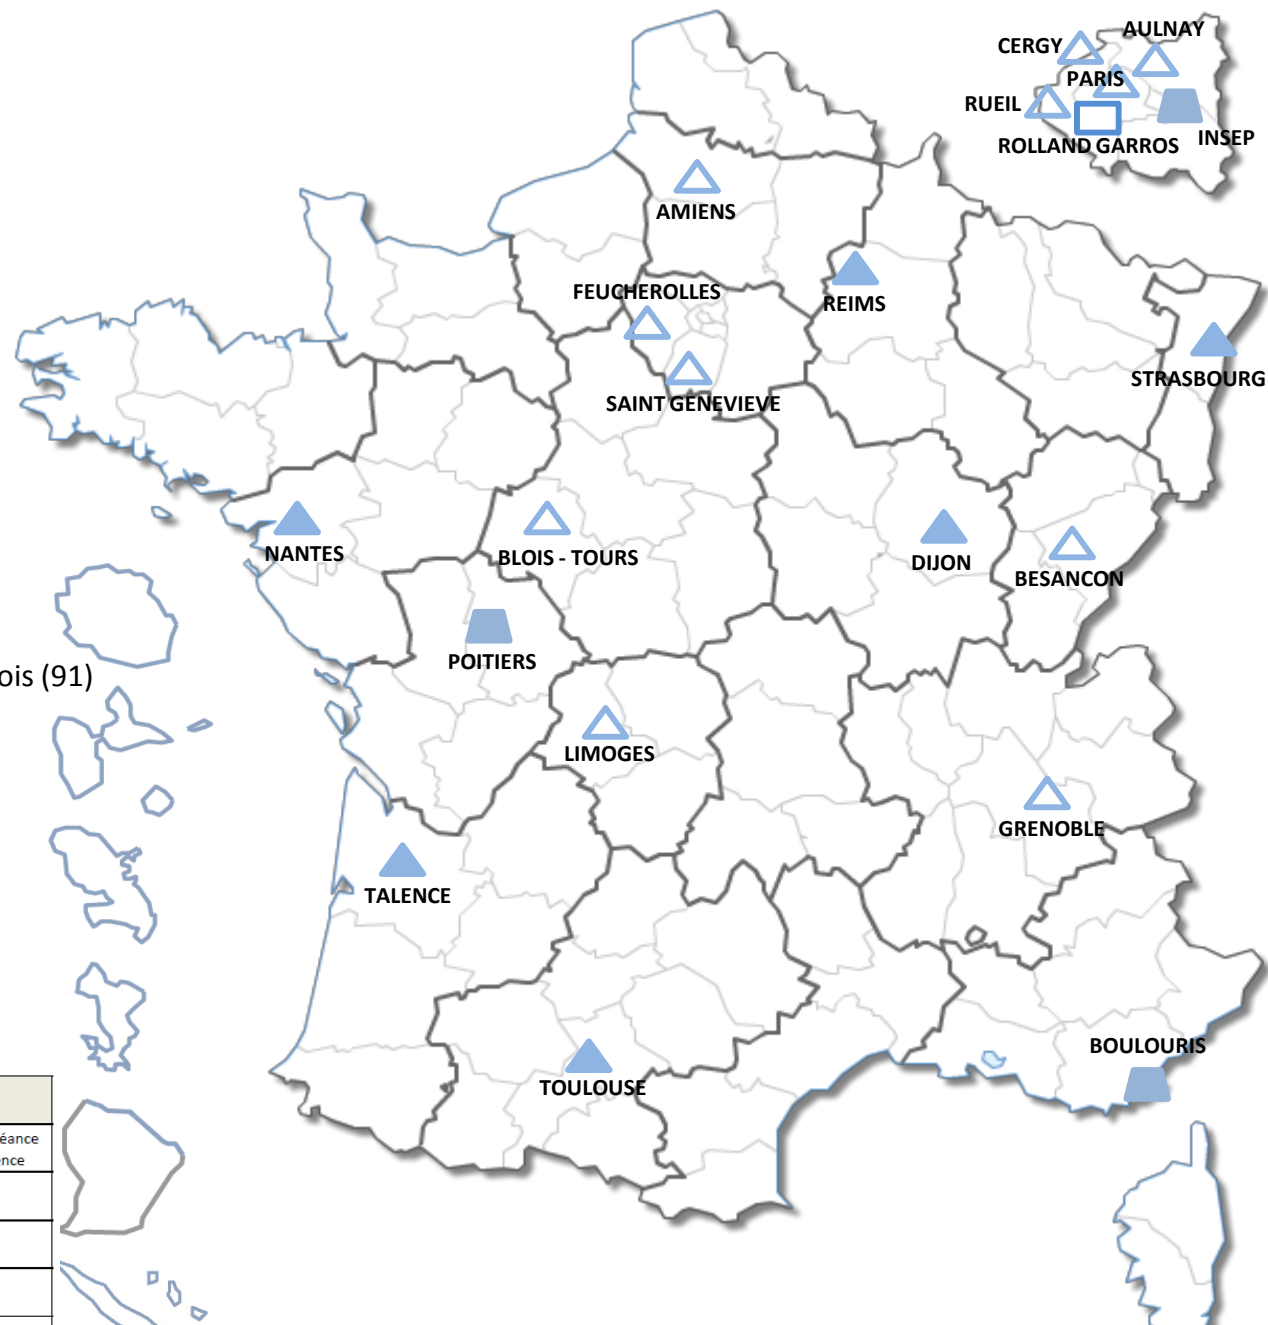

FÉDÉRATION FRANÇAISE DE TENNIS

Pôle France

- Mixte / Roland Garros (75)

Pôles France Jeune

- Mixte / Poitiers (87)
- Mixte / Boulouris (83)
- Mixte / INSEP (75)

Pôles Espoir

- Mixte / Strasbourg (67)
- Mixte / Besançon (25)
- Mixte / Amiens (80)
- Mixte / Reims (51)
- Mixte / Dijon (21)
- Mixte / Toulouse (31)
- Mixte / Limoges (87)
- Mixte / Talence (33)
- Mixte / Nantes (44)
- Mixte / Grenoble (38)
- Mixte / Blois - Tours (37)
- Mixte / Feucherolles (78)
- Mixte / Sainte Geneviève des bois (91)
- Mixte / Rueil-Malmaison (92)
- Mixte / Cergy (95)
- Mixte / Aulnay sous bois (93)
- Mixte / Paris (75)

Type de structure	En établissement du Ministère des Sports	Hors établissement du Ministère des Sports	Public concerné en majorité
Structure associée	●	○	SHN en préparation d'échéance internationale de référence
Pôle France	■	□	SHN Elite et Senior
Pôle France Jeune	▤	▥	SHN Jeune
Pôle Espoir	▲	▴	Espoirs