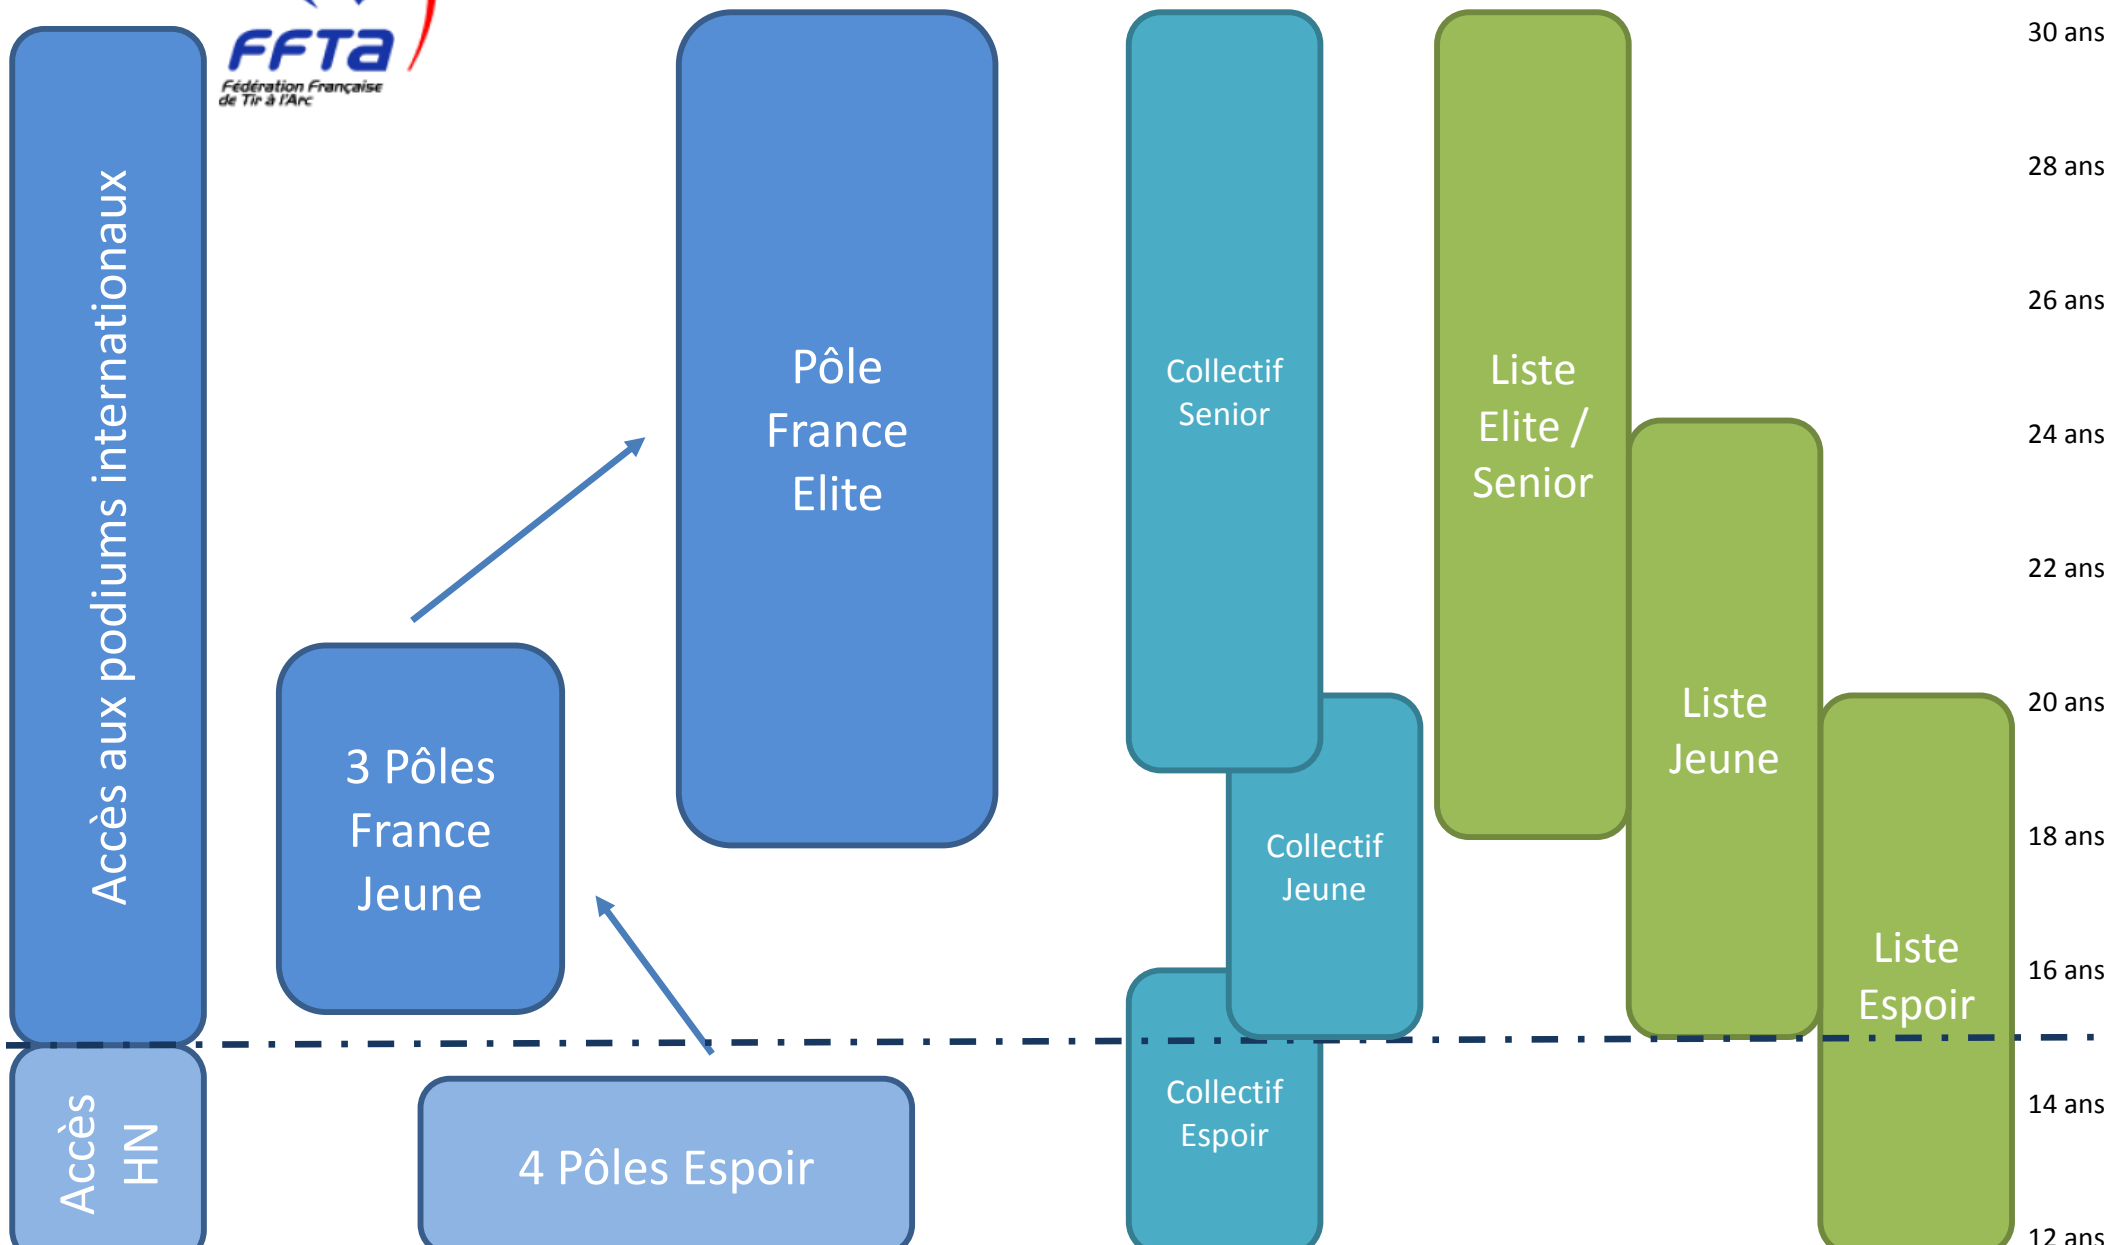

Parcours de l'Excellence Sportive 2014-2017

Parcours de l'Excellence Sportive 2014-2017

Pôle France

- Mixte / Insep (75)

Pôles France Jeune

- Mixte / Bordeaux (33)
- Mixte / Dijon (21)
- Mixte / Nancy (54)

Pôles Espoir

- Mixte / Compiègne(60)
- Mixte / Châtenay-Malabry (92)
- Mixte / Nantes (44)
- Masculin / Boulouris (83)

Type de structure	En établissement du Ministère des Sports	Hors établissement du Ministère des Sports	Public concerné en majorité
Structure associée	●	○	SHN en préparation d'échéance internationale de référence
Pôle France	■	□	SHN Elite et Senior
Pôle France Jeune	▴	▱	SHN Jeune
Pôle Espoir	▲	△	Espoirs