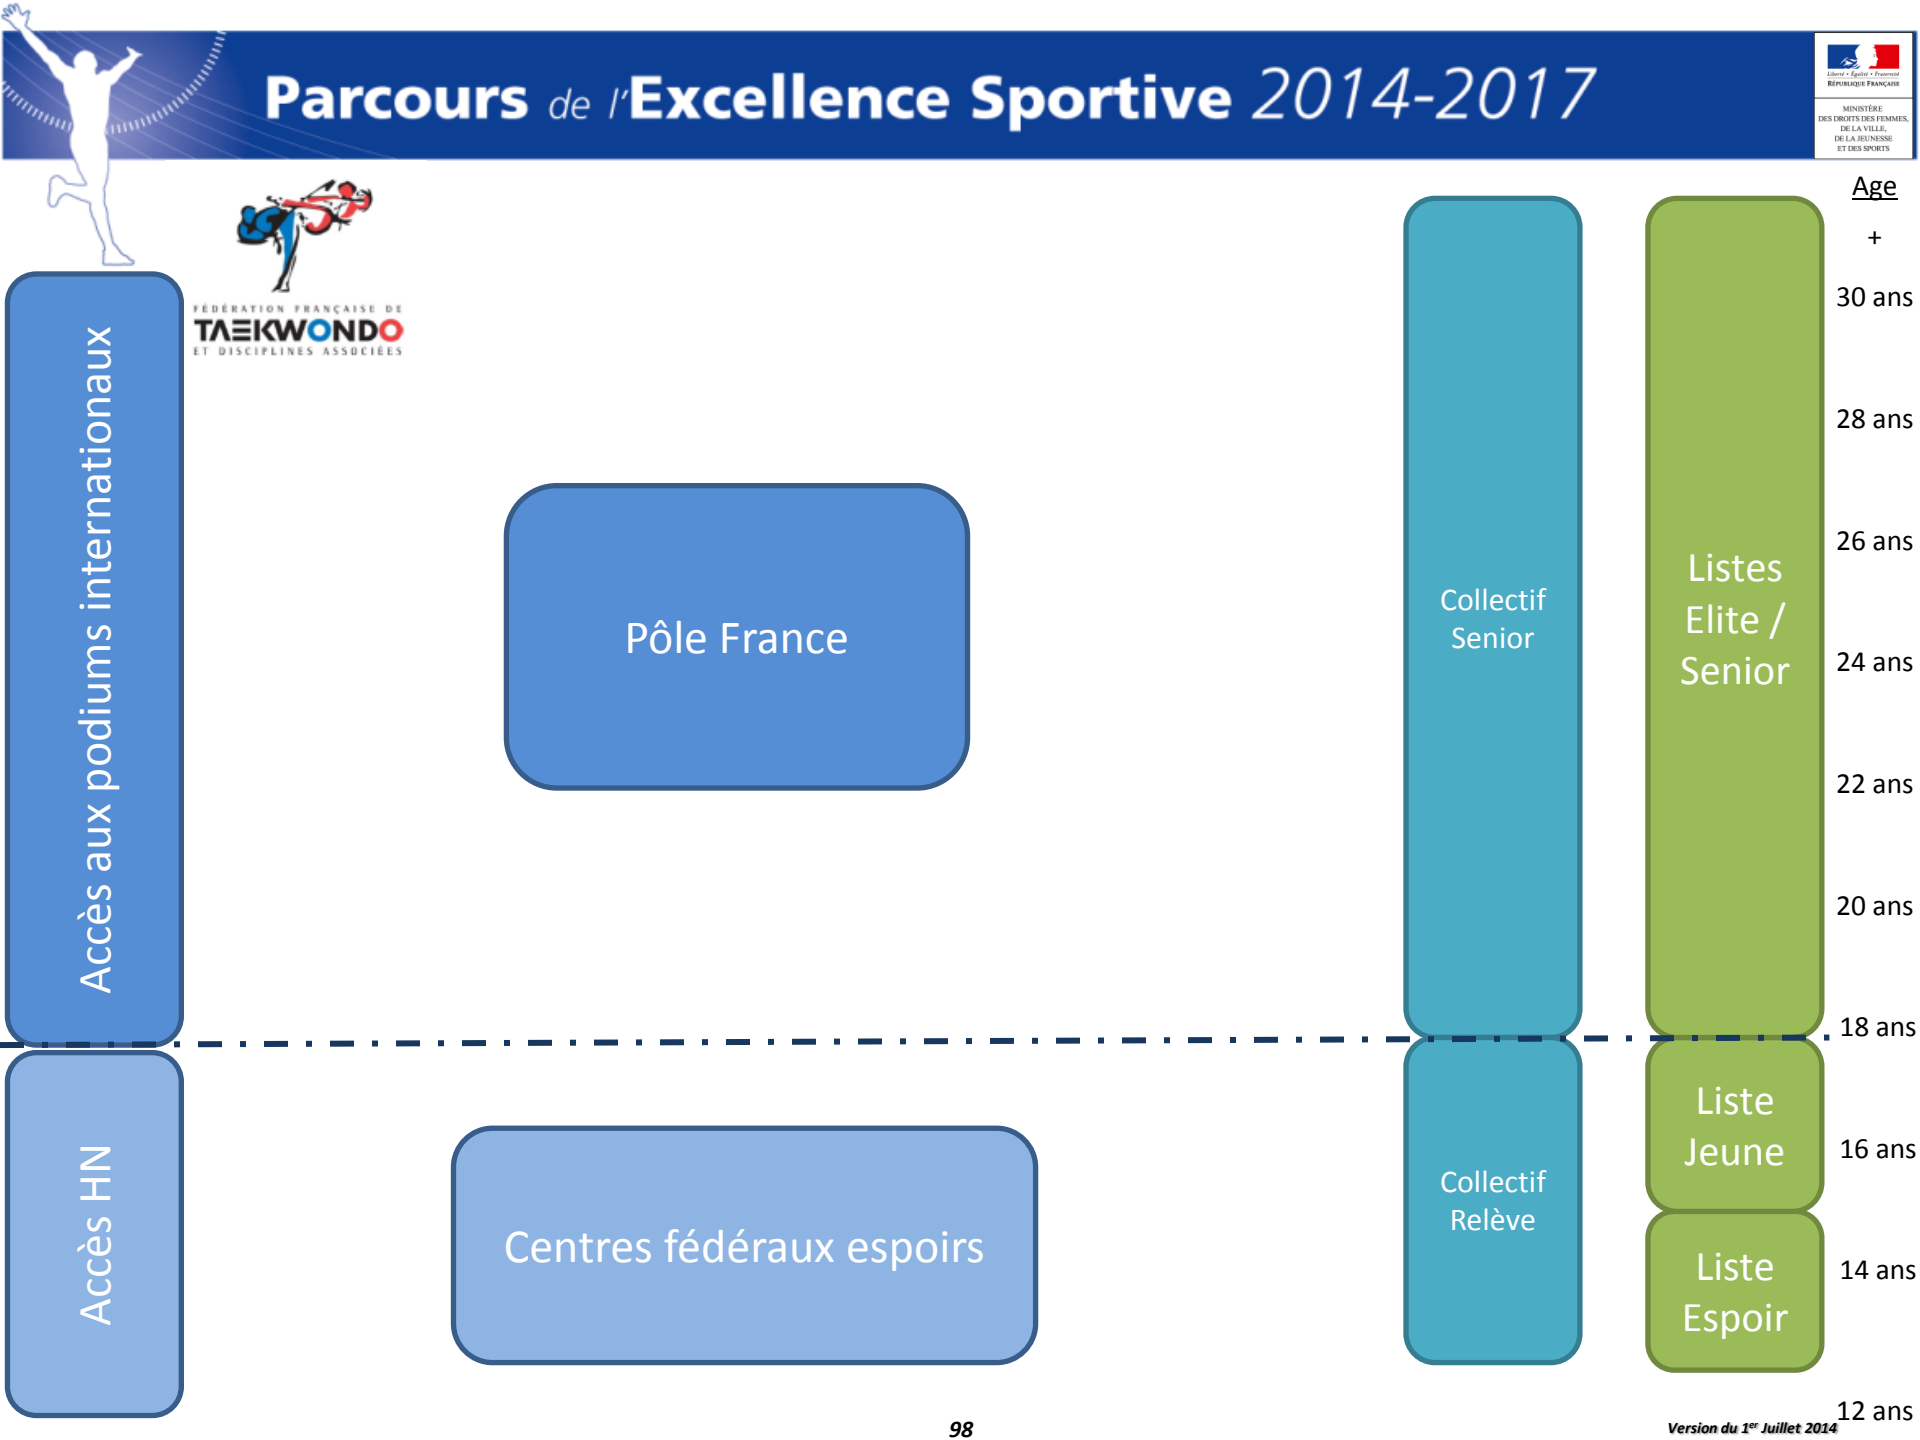

Parcours de l'Excellence Sportive 2014-2017

Parcours de l'Excellence Sportive 2014-2017

FÉDÉRATION FRANÇAISE DE
TAEKWONDO
ET DISCIPLINES ASSOCIÉES

Pôle France

- Mixte / INSEP (75)

Type de structure	En établissement du Ministère des Sports	Hors établissement du Ministère des Sports	Public concerné en majorité
Structure associée	●	○	SHN en préparation d'échéance internationale de référence
Pôle France	■	□	SHN Elite et Senior
Pôle France Jeune	▴	▵	SHN Jeune
Pôle Espoir	▲	△	Espoirs
Structure fédérale	◆	◇	Espoirs et non listés