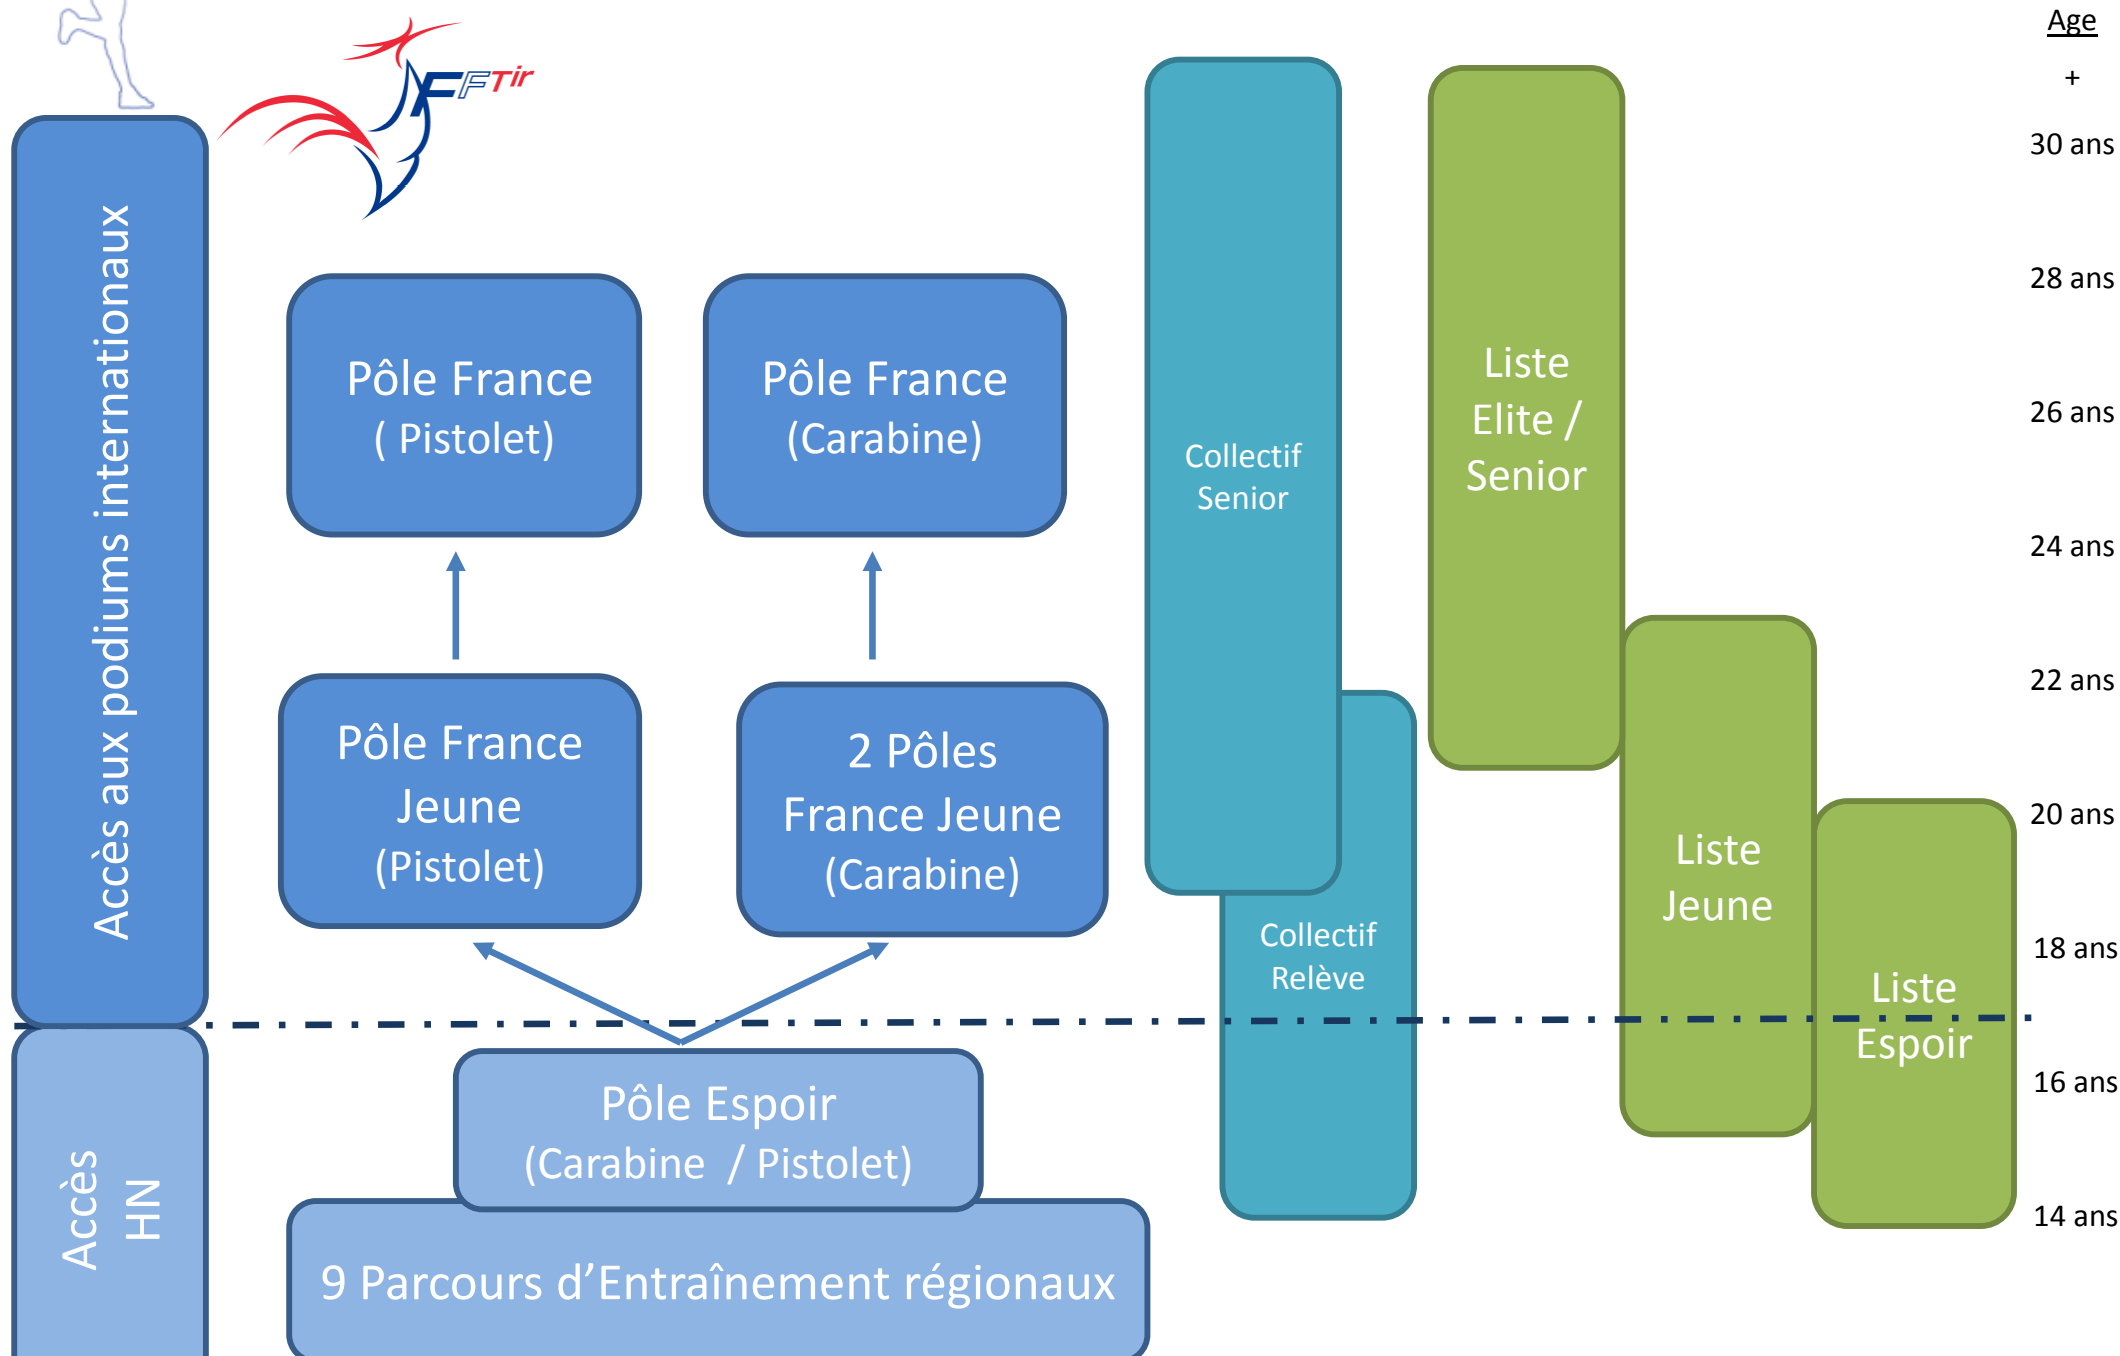

Parcours de l'Excellence Sportive 2014-2017

Parcours de l'Excellence Sportive 2014-2017

Pôles France

- Mixte Carabine / Insep (75)
- Mixte Pistolet / Bordeaux (33)

Pôles France Jeune

- Mixte Carabine / Strasbourg (67)
- Mixte Pistolet / Nantes (44)
- Mixte Carabine / Wattignies (59)

Pôle Espoir

- Mixte Pistolet et Carabine / Toulouse (31)

Type de structure	En établissement du Ministère des Sports	Hors établissement du Ministère des Sports	Public concerné en majorité
Structure associée	●	○	SHN en préparation d'échéance internationale de référence
Pôle France	■	□	SHN Elite et Senior
Pôle France Jeune	▲	▭	SHN Jeune
Pôle Espoir	▲	▭	Espoirs