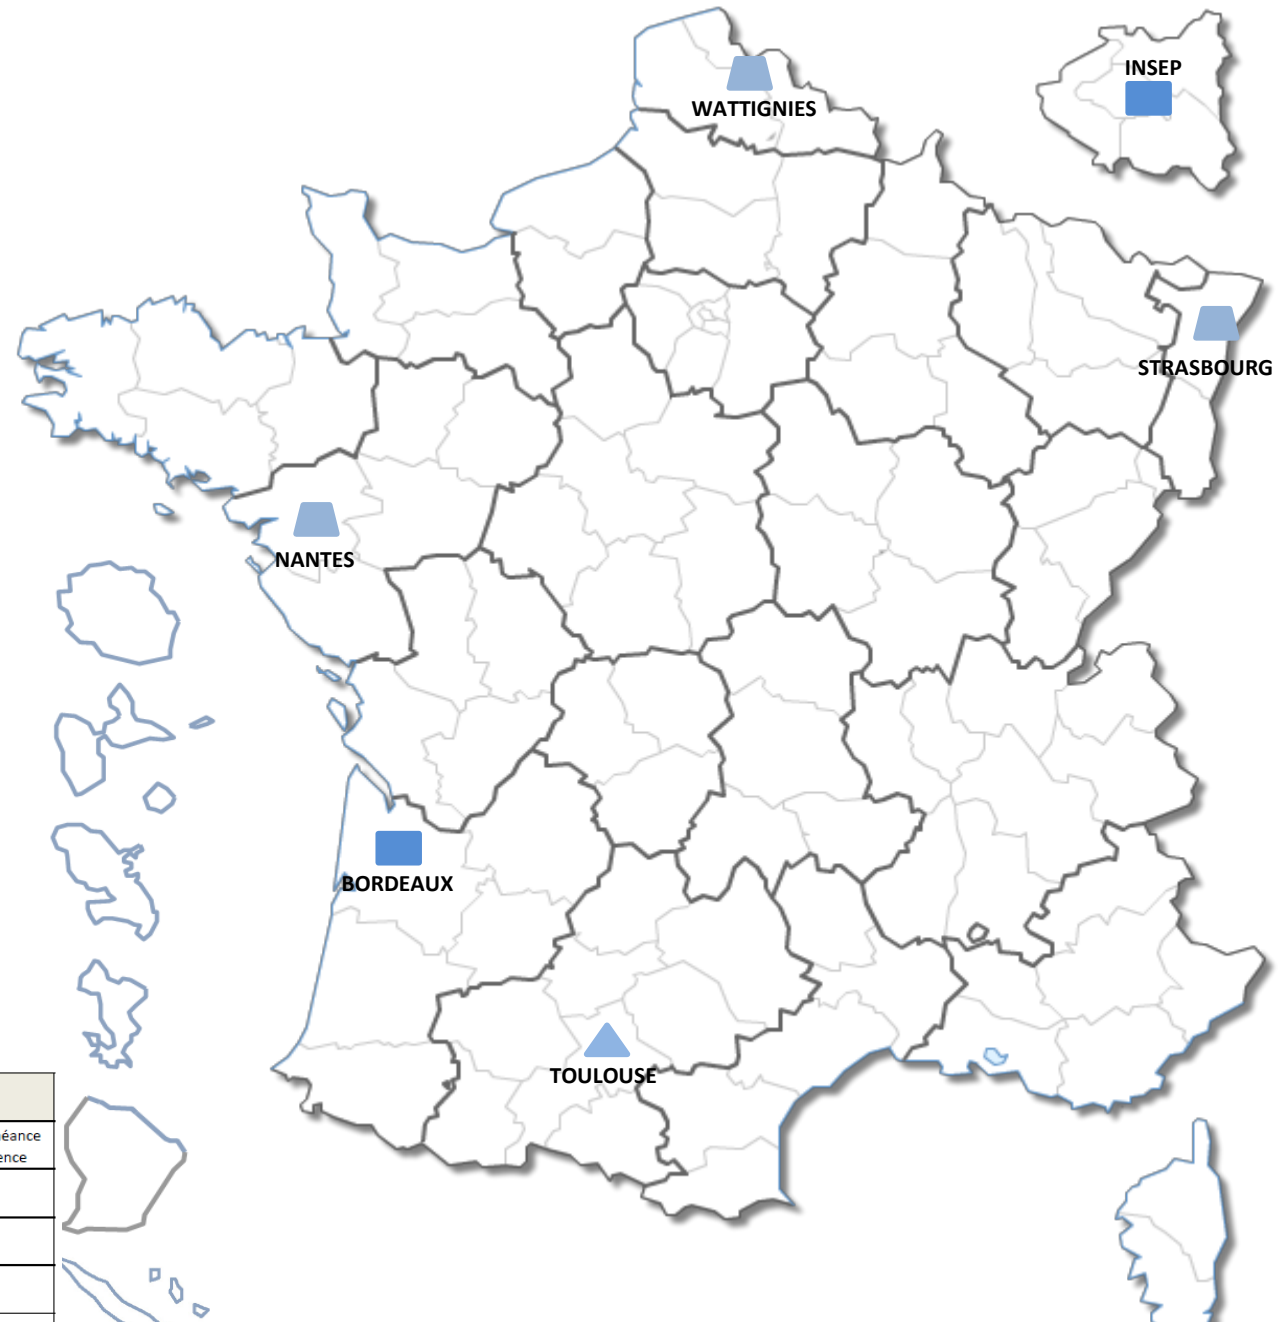

Parcours de l'Excellence Sportive 2014-2017

Parcours de l'Excellence Sportive 2014-2017

Pôles France

- Mixte Carabine / Insep (75)
- Mixte Pistolet / Bordeaux (33)

Pôles France Jeune

- Mixte Carabine / Strasbourg (67)
- Mixte Pistolet / Nantes (44)
- Mixte Carabine / Wattignies (59)

Pôle Espoir

- Mixte Pistolet et Carabine / Toulouse (31)

Type de structure	En établissement du Ministère des Sports	Hors établissement du Ministère des Sports	Public concerné en majorité
Structure associée	●	○	SHN en préparation d'échéance internationale de référence
Pôle France	■	□	SHN Elite et Senior
Pôle France Jeune	▲	▭	SHN Jeune
Pôle Espoir	▲	▭	Espoirs