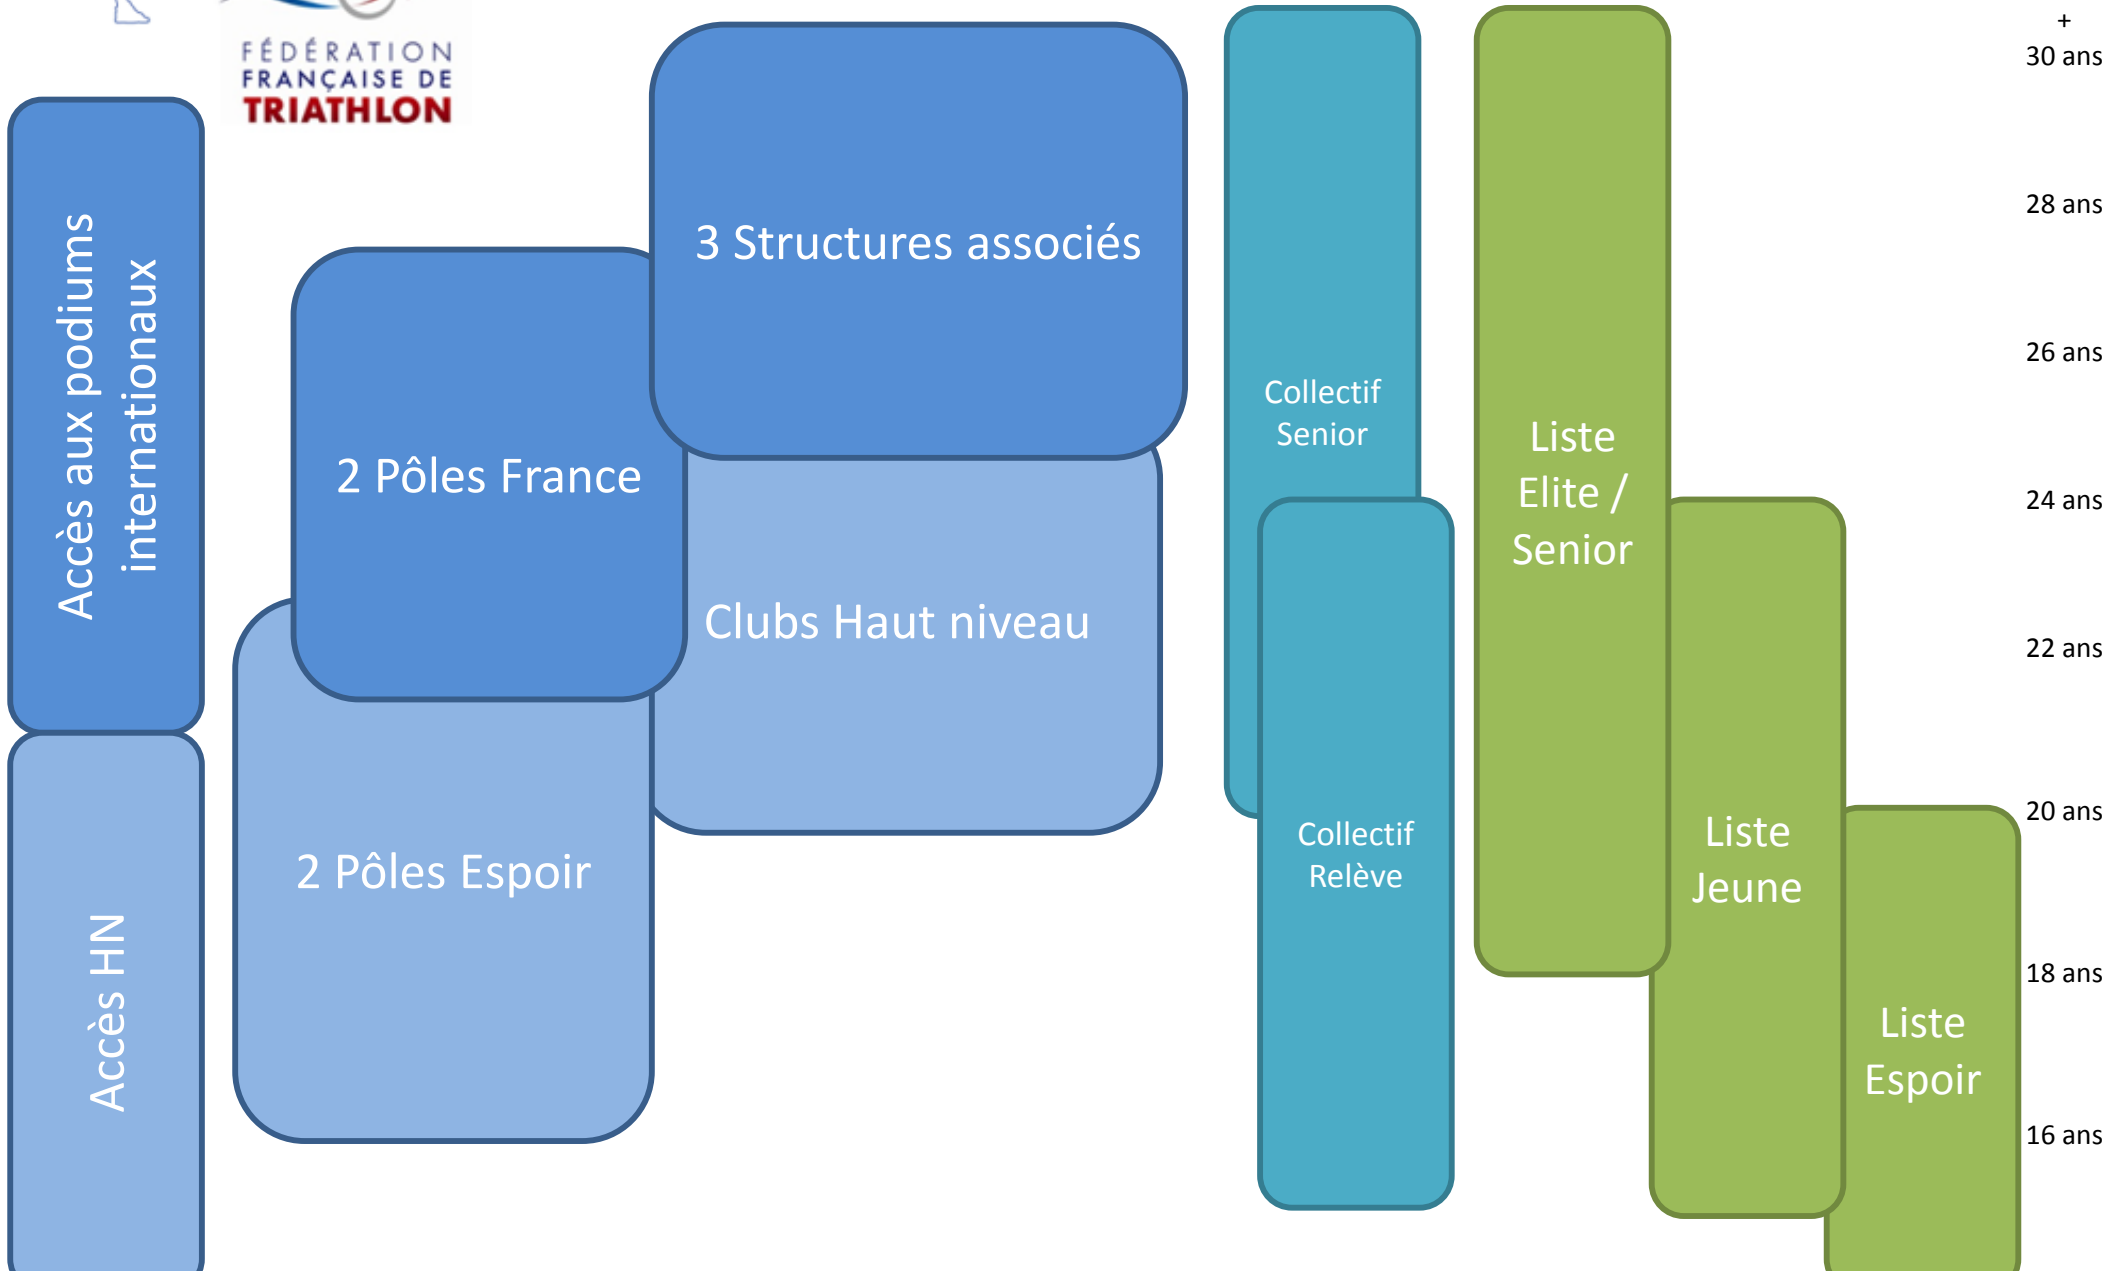

Parcours de l'Excellence Sportive 2014-2017

Parcours de l'Excellence Sportive 2014-2017

Structures associées

- Cellule individuelle Charayson / Messigny (21)
- Cellule individuelle Hauss / Les Aviron (974)
- Cellule individuelle Luis / Reims (51)

Pôles France

- Mixte / Boulouris (83)
- Mixte / Montpellier (34)

Pôles Espoir

- Mixte / Boulouris (83)
- Mixte / Montpellier (34)

Type de structure	En établissement du Ministère des Sports	Hors établissement du Ministère des Sports	Public concerné en majorité
Structure associée	●	○	SHN en préparation d'échéance internationale de référence
Pôle France	■	□	SHN Elite et Senior
Pôle France Jeune	▵	▴	SHN Jeune
Pôle Espoir	▲	△	Espoirs