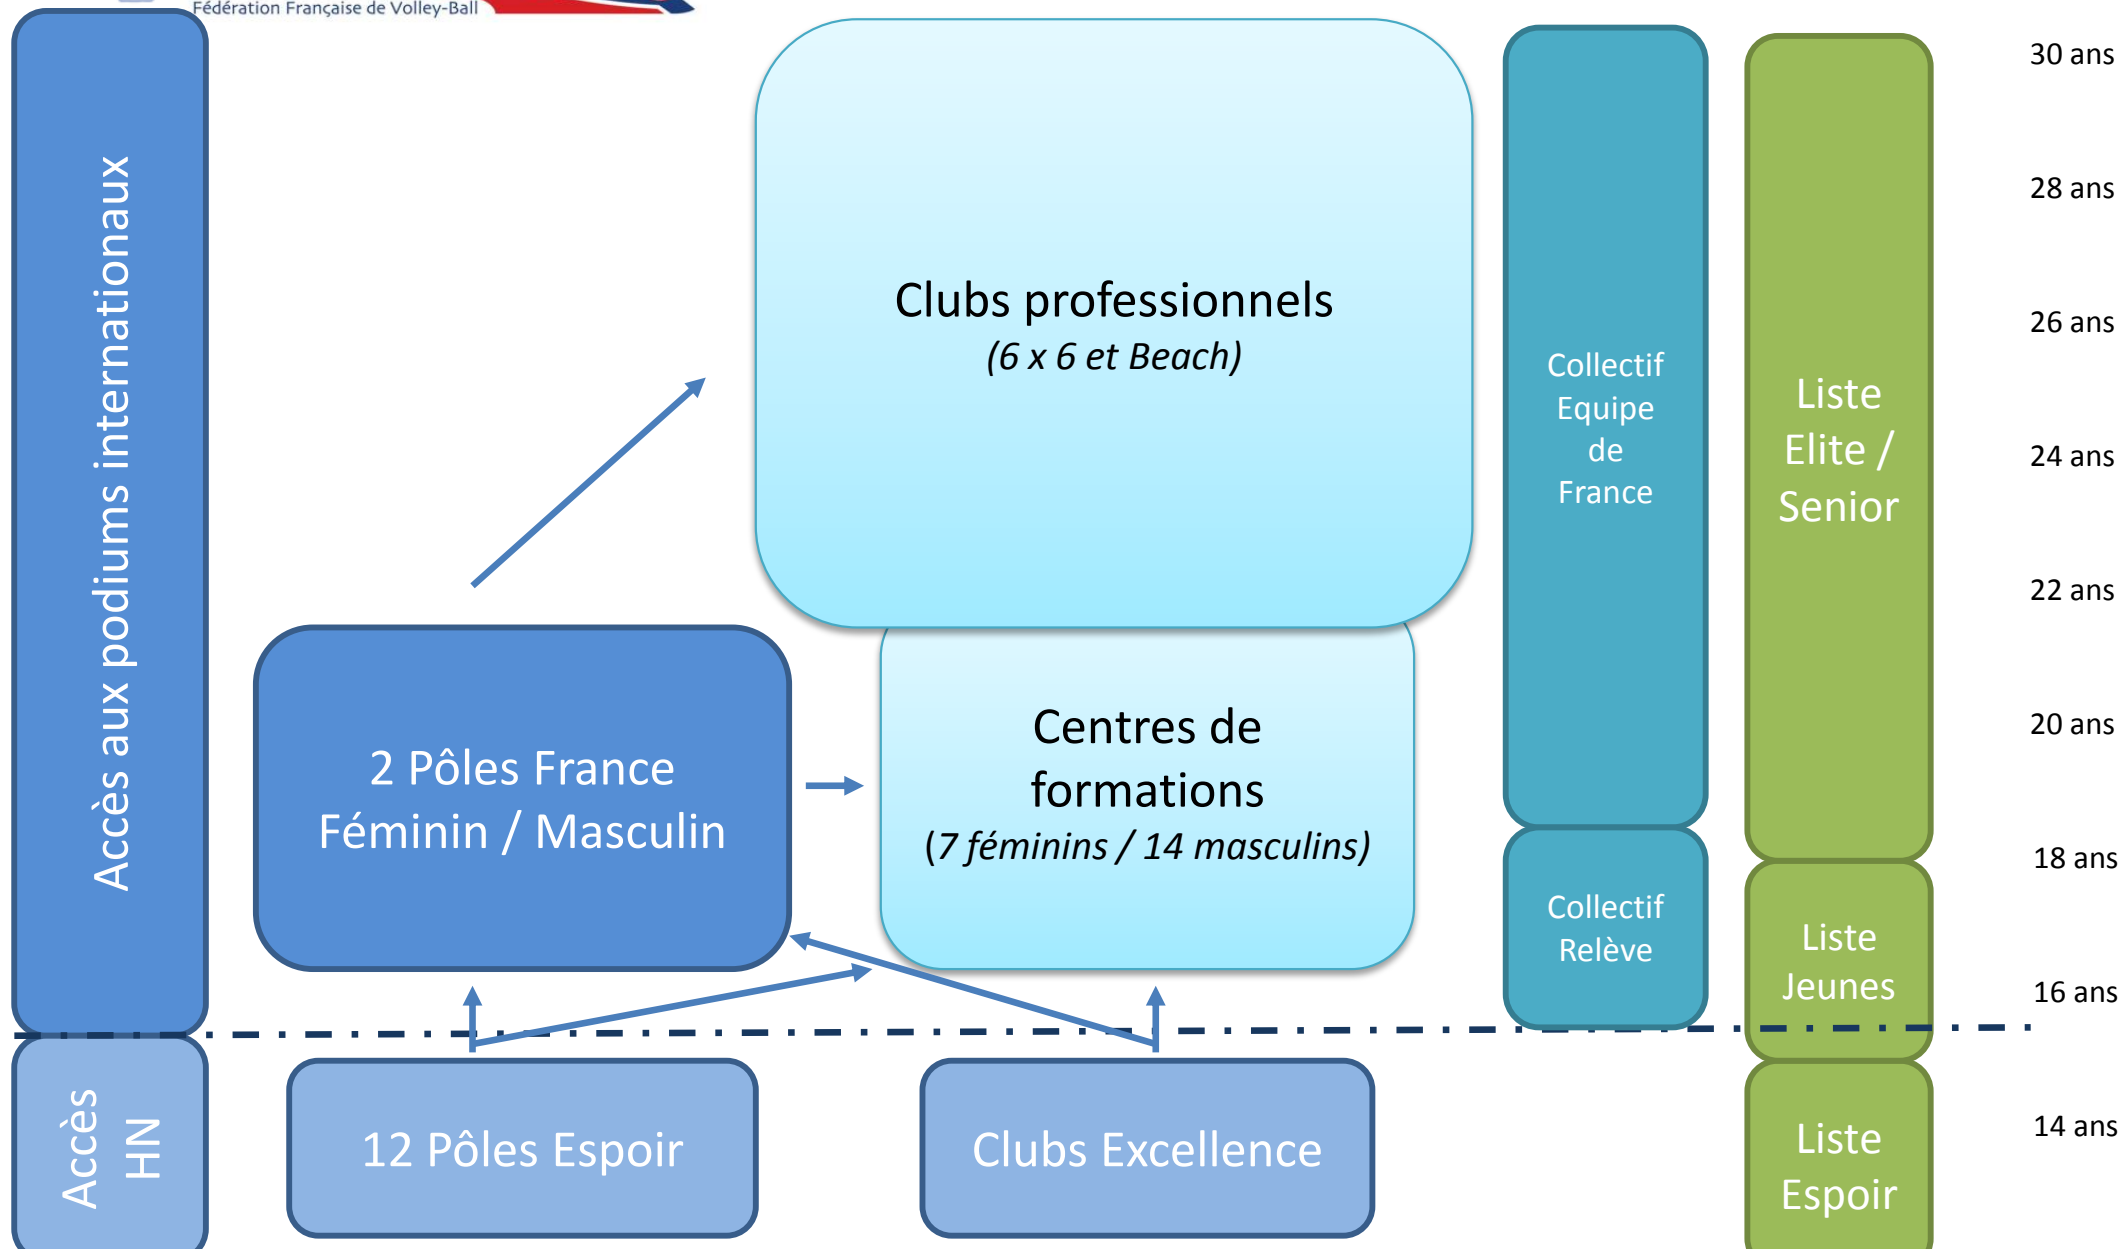

# Parcours de l'Excellence Sportive 2014-2017

## Pôles France

- Masculin / Montpellier (34)
- Féminin / Toulouse (31)

Type de structure	En établissement du Ministère des Sports	Hors établissement du Ministère des Sports	Public concerné en majorité
Structure associée	●	○	SHN en préparation d'échéance internationale de référence
Pôle France	■	□	SHN Elite et Senior
Pôle France Jeune	▤	▥	SHN Jeune
Pôle Espoir	▲	▴	Espoirs