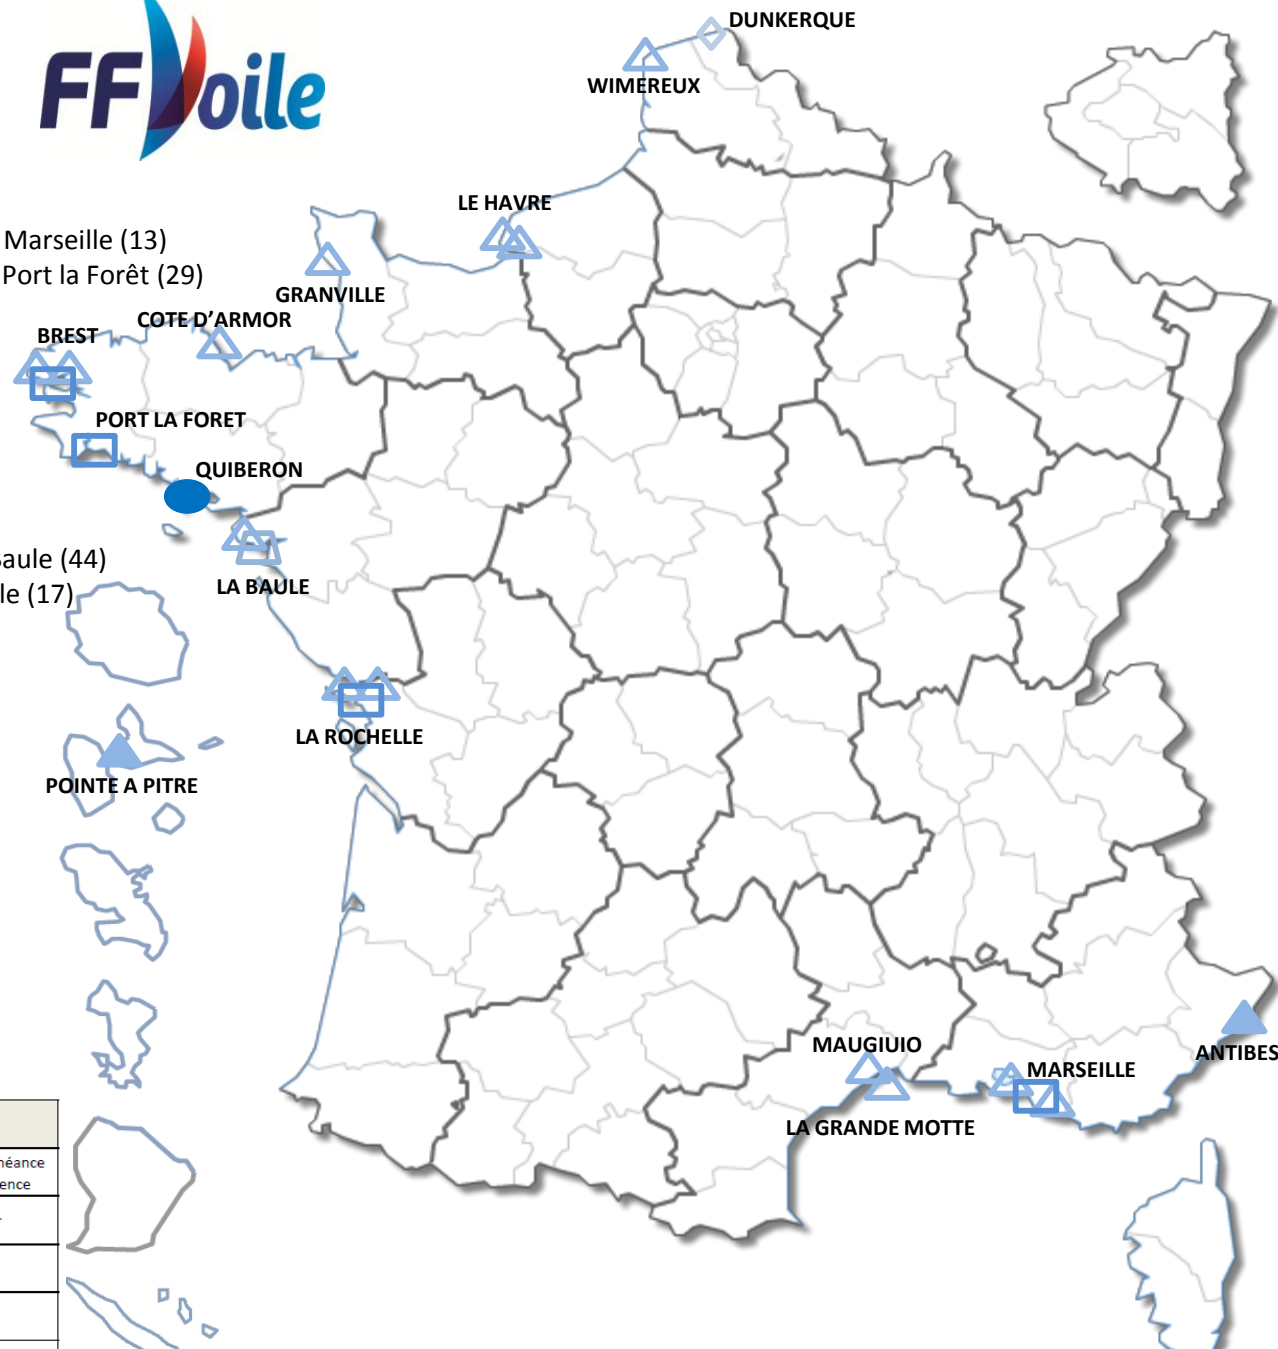

Parcours de l'Excellence Sportive 2014-2017

Structure associée

- Centre multi ressources / ENVSN Quiberon (56)

Pôles France

- Mixte Voile olympique / Brest (29)
- Mixte Voile olympique / La Rochelle (17)
- Mixte Voile olympique / Marseille (13)
- Mixte Course au Large / Port la Forêt (29)

Pôle France Jeune

- Mixte Voile olympique / PDL - La Baule (44)

Pôles Espoir

- Mixte Voile légère / Wimereux (62)
- Mixte Voile légère / Le Havre (76)
- Mixte Voile légère / Brest (29)
- Mixte Voile légère / Mauguio (34)
- Mixte Voile légère / PACA - Marseille (13) et antenne d'Antibes (06)
- Mixte Voile légère / Antilles Guyane - Pointe à Pitre (971)
- Mixte Voile légère et Séries olympiques / Brest (29)
- Mixte Voile légère et Séries olympiques / La Rochelle (17)
- Mixte Voile légère et Séries olympiques / PACA - Marseille (13)
- Mixte Inshore / Normandie - Granville (50) et Le Havre (76)
- Mixte Inshore / Côte d'Armor
- Mixte Course au Large / La Grande-Motte (34)
- Mixte Voile légère / PDL - La Baule (44)
- Mixte Voile légère / La Rochelle (17)

Structure fédérale

- Mixte Inshore / Dunkerque (59)

Type de structure	En établissement du Ministère des Sports	Hors établissement du Ministère des Sports	Public concerné en majorité
Structure associée			SHN en préparation d'échéance internationale de référence
Pôle France			SHN Elite et Senior
Pôle France Jeune			SHN Jeune
Pôle Espoir			Espoirs