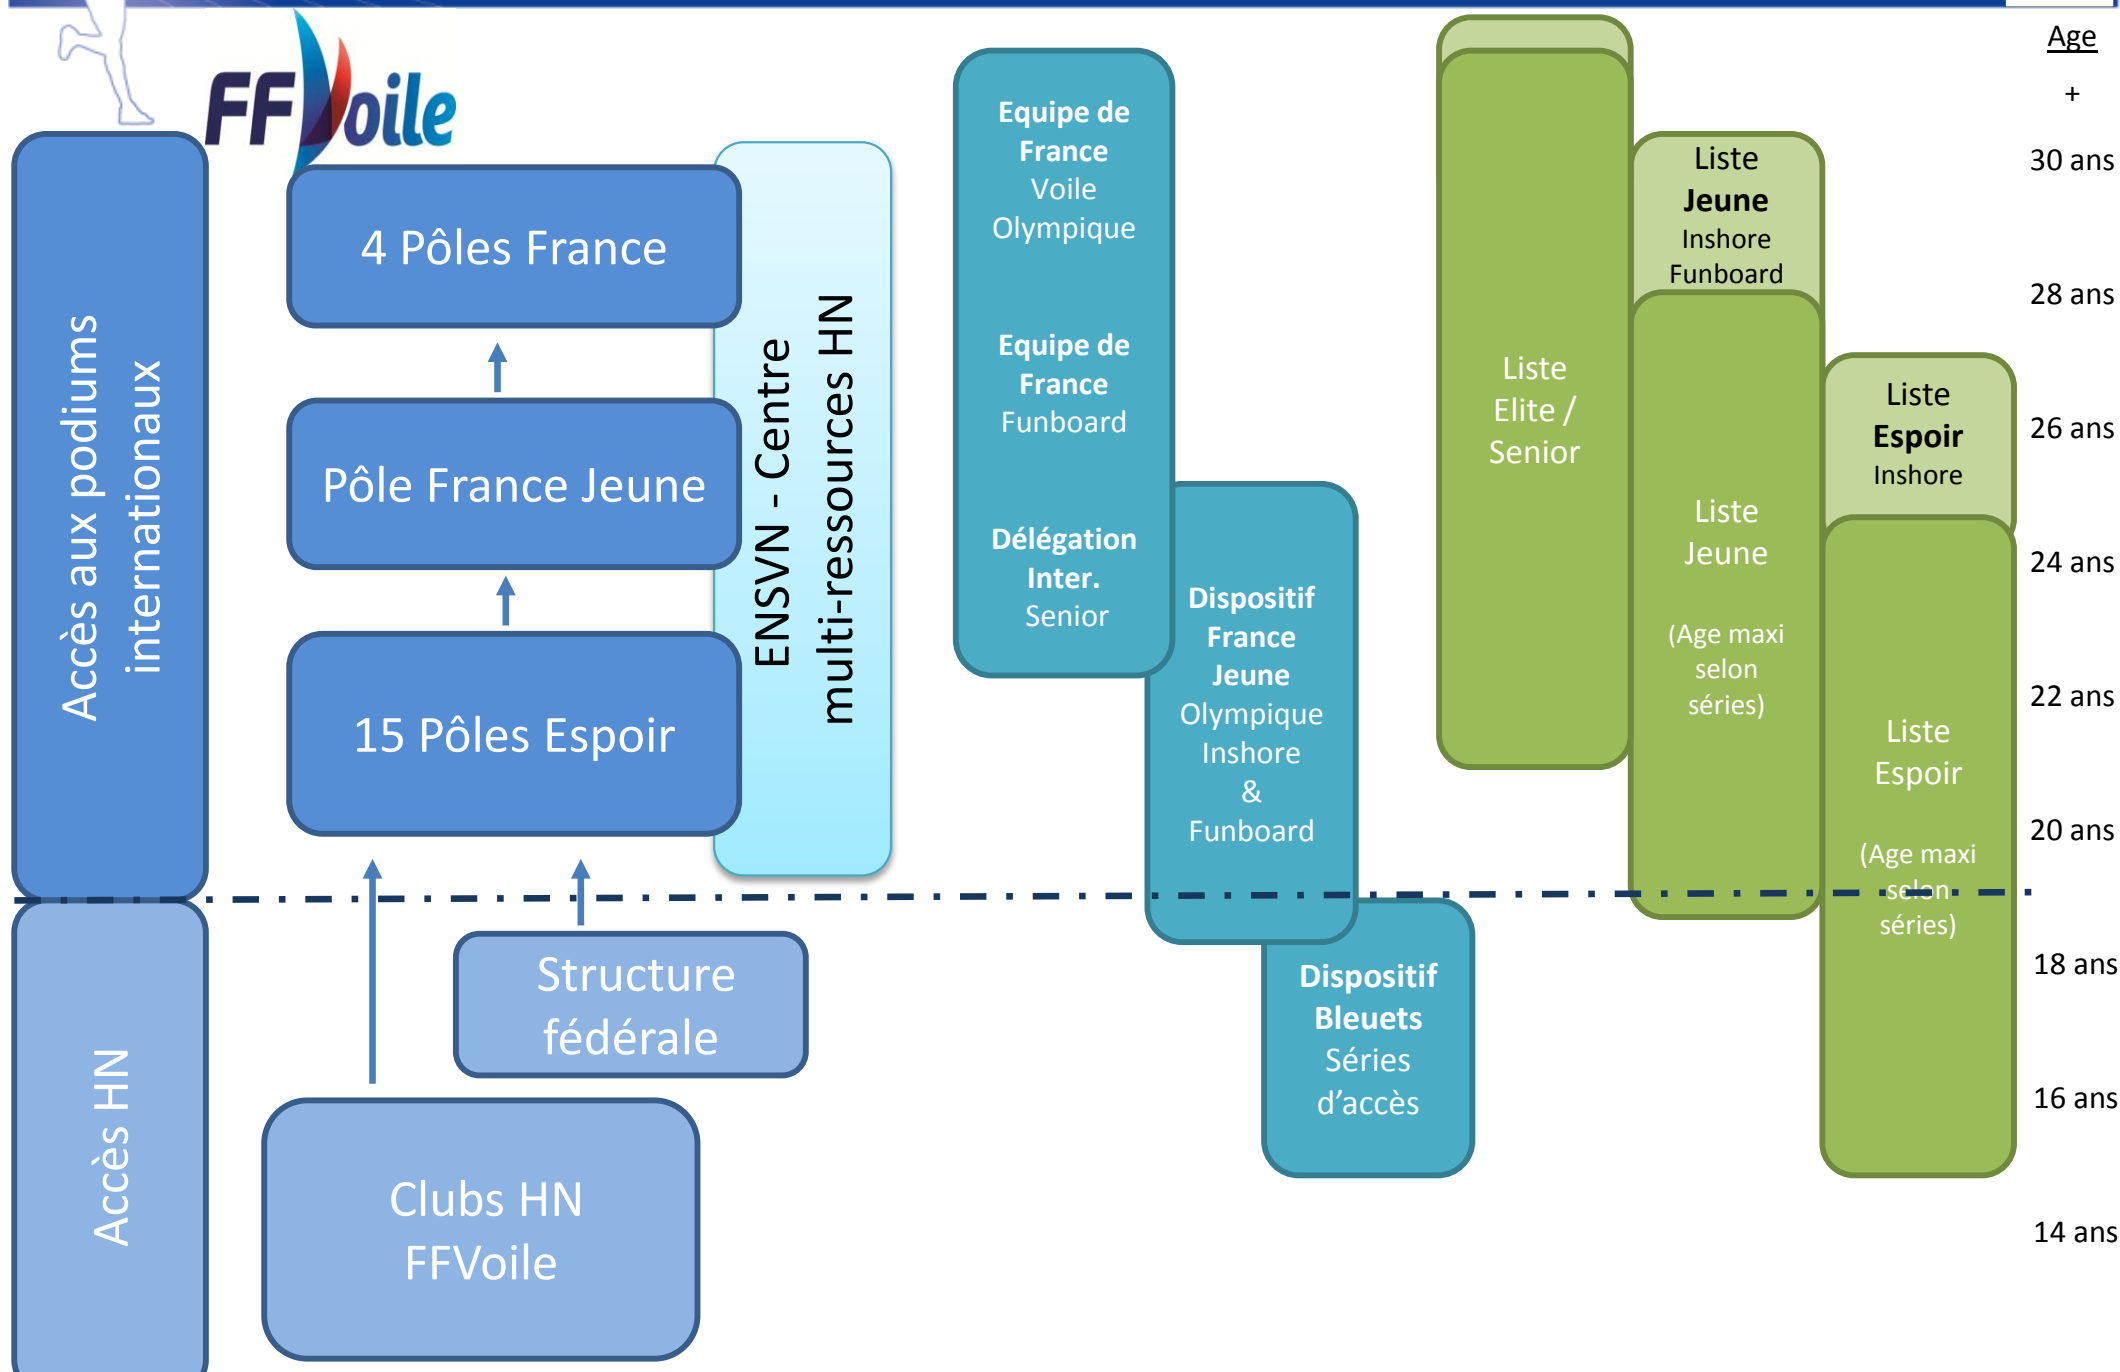

Parcours de l'Excellence Sportive 2014-2017

Parcours de l'Excellence Sportive 2014-2017

Structure associée

- Centre multi ressources / ENVSN Quiberon (56)

Pôles France

- Mixte Voile olympique / Brest (29)
- Mixte Voile olympique / La Rochelle (17)
- Mixte Voile olympique / Marseille (13)
- Mixte Course au Large / Port la Forêt (29)

Pôle France Jeune

- Mixte Voile olympique / PDL - La Baule (44)

Pôles Espoir

- Mixte Voile légère / Wimereux (62)
- Mixte Voile légère / Le Havre (76)
- Mixte Voile légère / Brest (29)
- Mixte Voile légère / Mauguio (34)
- Mixte Voile légère / PACA - Marseille (13) et antenne d'Antibes (06)
- Mixte Voile légère / Antilles Guyane - Pointe à Pitre (971)
- Mixte Voile légère et Séries olympiques / Brest (29)
- Mixte Voile légère et Séries olympiques / La Rochelle (17)
- Mixte Voile légère et Séries olympiques / PACA - Marseille (13)
- Mixte Inshore / Normandie - Granville (50) et Le Havre (76)
- Mixte Inshore / Côte d'Armor
- Mixte Course au Large / La Grande-Motte (34)
- Mixte Voile légère / PDL - La Baule (44)
- Mixte Voile légère / La Rochelle (17)

Structure fédérale

- Mixte Inshore / Dunkerque (59)

Type de structure	En établissement du Ministère des Sports	Hors établissement du Ministère des Sports	Public concerné en majorité
Structure associée			SHN en préparation d'échéance internationale de référence
Pôle France			SHN Elite et Senior
Pôle France Jeune			SHN Jeune
Pôle Espoir			Espoirs