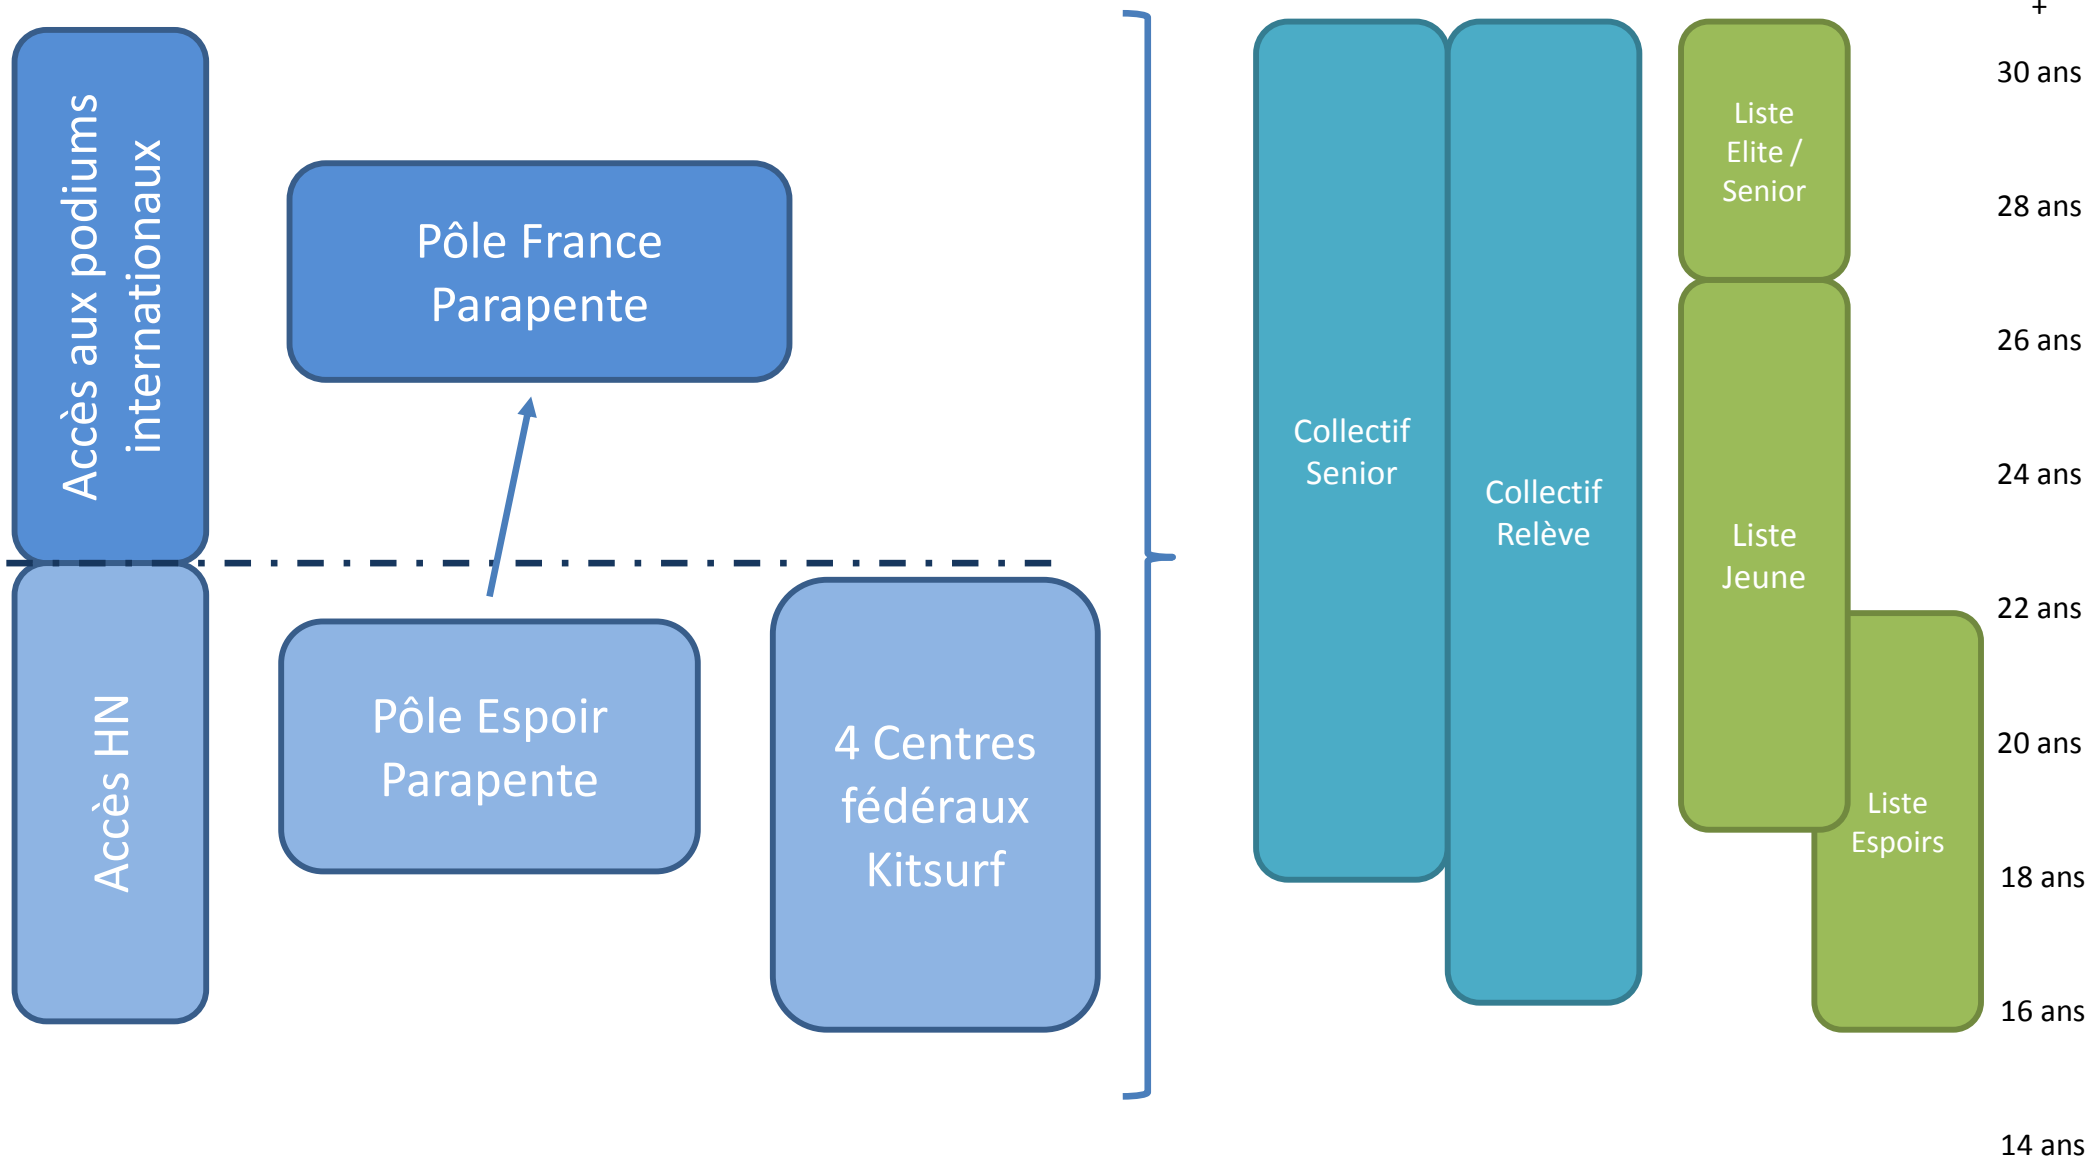

# Parcours de l'Excellence Sportive 2014-2017

## Pôle France

- Parapente / Rhône Alpes

## Pôle Espoir

- Parapente / Font-Romeu (66)

## Structures fédérales

- Kitesurf / Dunkerque (62)
- Kitesurf / Quiberon (56)
- Kitesurf / Leucate (66)
- Kitesurf / Hyères (83)

Type de structure	En établissement du Ministère des Sports	Hors établissement du Ministère des Sports	Public concerné en majorité
Structure associée	●	○	SHN en préparation d'échéance internationale de référence
Pôle France	■	□	SHN Elite et Senior
Pôle France Jeune	▴	▱	SHN Jeune
Pôle Espoir	▲	△	Espoirs