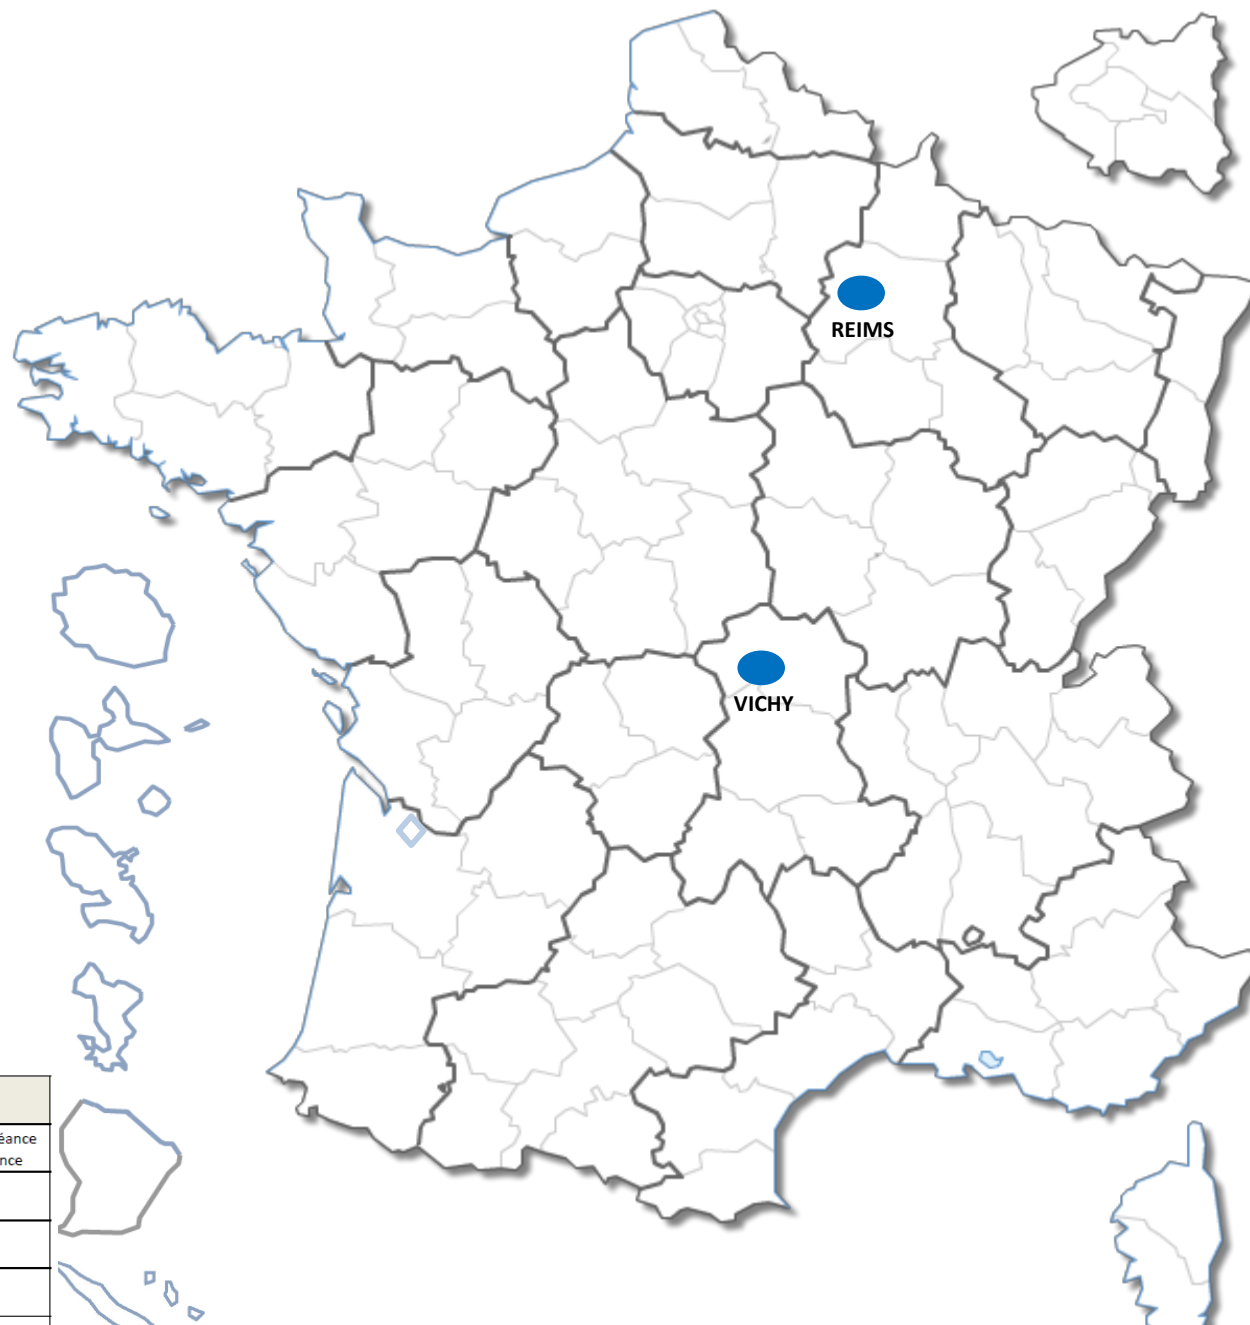

Parcours de l'Excellence Sportive 2014-2017

Age
+
26 ans
25 ans
24 ans
23 ans
22 ans
21 ans
20 ans
19 ans
18 ans
17 ans
16 ans
15 ans

Parcours de l'Excellence Sportive 2014-2017

Structures associés

- Centre national fédéral / Reims (51)
- Centre national fédéral / Vichy (03)

Type de structure	En établissement du Ministère des Sports	Hors établissement du Ministère des Sports	Public concerné en majorité
Structure associée	●	○	SHN en préparation d'échéance internationale de référence
Pôle France	■	□	SHN Elite et Senior
Pôle France Jeune	▴	▾	SHN Jeune
Pôle Espoir	▲	△	Espoirs