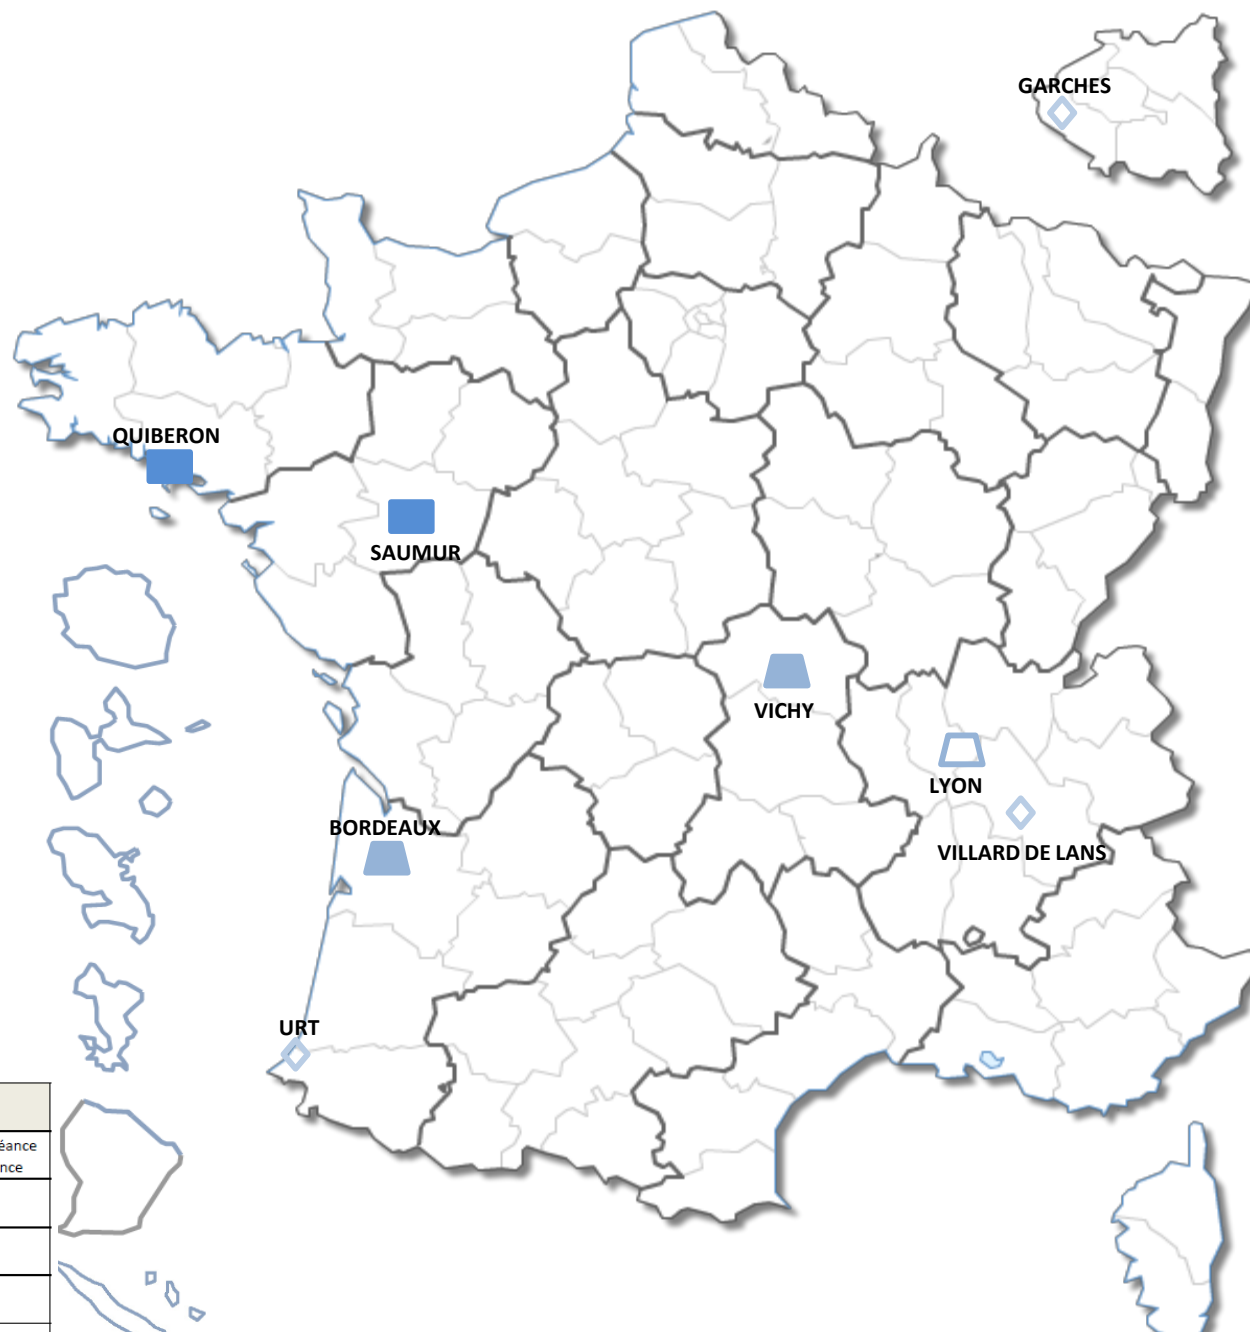

Type de structure	En établissement du Ministère des Sports	Hors établissement du Ministère des Sports	Public concerné en majorité
Structure associée	●	○	SHN en préparation d'échéance internationale de référence
Pôle France	■	□	SHN Elite et Senior
Pôle France Jeune	▲	▢	SHN Jeune
Pôle Espoir	▲	▢	Espoirs